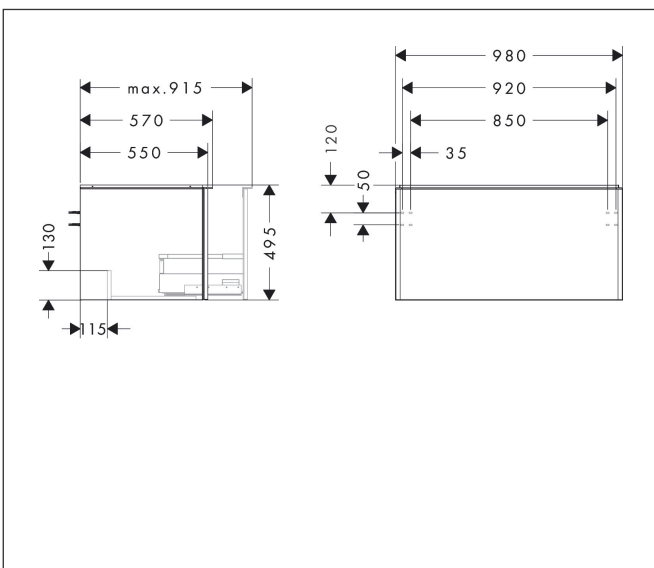

Merk	hansgrohe
Artikelnaam	Xelu Q badmeubel Dark Walnut 980/550 met 1 lade voor consoles met inbouw wastafel geslepen, Oppervlak greep:
Art.nr.	54061670
Oppervlakte	Oppervlak meubel: Dark Walnut, Oppervlak greep: Mat zwart
Netto prijs	801,36 EUR

Product foto

Kenmerken

- bestaat uit: badkamermeubel, Basic Box-set
- materiaal behuizing: vezelplaat van gemiddelde dichtheid (MDF)
- oppervlaktemateriaal behuizing: thermofolie
- materiaal voorzijde: vezelplaat van gemiddelde dichtheid (MDF)
- oppervlaktemateriaal voorzijde: thermofolie
- MoistureProof: duurzaam materiaal dat lang mooi blijft
- met greepstang
- type opening: volledig uittrekbaar
- materiaal grepen: aluminium
- oppervlaktemateriaal grepen: poedercoating
- 1 lade
- zonder uitsparing voor sifon
- SoftClose, voor vloeiend en zacht sluiten
- individuele en flexibele opbergruimte dankzij het verdelen van de binnenkant
- 2 basisbox-sets inbegrepen
- schaduwvoegprofiel voorbereid voor montage handdoekrek en planchet
- wandmontage
- montagevoorwaarde: voorgemonteerd
- met bevestigingsmateriaal
- geslepen opzetwastafel en console moeten apart worden besteld

Maat tekeningen

Technologie

Certificaat

Merk hansgrohe
 Artikelnaam **Xelu Q** badmeubel Dark Walnut 980/550 met 1 lade voor consoles met inbouwwastafel geslepen, Oppervlak greep:
 Art.nr. 54061670
 Oppervlakte Oppervlak meubel: Dark Walnut, Oppervlak greep: Mat zwart
 Netto prijs 801,36 EUR

Benodigde onderdelen (naar keuze)

Product foto	Artikelnaam	Art.nr.	Prijs
	hansgrohe Xelu Q console 980/550 met uitsparing in het midden voor inbouwwastafel geslepen 500/480, High Gloss White Dark Walnut	54095630	342,16
	hansgrohe Xelu Q console 980/550 met uitsparing in het midden voor inbouwwastafel geslepen 600/480, High Gloss White Dark Walnut	54110630	342,16