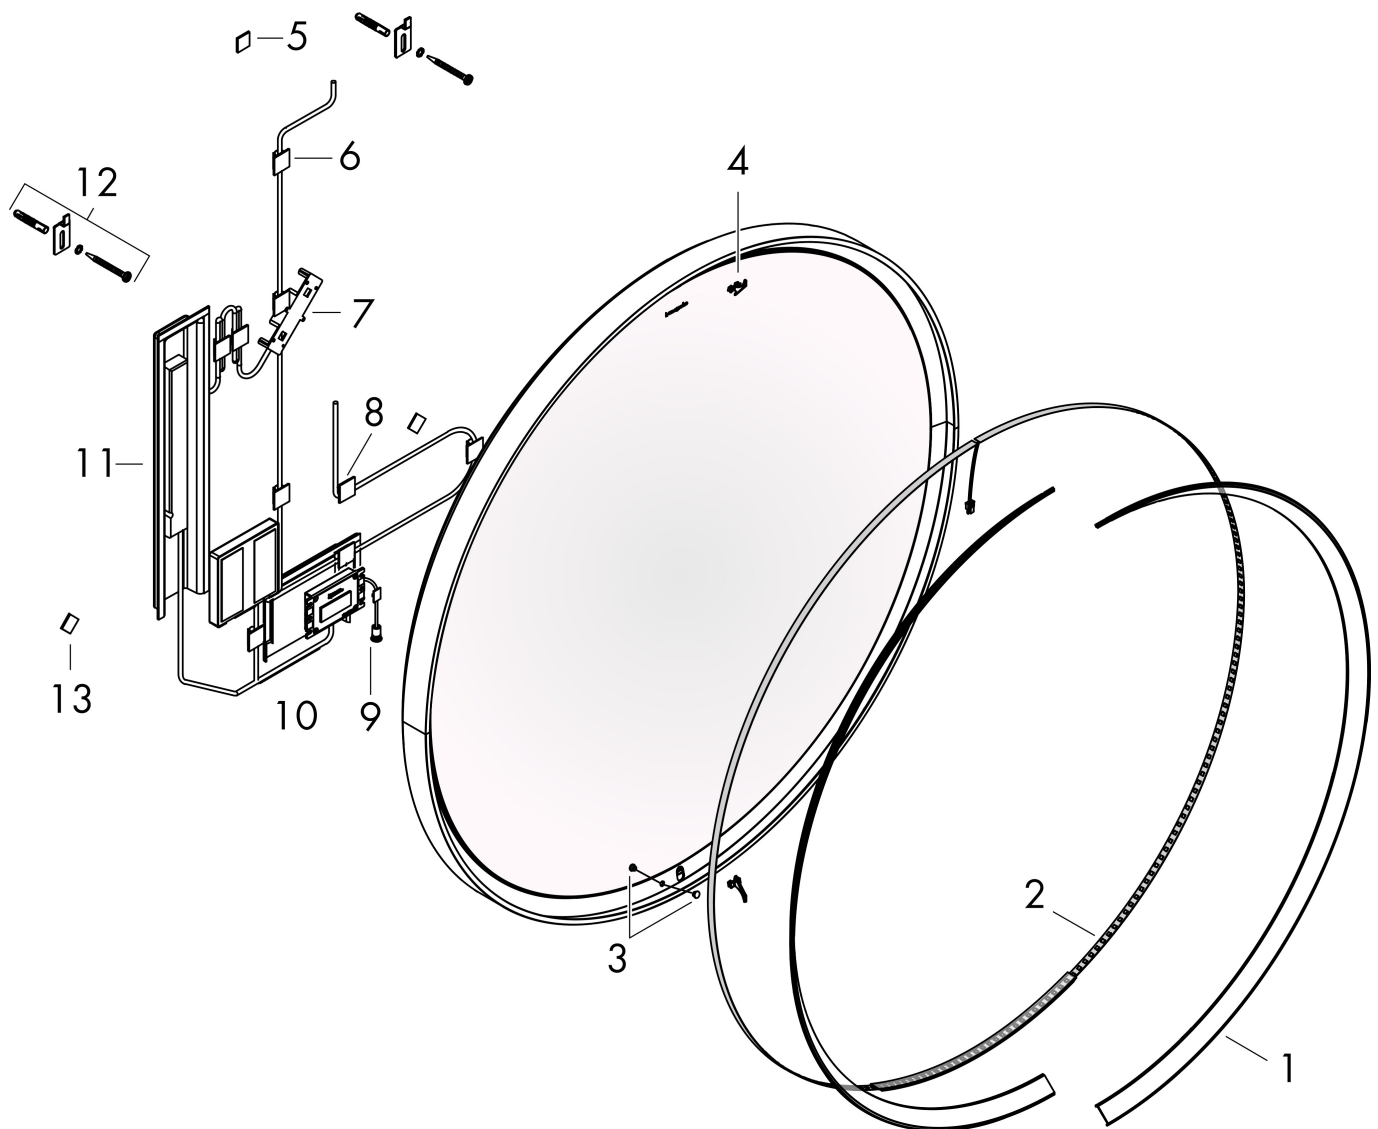

- van spiegelglas
- materiaal frame: aluminium
- oppervlaktemateriaal: poedercoating
- MoistureProof: duurzaam materiaal
- TouchlessSensor: bedien het licht met met een infraroodsensor door je hand onder de spiegel te bewegen
- lichtstroom: 3990 lm
- power-lamp: 24 W
- lichtbron: LED, verwisselbaar
- directe LED-verlichting
- kleurtemperatuur: 4000 K
- Levensduur LED: > 50.000 uur
- directe LED-verlichting: energielabel C
- min. afstand tussen infraroodsensor en reflecterende oppervlakken: 120 mm
- traploos dimbaar
- met spiegelverwarming
- Automatische uitschakelfunctie: automatische uitschakeling voor alle functies
- met geheugenfunctie: dimmend
- ingang: 220 - 240 V AC / 50/60 Hz
- uitgang: 24 V DC
- IP-beschermingsgraad: IP44
- met bevestigingsmateriaal
- verborgen bevestiging

Technologie

Merk	hansgrohe
Artikelnaam	Xarita S spiegel met LED-verlichting 700/50 met infraroodbediening, mat wit
Art.nr.	54991700
Oppervlakte	mat wit
Netto prijs	1.668,99 EUR

Installatievoorbeelden

i Afmetingen kunnen variëren vanwege keramische toleranties die verband houden met het productieproces.

Merk hansgrohe
Artikelnaam **Xarita S** spiegel met LED-verlichting 700/50 met infraroodbediening, mat wit
Art.nr. 54991700
Oppervlakte mat wit
Netto prijs 1.668,99 EUR

Explosietekening voor bouwjaar: >05/23

Merk	hansgrohe
Artikelnaam	Xarita S spiegel met LED-verlichting 700/50 met infraroodbediening, mat wit
Art.nr.	54991700
Oppervlakte	mat wit
Netto prijs	1.668,99 EUR

Onderdelen voor bouwjaar: >05/23

Pos	Beschrijving	Art.nr.	Prijs
1	PMMA profiel	87547000	236,70
2	LED strip	87510000	312,42
3	afdekkap	87501000	26,73
4	afdekkap	87530000	34,01
5	afstandhouder	87553000	26,73
6	Kabelhouders	87554000	42,22
7	contactdoos	87556000	42,22
8	afdekkap	87549000	66,87
9		87500000	95,16
10	besturing	87498000	193,02
11	trafo	87495000	193,02
12	bevestigingsmateriaal	87551000	34,01
13	Bescherming opheffen	87552000	26,73