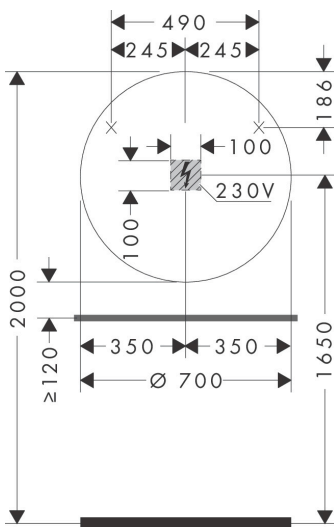

Merk	hansgrohe
Artikelnaam	Xarita S spiegel met LED-verlichting 700/50 met infraroodbediening, mat wit
Art.nr.	54991700
Oppervlakte	mat wit
Netto prijs	1.668,99 EUR

Product foto

Maat tekeningen

Kenmerken

Technologie

Merk	hansgrohe
Artikelnaam	Xarita S spiegel met LED-verlichting 700/50 met infraroodbediening, mat wit
Art.nr.	54991700
Oppervlakte	mat wit
Netto prijs	1.668,99 EUR

Installatievoorbeelden

i Afmetingen kunnen variëren vanwege keramische toleranties die verband houden met het productieproces.

Merk hansgrohe
Artikelnaam **Xarita S** spiegel met LED-verlichting 700/50 met infraroodbediening, mat wit
Art.nr. 54991700
Oppervlakte mat wit
Netto prijs 1.668,99 EUR

Explosietekening voor bouwjaar: >05/23

Merk	hansgrohe
Artikelnaam	Xarita S spiegel met LED-verlichting 700/50 met infraroodbediening, mat wit
Art.nr.	54991700
Oppervlakte	mat wit
Netto prijs	1.668,99 EUR

Onderdelen voor bouwjaar: >05/23

Pos	Beschrijving	Art.nr.	Prijs
1	PMMA profiel	87547000	236,70
2	LED strip	87510000	312,42
3	afdekkap	87501000	26,73
4	afdekkap	87530000	34,01
5	afstandhouder	87553000	26,73
6	Kabelhouders	87554000	42,22
7	contactdoos	87556000	42,22
8	afdekkap	87549000	66,87
9		87500000	95,16
10	besturing	87498000	193,02
11	trafo	87495000	193,02
12	bevestigingsmateriaal	87551000	34,01
13	Bescherming opheffen	87552000	26,73