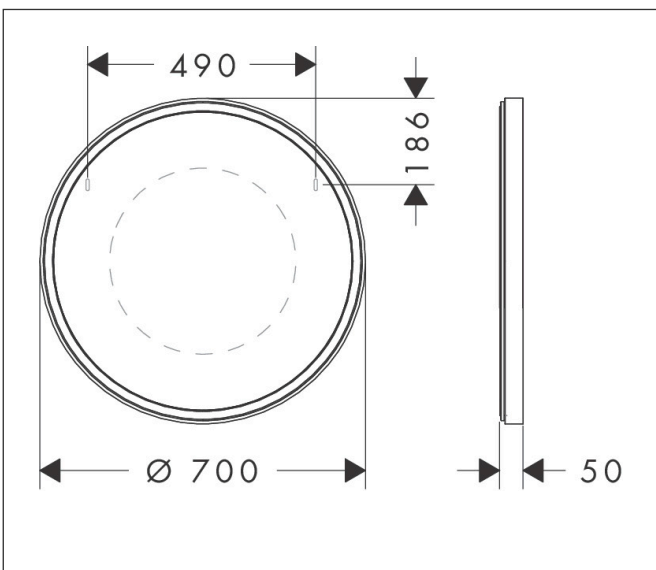

Merk	hansgrohe
Artikelnaam	Xarita S spiegel met LED-verlichting 700/50 met infraroodbediening, mat wit
Art.nr.	54991700
Oppervlakte	mat wit
Netto prijs	1.668,99 EUR

Product foto

Maat tekeningen

Kenmerken

- van spiegelglas
- materiaal frame: aluminium
- oppervlaktemateriaal: poedercoating
- MoistureProof: duurzaam materiaal
- TouchlessSensor: bedien het licht met met een infraroodsensor door je hand onder de spiegel te bewegen
- lichtstroom: 3990 lm
- power-lamp: 24 W
- lichtbron: LED, verwisselbaar
- directe LED-verlichting
- kleurtemperatuur: 4000 K
- Levensduur LED: > 50.000 uur
- directe LED-verlichting: energielabel C
- min. afstand tussen infraroodsensor en reflecterende oppervlakken: 120 mm
- traploos dimbaar
- met spiegelverwarming
- Automatische uitschakelfunctie: automatische uitschakeling voor alle functies
- met geheugenfunctie: dimmend
- ingang: 220 - 240 V AC / 50/60 Hz
- uitgang: 24 V DC
- IP-beschermingsgraad: IP44
- met bevestigingsmateriaal
- verborgen bevestiging

Technologie

Merk	hansgrohe
Artikelnaam	Xarita S spiegel met LED-verlichting 700/50 met infraroodbediening, mat wit
Art.nr.	54991700
Oppervlakte	mat wit
Netto prijs	1.668,99 EUR

Installatievoorbeelden

i Afmetingen kunnen variëren vanwege keramische toleranties die verband houden met het productieproces.

Merk	hansgrohe
Artikelnaam	Xarita S spiegel met LED-verlichting 700/50 met infraroodbediening, mat wit
Art.nr.	54991700
Oppervlakte	mat wit
Netto prijs	1.668,99 EUR

Onderdelen voor bouwjaar: >05/23

Pos	Beschrijving	Art.nr.	Prijs
1	PMMA profiel	87547000	236,70
2	LED strip	87510000	312,42
3	afdekkap	87501000	26,73
4	afdekkap	87530000	34,01
5	afstandhouder	87553000	26,73
6	Kabelhouders	87554000	42,22
7	contactdoos	87556000	42,22
8	afdekkap	87549000	66,87
9		87500000	95,16
10	besturing	87498000	193,02
11	trafo	87495000	193,02
12	bevestigingsmateriaal	87551000	34,01
13	Bescherming opheffen	87552000	26,73