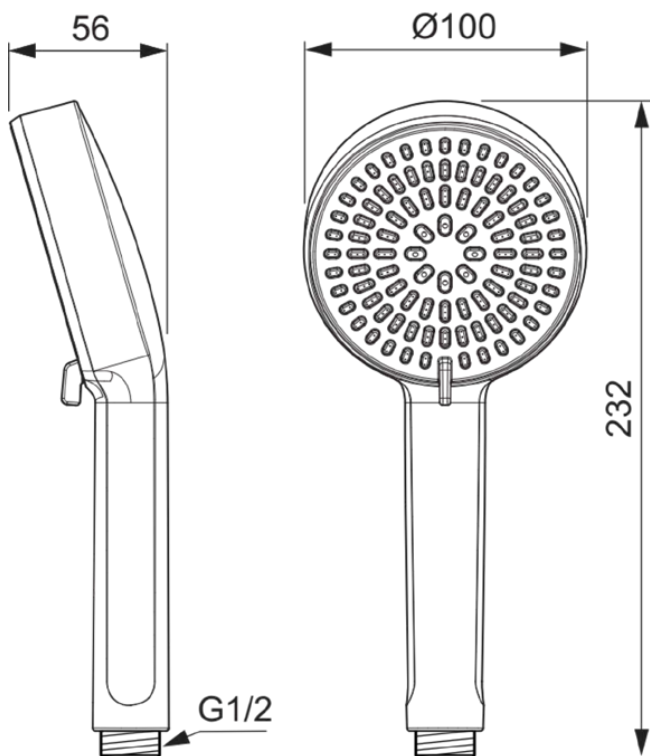

IDEALRAIN ALU+

BD580RO

IDEALRAIN ALU+ | Handdouche met meerdere functies 100x56x232 mm in rose afwerking, 8 l/min (3 bar) | Easy-grip, Meerdere straalsoorten, WRAS, Easy clean noppen, Ecoflow, Brede straal

Afbeelding & technische tekening

Algemene informatie

Productcategorie:	Handdouches
Producttype:	Handdouche met meerdere functies
Merk:	Ideal Standard
Collectie:	IDEALRAIN ALU+
Ontwerper:	Palomba Serafini Associati
Colour:	RO - Rose
Afwerking van het oppervlak:	satijn
Hoogte (mm):	232
Breedte (mm):	100
Lengte / sprong (mm):	56
Bevestigingswijze:	Koppelingsmoer
Nettogewicht (kg):	0.17
EAN-code:	3800861117377

Kenmerken

	Easy-grip		Meerdere straalsoorten
	WRAS		Easy clean noppen
	Ecoflow		Brede straal

Downloads

- [Declaration of Conformity](#)
- [Installation Guide](#)

Productnormen & certificeringen

Normen:	EN 1112
Naam van het WRAS-certificaat:	2310904
Naam van het ACS-certificaat:	23 ACC LY 079
Naam van het BGCC-certificaat:	14-NURVSPSRB-4112