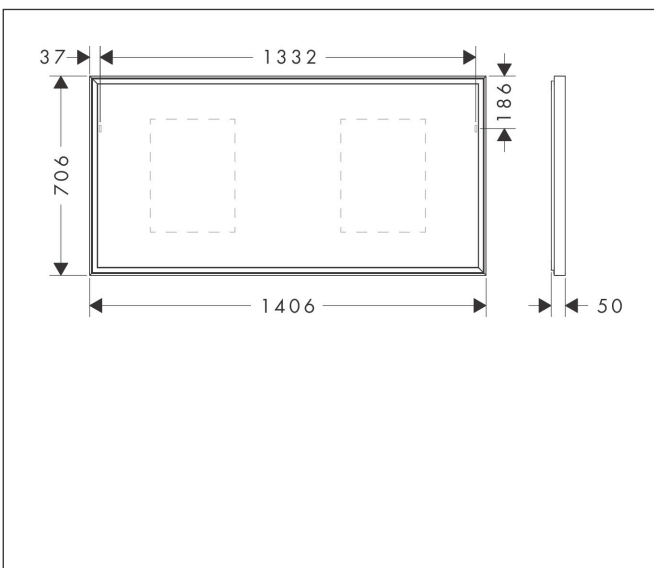

Merk	hansgrohe
Artikelnaam	<b>Xarita E</b> spiegel met LED-verlichting 1400/50 met infraroodbediening, mat wit
Art.nr.	54993700
Oppervlakte	mat wit
Netto prijs	1.679,08 EUR

## Maat tekeningen