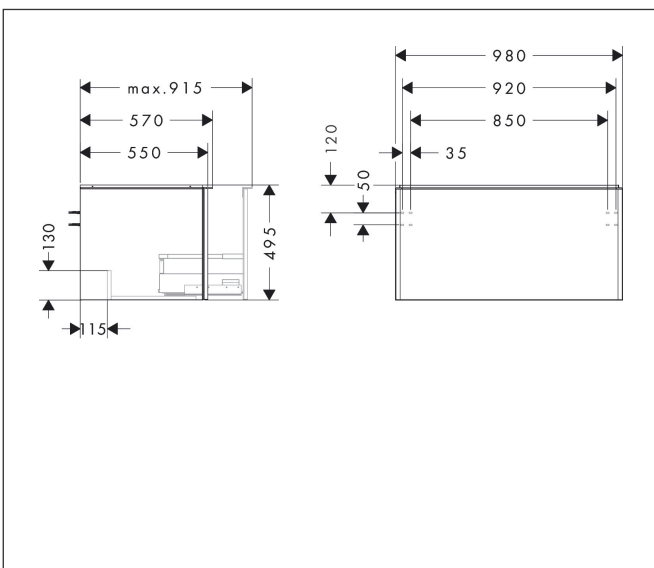

Merk	hansgrohe
Artikelnaam	<b>Xelu Q</b> badmeubel Dark Walnut 980/550 met 1 lade voor consoles met inbouw wastafel geslepen, Oppervlak greep:
Art.nr.	54061700
Oppervlakte	Oppervlak meubel: Dark Walnut, Oppervlak greep: Mat wit
Netto prijs	801,36 EUR

## Kenmerken

- bestaat uit: badkamermeubel, Basic Box-set
- materiaal behuizing: vezelplaat van gemiddelde dichtheid (MDF)
- oppervlaktemateriaal behuizing: thermofolie
- materiaal voorzijde: vezelplaat van gemiddelde dichtheid (MDF)
- oppervlaktemateriaal voorzijde: thermofolie
- MoistureProof: duurzaam materiaal dat lang mooi blijft
- met greepstang
- type opening: volledig uittrekbaar
- materiaal grepen: aluminium
- oppervlaktemateriaal grepen: poedercoating
- 1 lade
- zonder uitsparing voor sifon
- SoftClose, voor vloeiend en zacht sluiten
- individuele en flexibele opbergruimte dankzij het verdelen van de binnenkant
- 2 basisbox-sets inbegrepen
- schaduwvoegprofiel voorbereid voor montage handdoekrek en planchet
- wandmontage
- montagevoorwaarde: voorgemonteerd
- met bevestigingsmateriaal
- geslepen opzetwastafel en console moeten apart worden besteld

## Maat tekeningen

## Explosietekening voor bouwjaar: >06/23

**Merk** hansgrohe  
**Artikelnaam** **Xelu Q** badmeubel Dark Walnut 980/550 met 1 lade voor consoles met  
 inbouwwastafel geslepen, Oppervlak greep:  
**Art.nr.** 54061700  
**Oppervlakte** Oppervlak meubel: Dark Walnut, Oppervlak greep: Mat wit  
**Netto prijs** 801,36 EUR