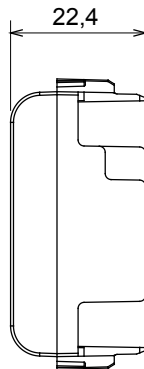

Accessoire voor ChoruSmart verbonden apparaten: stelt u in staat om de uittrekbare apparaten in de steunen te installeren.

Omschrijving	1 module	Categorie	Afdichtmodule
Kleur	Glanzend titanium	Materiaal	Technopolymeer
Symbol	Radiofrequentie	Geschikt voor	Contacten interfaces, Zigbee-aandrijvingen
Thermodruk met kogel	125 °C	Gloeidraadtest	850 °C
Standaard	EN 60669-1	Aant. modules	1
Electrocod	0100		

DIMENSIONAL

TECHNICAL SYMBOLOGY

STANDARDS/APPROVALS