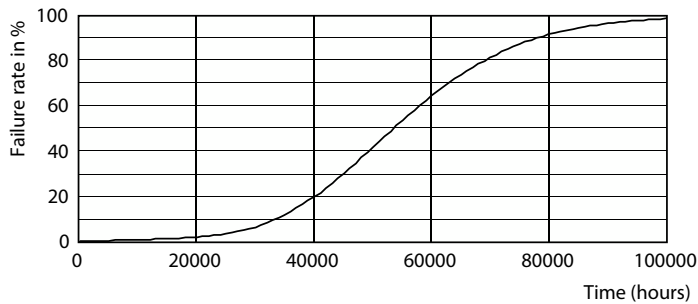

Levensduur

Life Expectancy Diagram