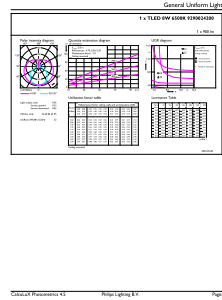

Toepassingsomstandigheden

kan dit worden gebruikt in gesloten armaturen	Yes
---	-----

Productgegevens

Productnaam voor bestelling	CorePro LEDtube UN 600mm HO 8W865 T8
Volledige productnaam	CorePro LEDtube UN 600mm HO 8W865 T8
Full EOC	871869978281800
Bestelcode	8718699782818
Materiaalnr. (12NC)	929002420002
Lokale code	78281800
Numerator - Aantal per pak	1
EAN/UPC - product/behuizing	8718699782818
Numerator - Dozen per buitendoos	10
EAN/UPC - Case	8718699782825

Maatschets

Product	D1	D2	A1	A2	A3
CorePro LEDtube UN 600mm HO 8W865 T8	25,7 mm	28 mm	588,6 mm	595,7 mm	602,8 mm

CorePro LEDtube Universal T8

Fotometrische gegevens

Light Distribution Diagram - CorePro LEDtube UN 600mm HO 8W865 T8