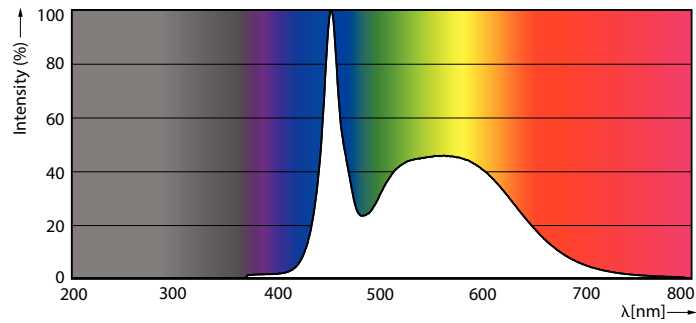

Spectral Power Distribution Colour - CorePro LEDtube UN 600mm HO 8W865 T8