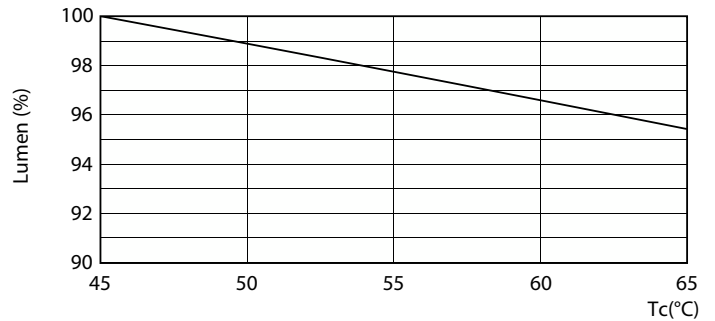

General uniform lighting - CorePro LEDtube UN 600mm HO 8W865 T8

Spectral Power Distribution Colour - CorePro LEDtube UN 600mm HO 8W865 T8

Levensduur

Life Expectancy Diagram

Lumen Maintenance Diagram - CorePro LEDtube UN 600mm HO 8W865 T8