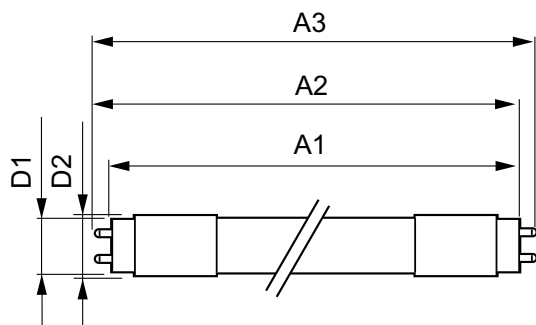

Toepassingsomstandigheden

kan dit worden gebruikt in gesloten armaturen	Yes
---	-----

Productgegevens

Productnaam voor bestelling	CorePro LEDtube UN 600mm HO 8W865 T8
Volledige productnaam	CorePro LEDtube UN 600mm HO 8W865 T8
Full EOC	871869978281800
Bestelcode	8718699782818
Materiaalnr. (12NC)	929002420002
Lokale code	78281800
Numerator - Aantal per pak	1
EAN/UPC - product/behuizing	8718699782818
Numerator - Dozen per buitendoos	10
EAN/UPC - Case	8718699782825

Maatschets

Product	D1	D2	A1	A2	A3
CorePro LEDtube UN 600mm HO 8W865 T8	25,7 mm	28 mm	588,6 mm	595,7 mm	602,8 mm

CorePro LEDtube Universal T8

Fotometrische gegevens

Light Distribution Diagram - CorePro LEDtube UN 600mm HO 8W865 T8