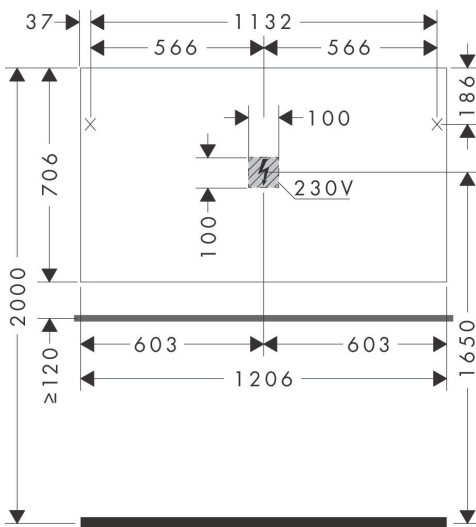

Merk	hansgrohe
Artikelnaam	Xarita E spiegel met LED-verlichting 1200/50 met infraroodbediening, mat wit
Art.nr.	54994700
Oppervlakte	mat wit
Netto prijs	1.560,78 EUR

Product foto

Kenmerken

- van spiegelglas
- materiaal frame: aluminium
- oppervlaktemateriaal: poedercoating
- MoistureProof: duurzaam materiaal
- TouchlessSensor: bedien het licht met met een infraroodsensor door je hand onder de spiegel te bewegen
- lichtstroom: 6900 lm
- power-lamp: 40 W
- lichtbron: LED, verwisselbaar
- directe LED-verlichting
- kleurtemperatuur: 4000 K
- Levensduur LED: > 50.000 uur
- directe LED-verlichting: energielabel C
- min. afstand tussen infraroodsensor en reflecterende oppervlakken: 120 mm
- traploos dimbaar
- met spiegelverwarming
- Automatische uitschakelfunctie: automatische uitschakeling voor alle functies
- met geheugenfunctie: dimmend
- ingang: 220 - 240 V AC / 50/60 Hz
- uitgang: 24 V DC
- IP-beschermingsgraad: IP44
- met bevestigingsmateriaal
- verborgen bevestiging

Maat tekeningen

Technologie

Merk	hansgrohe
Artikelnaam	Xarita E spiegel met LED-verlichting 1200/50 met infraroodbediening, mat wit
Art.nr.	54994700
Oppervlakte	mat wit
Netto prijs	1.560,78 EUR

Installatievoorbeelden

i Afmetingen kunnen variëren vanwege keramische toleranties die verband houden met het productieproces.

Merk	hansgrohe
Artikelnaam	Xarita E spiegel met LED-verlichting 1200/50 met infraroodbediening, mat wit
Art.nr.	54994700
Oppervlakte	mat wit
Netto prijs	1.560,78 EUR

Explosietekening voor bouwjaar: >05/23

Merk	hansgrohe
Artikelnaam	Xarita E spiegel met LED-verlichting 1200/50 met infraroodbediening, mat wit
Art.nr.	54994700
Oppervlakte	mat wit
Netto prijs	1.560,78 EUR