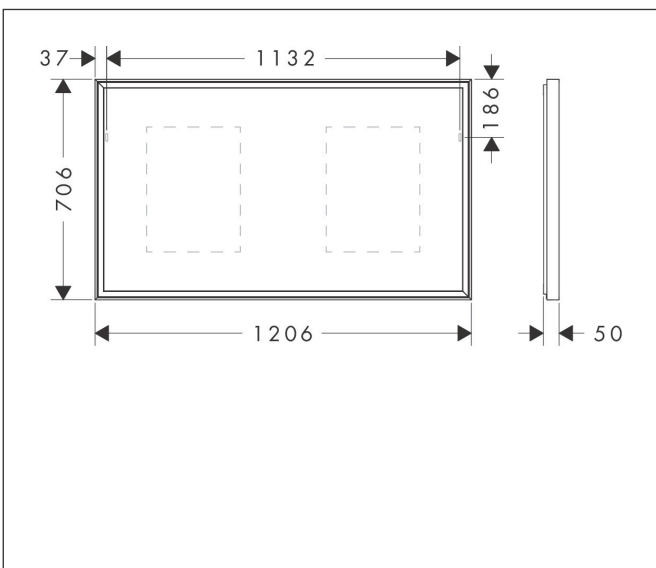

Merk	hansgrohe
Artikelnaam	Xarita E spiegel met LED-verlichting 1200/50 met infraroodbediening, mat wit
Art.nr.	54994700
Oppervlakte	mat wit
Netto prijs	1.560,78 EUR

Product foto

Kenmerken

- van spiegelglas
- materiaal frame: aluminium
- oppervlaktemateriaal: poedercoating
- MoistureProof: duurzaam materiaal
- TouchlessSensor: bedien het licht met met een infraroodsensor door je hand onder de spiegel te bewegen
- lichtstroom: 6900 lm
- power-lamp: 40 W
- lichtbron: LED, verwisselbaar
- directe LED-verlichting
- kleurtemperatuur: 4000 K
- Levensduur LED: > 50.000 uur
- directe LED-verlichting: energielabel C
- min. afstand tussen infraroodsensor en reflecterende oppervlakken: 120 mm
- traploos dimbaar
- met spiegelverwarming
- Automatische uitschakelfunctie: automatische uitschakeling voor alle functies
- met geheugenfunctie: dimmend
- ingang: 220 - 240 V AC / 50/60 Hz
- uitgang: 24 V DC
- IP-beschermingsgraad: IP44
- met bevestigingsmateriaal
- verborgen bevestiging

Maat tekeningen

Technologie

Merk	hansgrohe
Artikelnaam	Xarita E spiegel met LED-verlichting 1200/50 met infraroodbediening, mat wit
Art.nr.	54994700
Oppervlakte	mat wit
Netto prijs	1.560,78 EUR

Installatievoorbeelden

i Afmetingen kunnen variëren vanwege keramische toleranties die verband houden met het productieproces.

Merk	hansgrohe
Artikelnaam	Xarita E spiegel met LED-verlichting 1200/50 met infraroodbediening, mat wit
Art.nr.	54994700
Oppervlakte	mat wit
Netto prijs	1.560,78 EUR

Explosietekening voor bouwjaar: >05/23

Merk	hansgrohe
Artikelnaam	Xarita E spiegel met LED-verlichting 1200/50 met infraroodbediening, mat wit
Art.nr.	54994700
Oppervlakte	mat wit
Netto prijs	1.560,78 EUR