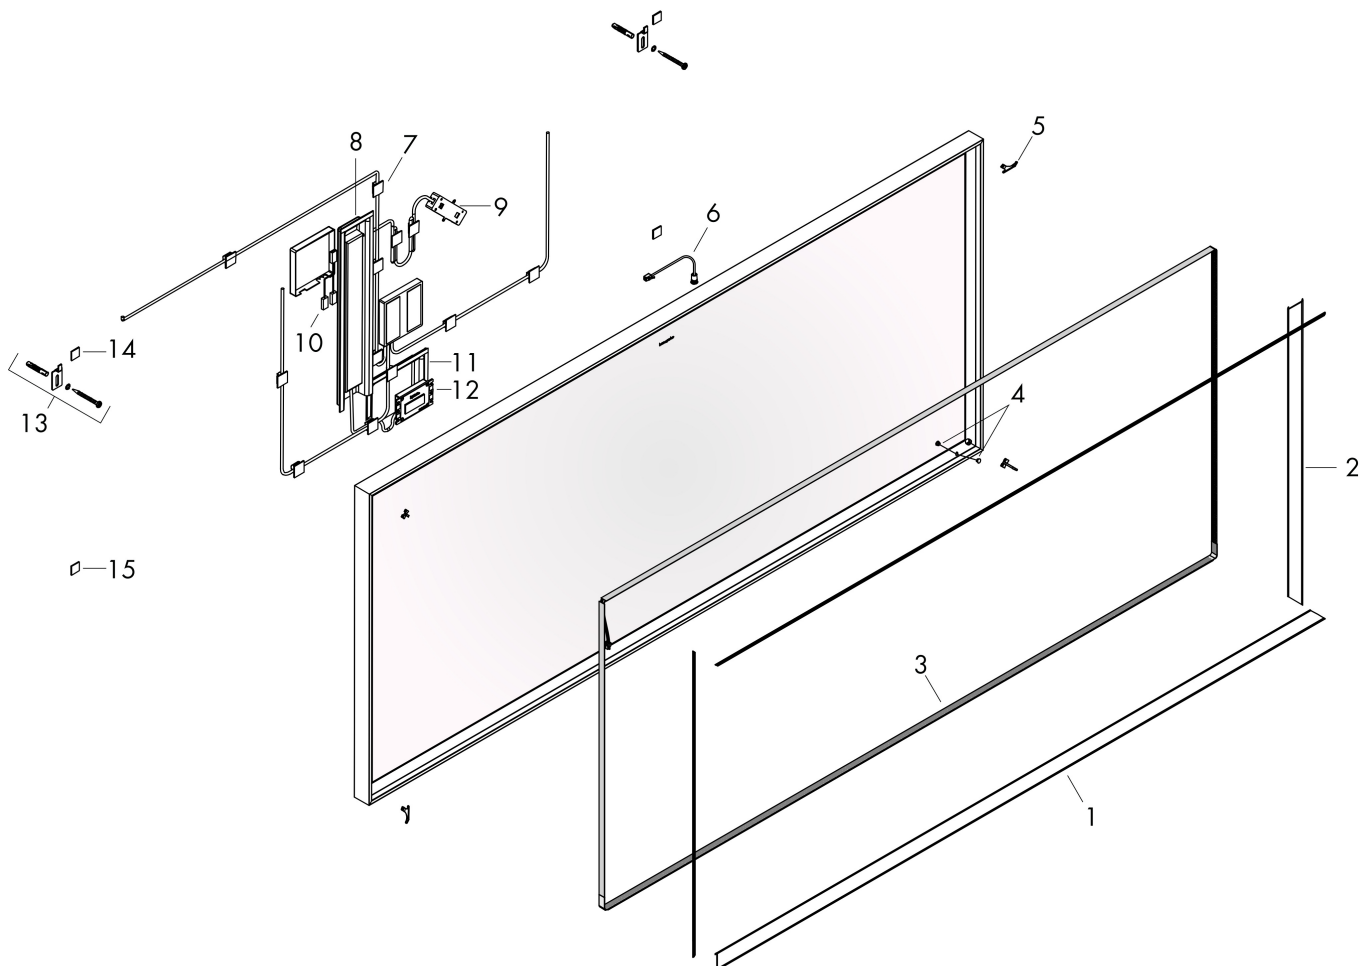

Merk	hansgrohe
Artikelnaam	Xarita E spiegel met LED-verlichting 1200/50 met infraroodbediening, mat wit
Art.nr.	54994700
Oppervlakte	mat wit
Netto prijs	1.560,78 EUR

Product foto

Kenmerken

- van spiegelglas
- materiaal frame: aluminium
- oppervlaktemateriaal: poedercoating
- MoistureProof: duurzaam materiaal
- TouchlessSensor: bedien het licht met met een infraroodsensor door je hand onder de spiegel te bewegen
- lichtstroom: 6900 lm
- power-lamp: 40 W
- lichtbron: LED, verwisselbaar
- directe LED-verlichting
- kleurtemperatuur: 4000 K
- Levensduur LED: > 50.000 uur
- directe LED-verlichting: energielabel C
- min. afstand tussen infraroodsensor en reflecterende oppervlakken: 120 mm
- traploos dimbaar
- met spiegelverwarming
- Automatische uitschakelfunctie: automatische uitschakeling voor alle functies
- met geheugenfunctie: dimmend
- ingang: 220 - 240 V AC / 50/60 Hz
- uitgang: 24 V DC
- IP-beschermingsgraad: IP44
- met bevestigingsmateriaal
- verborgen bevestiging

Maat tekeningen

Technologie

Merk	hansgrohe
Artikelnaam	Xarita E spiegel met LED-verlichting 1200/50 met infraroodbediening, mat wit
Art.nr.	54994700
Oppervlakte	mat wit
Netto prijs	1.560,78 EUR

Installatievoorbeelden

i Afmetingen kunnen variëren vanwege keramische toleranties die verband houden met het productieproces.

Merk	hansgrohe
Artikelnaam	Xarita E spiegel met LED-verlichting 1200/50 met infraroodbediening, mat wit
Art.nr.	54994700
Oppervlakte	mat wit
Netto prijs	1.560,78 EUR

Explosietekening voor bouwjaar: >05/23

Merk	hansgrohe
Artikelnaam	Xarita E spiegel met LED-verlichting 1200/50 met infraroodbediening, mat wit
Art.nr.	54994700
Oppervlakte	mat wit
Netto prijs	1.560,78 EUR