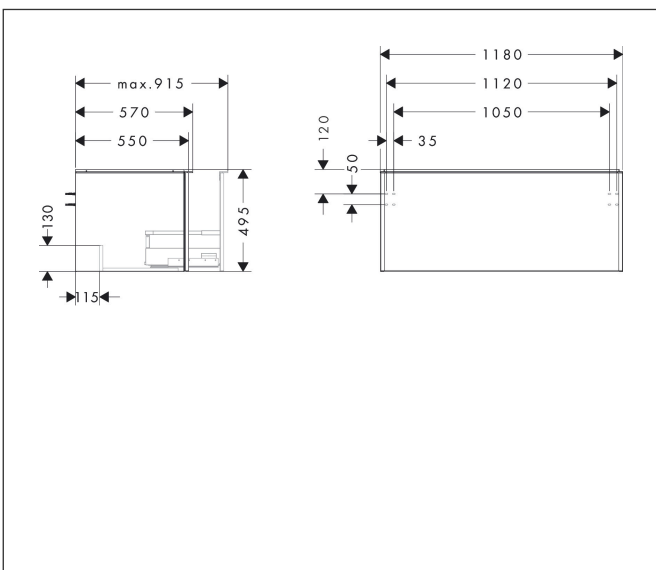

Merk	hansgrohe
Artikelnaam	Xelu Q badmeubel High Gloss White 1180/550 met 1 lade voor consoles met inbouw wastafel geslepen, Oppervlak greep:
Art.nr.	54062000
Oppervlakte	Oppervlak meubel: High Gloss White, Oppervlak greep: chroom
Netto prijs	861,36 EUR

Product foto

Maat tekeningen

Kenmerken

- bestaat uit: badkamermeubel, Basic Box-set
- materiaal behuizing: vezelplaat van gemiddelde dichtheid (MDF)
- oppervlaktemateriaal behuizing: thermofolie
- materiaal voorzijde: vezelplaat van gemiddelde dichtheid (MDF)
- oppervlaktemateriaal voorzijde: thermofolie
- MoistureProof: duurzaam materiaal dat lang mooi blijft
- met greepstang
- type opening: volledig uittrekbaar
- materiaal grepen: aluminium
- oppervlaktemateriaal grepen: verchromd glanzend
- 1 lade
- zonder uitsparing voor sifon
- SoftClose, voor vloeiend en zacht sluiten
- individuele en flexibele opbergruimte dankzij het verdelen van de binnenkant
- 2 basisbox-sets inbegrepen
- schaduwvoegprofiel voorbereid voor montage handdoekrek en planchet
- wandmontage
- montagevoorwaarde: voorgemonteerd
- met bevestigingsmateriaal
- geslepen opzetwastafel en console moeten apart worden besteld

Technologie

Certificaat

Merk	hansgrohe
Artikelnaam	Xelu Q badmeubel High Gloss White 1180/550 met 1 lade voor consoles met inbouwwastafel geslepen, Oppervlak greep:
Art.nr.	54062000
Oppervlakte	Oppervlak meubel: High Gloss White, Oppervlak greep: chroom
Netto prijs	861,36 EUR

Explosietekening voor bouwjaar: >06/23

Merk hansgrohe
Artikelnaam **Xelu Q** badmeubel High Gloss White 1180/550 met 1 lade voor consoles met
 inbouwwastafel geslepen, Oppervlak greep:
Art.nr. 54062000
Oppervlakte Oppervlak meubel: High Gloss White, Oppervlak greep: chroom
Netto prijs 861,36 EUR