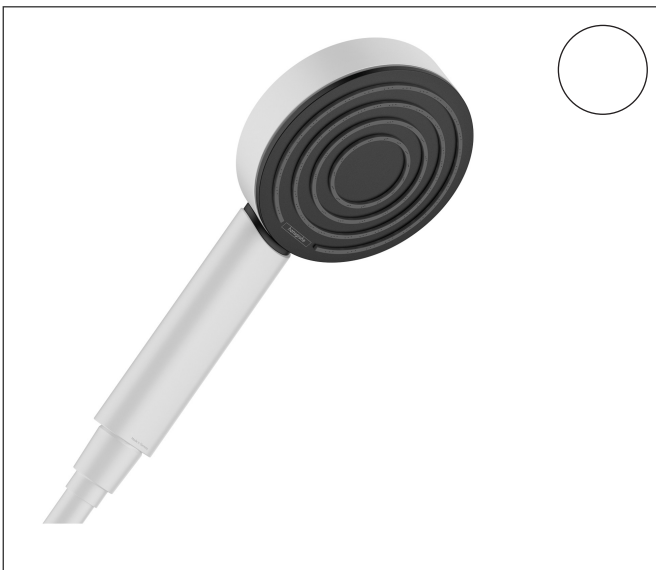

Merk hansgrohe  
 Artikelnaam **Pulsify S** handdouche 105 1jet EcoSmart+  
 Art.nr. 24121700  
 Oppervlakte Mat wit  
 Netto prijs 41,33 EUR

## Product foto

## Kenmerken

- diameter douchekop 105 mm
- PowderRain
- doorstroomhoeveelheid PowderRain-straal bij 3 bar: 5,7 l/min
- maximale doorstroomhoeveelheid bij 3 bar: 5,7 l/min
- functie van: 4,6 l/min
- met interne watervoering
- uitspoelbaar zeef inzetstuk
- EU taxonomie: max 6l/min - draagt substantieel bij aan duurzaamheid