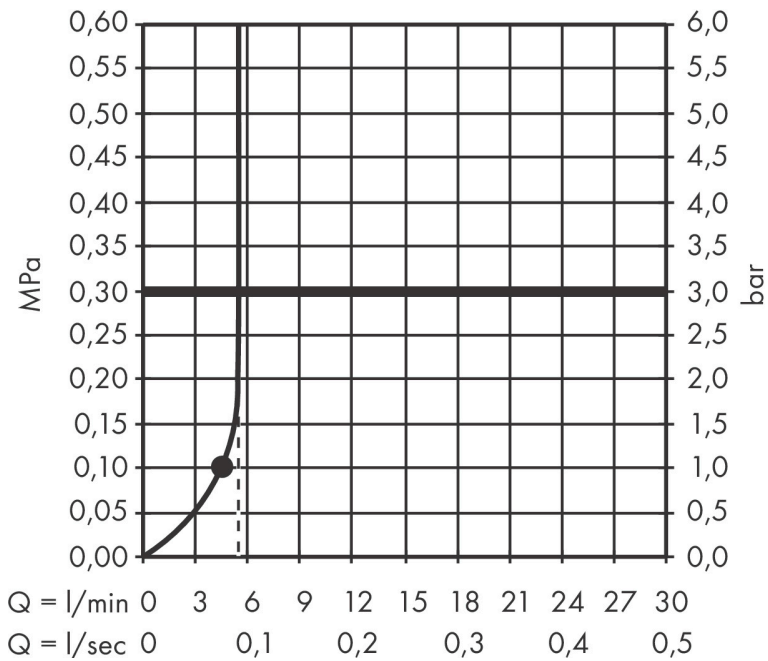

Merk	hansgrohe
Artikelnaam	Pulsify S handdouche 105 1jet EcoSmart+
Art.nr.	24121700
Oppervlakte	Mat wit
Netto prijs	41,33 EUR

Stroomschema

De verbruikswaarden werden in overeenstemming met de praktijk met de bijbehorende armaturen (thermostaat/mengkraan/inbouwventiel) gemeten.