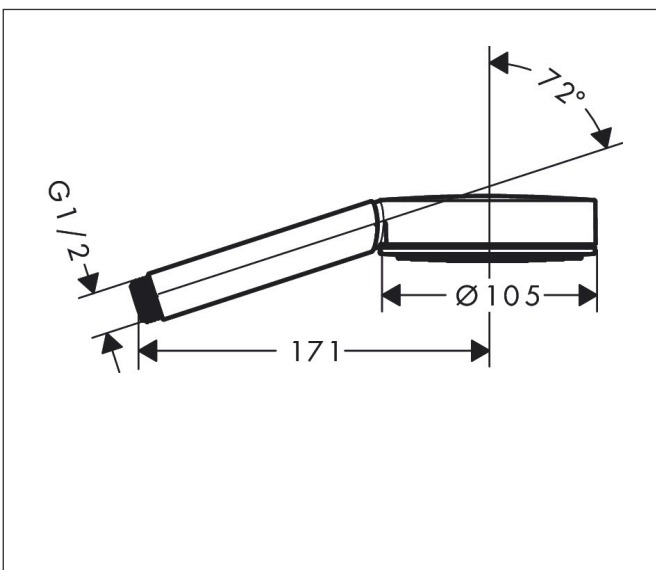

Merk hansgrohe  
 Artikelnaam **Pulsify S** handdouche 105 1jet EcoSmart+  
 Art.nr. 24121700  
 Oppervlakte Mat wit  
 Netto prijs 41,33 EUR

## Kenmerken

- diameter douchekop 105 mm
- PowderRain
- doorstroomhoeveelheid PowderRain-straal bij 3 bar: 5,7 l/min
- maximale doorstroomhoeveelheid bij 3 bar: 5,7 l/min
- functie van: 4,6 l/min
- met interne watervoering
- uitspoelbaar zeef inzetstuk
- EU taxonomie: max 6l/min - draagt substantieel bij aan duurzaamheid

## Maat tekeningen