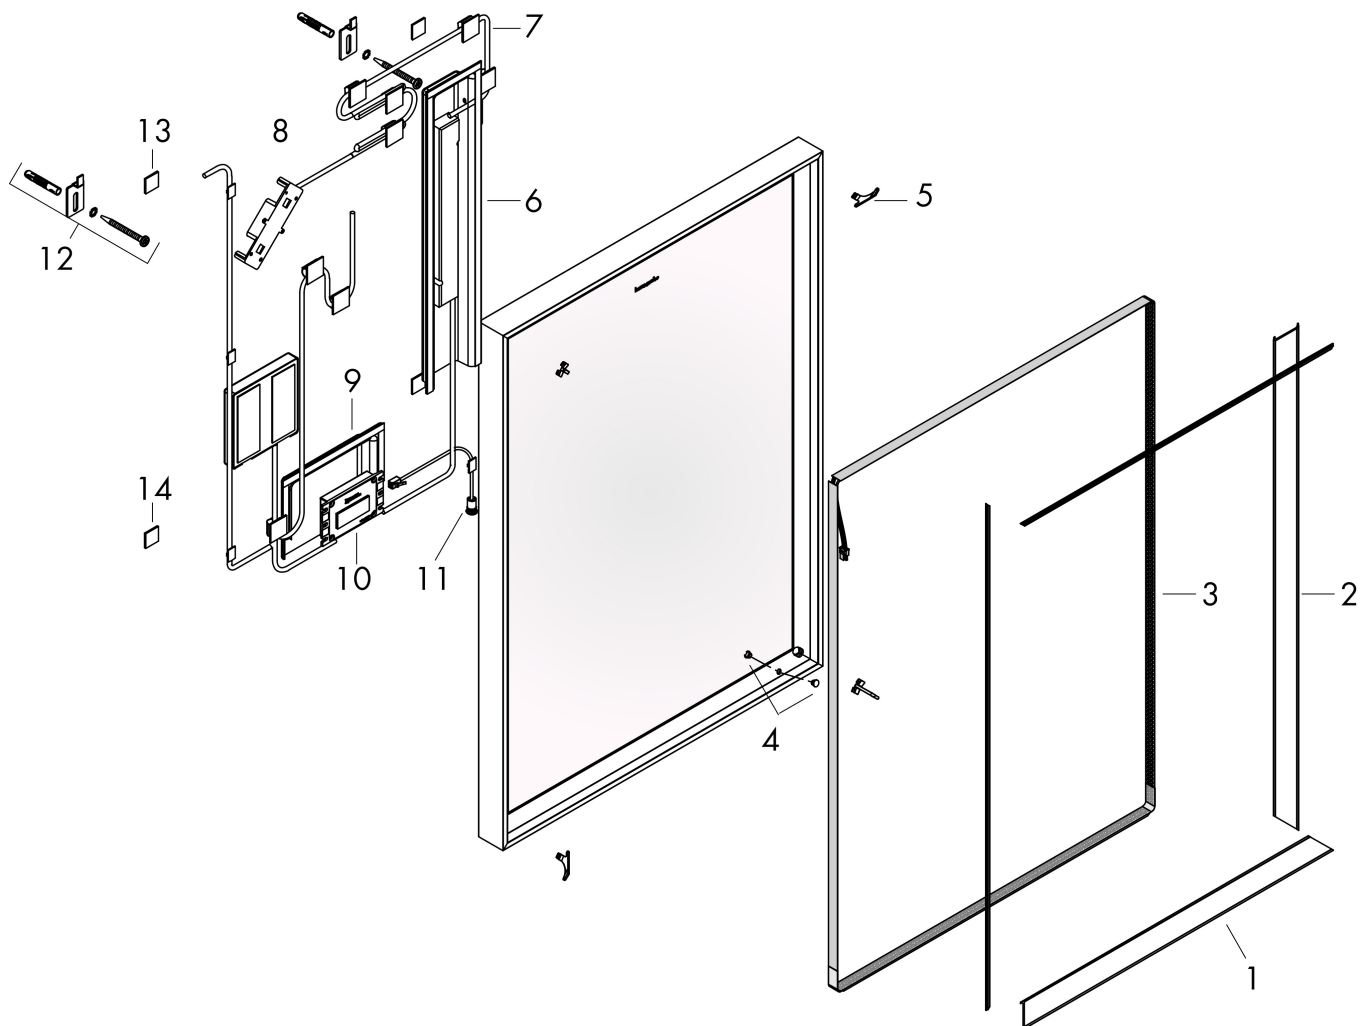

Merk	hansgrohe
Artikelnaam	Xarita E spiegel met LED-verlichting 1000/50 met infraroodbediening, mat wit
Art.nr.	54995700
Oppervlakte	mat wit
Netto prijs	1.317,16 EUR

Product foto

Kenmerken

- van spiegelglas
- materiaal frame: aluminium
- oppervlaktemateriaal: poedercoating
- MoistureProof: duurzaam materiaal
- TouchlessSensor: bedien het licht met met een infraroodsensor door je hand onder de spiegel te bewegen
- lichtstroom: 6170 lm
- power-lamp: 36 W
- lichtbron: LED, verwisselbaar
- directe LED-verlichting
- kleurtemperatuur: 4000 K
- Levensduur LED: > 50.000 uur
- directe LED-verlichting: energielabel C
- min. afstand tussen infraroodsensor en reflecterende oppervlakken: 120 mm
- traploos dimbaar
- met spiegelverwarming
- Automatische uitschakelfunctie: automatische uitschakeling voor alle functies
- met geheugenfunctie: dimmend
- ingang: 220 - 240 V AC / 50/60 Hz
- uitgang: 24 V DC
- IP-beschermingsgraad: IP44
- met bevestigingsmateriaal
- verborgen bevestiging

Maat tekeningen

Technologie

Merk	hansgrohe
Artikelnaam	Xarita E spiegel met LED-verlichting 1000/50 met infraroodbediening, mat wit
Art.nr.	54995700
Oppervlakte	mat wit
Netto prijs	1.317,16 EUR

Explosietekening voor bouwjaar: >05/23

Merk	hansgrohe
Artikelnaam	Xarita E spiegel met LED-verlichting 1000/50 met infraroodbediening, mat wit
Art.nr.	54995700
Oppervlakte	mat wit
Netto prijs	1.317,16 EUR

Onderdelen voor bouwjaar: >05/23

Pos	Beschrijving	Art.nr.	Prijs
1	PMMA profiel	87535000	66,87
2	PMMA profiel	87546000	54,08
3	LED strip	87506000	380,02
4	afdekkap	87501000	26,73
5	afdekkap	87530000	34,01
6	trafo	87496000	193,02
7	Kabelhouders	87554000	42,22
8	contactdoos	87556000	42,22
9	afdekkap	87549000	66,87
10	besturing	87498000	193,02
11		87500000	95,16
12	bevestigingsmateriaal	87551000	34,01
13	afstandhouder	87553000	26,73
14	Bescherming opheffen	87552000	26,73