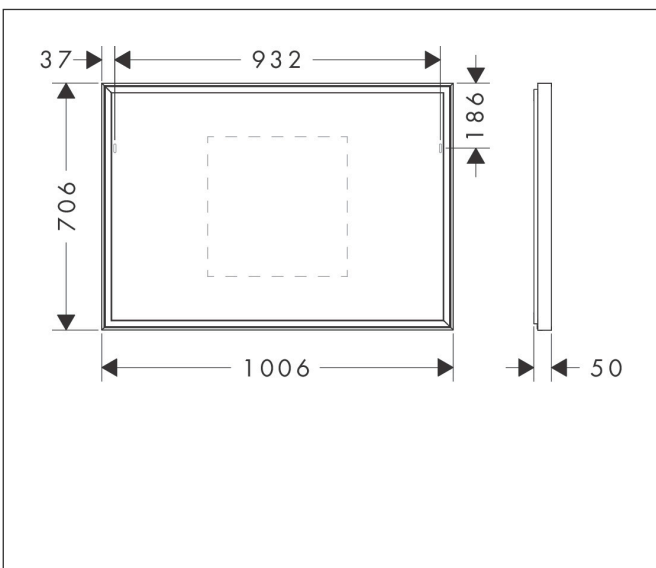

Merk	hansgrohe
Artikelnaam	Xarita E spiegel met LED-verlichting 1000/50 met infraroodbediening, mat wit
Art.nr.	54995700
Oppervlakte	mat wit
Netto prijs	1.317,16 EUR

Product foto

Kenmerken

- van spiegelglas
- materiaal frame: aluminium
- oppervlaktemateriaal: poedercoating
- MoistureProof: duurzaam materiaal
- TouchlessSensor: bedien het licht met met een infraroodsensor door je hand onder de spiegel te bewegen
- lichtstroom: 6170 lm
- power-lamp: 36 W
- lichtbron: LED, verwisselbaar
- directe LED-verlichting
- kleurtemperatuur: 4000 K
- Levensduur LED: > 50.000 uur
- directe LED-verlichting: energielabel C
- min. afstand tussen infraroodsensor en reflecterende oppervlakken: 120 mm
- traploos dimbaar
- met spiegelverwarming
- Automatische uitschakelfunctie: automatische uitschakeling voor alle functies
- met geheugenfunctie: dimmend
- ingang: 220 - 240 V AC / 50/60 Hz
- uitgang: 24 V DC
- IP-beschermingsgraad: IP44
- met bevestigingsmateriaal
- verborgen bevestiging

Maat tekeningen

Technologie

Merk	hansgrohe
Artikelnaam	Xarita E spiegel met LED-verlichting 1000/50 met infraroodbediening, mat wit
Art.nr.	54995700
Oppervlakte	mat wit
Netto prijs	1.317,16 EUR

Explosietekening voor bouwjaar: >05/23

Merk	hansgrohe
Artikelnaam	Xarita E spiegel met LED-verlichting 1000/50 met infraroodbediening, mat wit
Art.nr.	54995700
Oppervlakte	mat wit
Netto prijs	1.317,16 EUR

Onderdelen voor bouwjaar: >05/23

Pos	Beschrijving	Art.nr.	Prijs
1	PMMA profiel	87535000	66,87
2	PMMA profiel	87546000	54,08
3	LED strip	87506000	380,02
4	afdekkap	87501000	26,73
5	afdekkap	87530000	34,01
6	trafo	87496000	193,02
7	Kabelhouders	87554000	42,22
8	contactdoos	87556000	42,22
9	afdekkap	87549000	66,87
10	besturing	87498000	193,02
11		87500000	95,16
12	bevestigingsmateriaal	87551000	34,01
13	afstandhouder	87553000	26,73
14	Bescherming opheffen	87552000	26,73