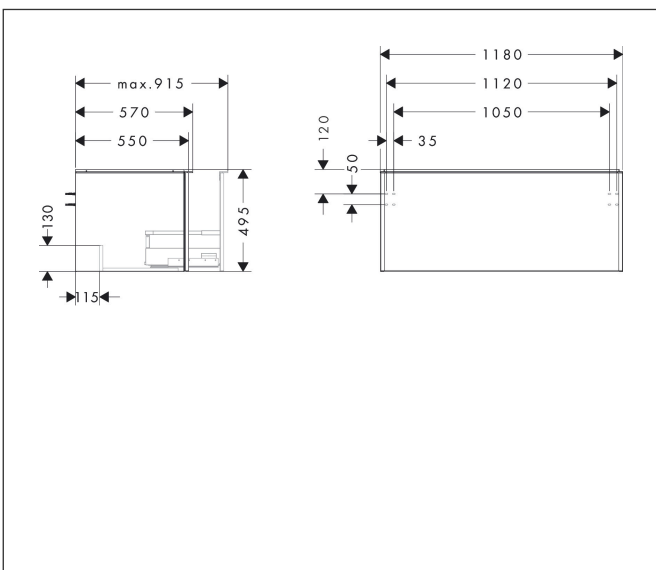

Merk	hansgrohe
Artikelnaam	Xelu Q badmeubel High Gloss White 1180/550 met 1 lade voor consoles met inbouw wastafel geslepen, Oppervlak greep:
Art.nr.	54062670
Oppervlakte	Oppervlak meubel: High Gloss White, Oppervlak greep: Mat zwart
Netto prijs	861,36 EUR

Product foto

Maat tekeningen

Kenmerken

- bestaat uit: badkamermeubel, Basic Box-set
- materiaal behuizing: vezelplaat van gemiddelde dichtheid (MDF)
- oppervlaktemateriaal behuizing: thermofolie
- materiaal voorzijde: vezelplaat van gemiddelde dichtheid (MDF)
- oppervlaktemateriaal voorzijde: thermofolie
- MoistureProof: duurzaam materiaal dat lang mooi blijft
- met greepstang
- type opening: volledig uittrekbaar
- materiaal grepen: aluminium
- oppervlaktemateriaal grepen: poedercoating
- 1 lade
- zonder uitsparing voor sifon
- SoftClose, voor vloeiend en zacht sluiten
- individuele en flexibele opbergruimte dankzij het verdelen van de binnenkant
- 2 basisbox-sets inbegrepen
- schaduwvoegprofiel voorbereid voor montage handdoekrek en planchet
- wandmontage
- montagevoorwaarde: voorgemonteerd
- met bevestigingsmateriaal
- geslepen opzetwastafel en console moeten apart worden besteld

Technologie

Certificaat

Merk	hansgrohe
Artikelnaam	Xelu Q badmeubel High Gloss White 1180/550 met 1 lade voor consoles met inbouwwastafel geslepen, Oppervlak greep:
Art.nr.	54062670
Oppervlakte	Oppervlak meubel: High Gloss White, Oppervlak greep: Mat zwart
Netto prijs	861,36 EUR

Explosietekening voor bouwjaar: >06/23

Merk hansgrohe
Artikelnaam **Xelu Q** badmeubel High Gloss White 1180/550 met 1 lade voor consoles met inbouwwastafel geslepen, Oppervlak greep:
Art.nr. 54062670
Oppervlakte Oppervlak meubel: High Gloss White, Oppervlak greep: Mat zwart
Netto prijs 861,36 EUR