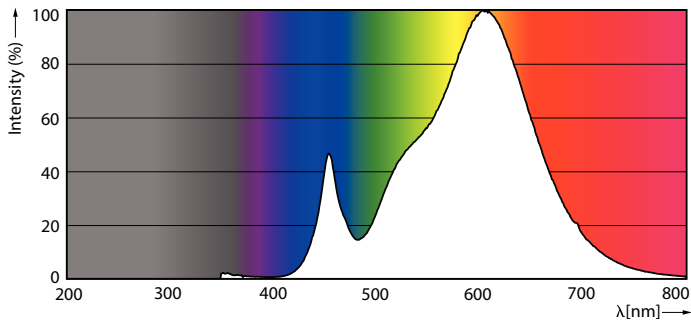

Trueforce CorePro LED HPL

Gecorreleerde kleurtemperatuur (nom.)	3000 K
Lichtrendement (gespec.) (nom.)	152 lm/W
Kleurconsistentie	<6
Kleurweergave-index (CRI)	80
LLMF bij einde nominale levensduur (nom.)	70 %
Photobiological safety according to EN 62471	RG0

Maatschets

Product	D	C
TForce Core LED HPL 36W E27 830 FR	91,5 mm	249 mm

Trueforce CorePro LED HPL

Fotometrische gegevens

Spectral Power Distribution Colour - TForce Core LED HPL 36W E27 830 FR

General uniform lighting - TForce Core LED HPL 36W E27 830 FR