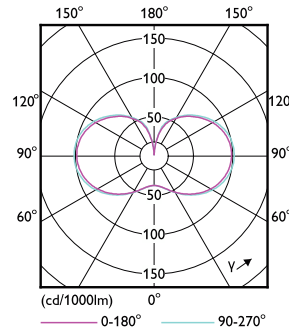

Maatschets

Product	D	C
TForce Core LED HPL 36W E27 830 FR	91,5 mm	249 mm

Trueforce CorePro LED HPL

Fotometrische gegevens

Spectral Power Distribution Colour - TForce Core LED HPL 36W E27 830 FR

General uniform lighting - TForce Core LED HPL 36W E27 830 FR