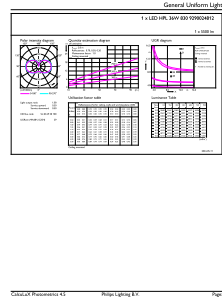

Toepassingsomstandigheden

kan dit worden gebruikt in gesloten armaturen	Yes
---	-----

Productgegevens

Productnaam voor bestelling	TForce Core LED HPL 36W E27 830 FR
Volledige productnaam	TForce Core LED HPL 36W E27 830 FR
Full EOC	871951429927600
Bestelcode	8719514299276
Materiaalnr. (12NC)	929002481202
Lokale code	29927600
Numerator - Aantal per pak	1
EAN/UPC - product/behuizing	8719514299276
Numerator - Dozen per buitendoos	6
EAN/UPC - Case	8719514299283

Maatschets

Product	D	C
TForce Core LED HPL 36W E27 830 FR	91,5 mm	249 mm

Trueforce CorePro LED HPL

Fotometrische gegevens

Spectral Power Distribution Colour - TForce Core LED HPL 36W E27 830 FR

General uniform lighting - TForce Core LED HPL 36W E27 830 FR