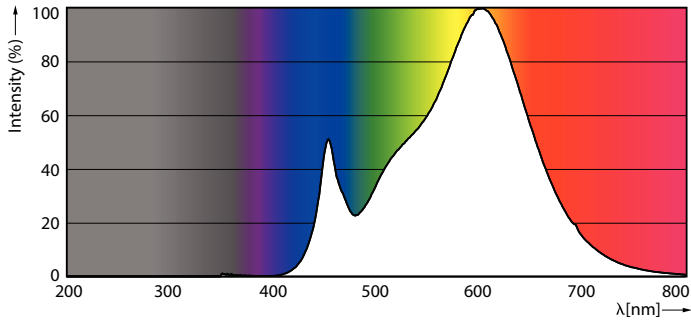

Trueforce CorePro LED HPL

Fotometrische gegevens

Spectral Power Distribution Colour - TForce Core LED HPL 36W E27 830 FR