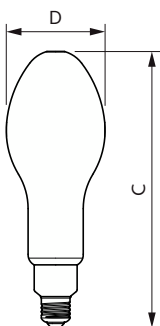

Operationele temperatuur

T-behuizing maximaal (nom.)	43,3 °C

Dimbaarheid en regelsystemen

Dimbaar	Nee

Eigenschappen behuizing en afmetingen

Lampafwerking	Mat
Lampvorm	Ovaal
Nettogewicht (per stuk)	0,204 kg

Keurmerken en classificaties

Energie-efficiëntieklasse	D
Energiebesparend product	Ja
Energieverbruik kWh/1.000 uur	36 kWh
EPREL-registratienummer	403654
CE-markering	Ja
Conform EU RoHS-richtlijn	Ja
Flikkerwaarde (PstLM)	1
Stroboscoopeffectwaarde (SVM)	1,6
Bereik omgevingstemperatuur	-30 tot +45 °C

Toepassingsomstandigheden

kan dit worden gebruikt in gesloten armaturen	Yes

Productgegevens

Productnaam voor bestelling	TForce Core LED HPL 36W E27 830 FR
Volledige productnaam	TForce Core LED HPL 36W E27 830 FR
Full EOC	871951429927600
Bestelcode	8719514299276
Materiaalnr. (12NC)	929002481202
Lokale code	29927600
Numerator - Aantal per pak	1
EAN/UPC - product/behuizing	8719514299276
Numerator - Dozen per buitendoos	6
EAN/UPC - Case	8719514299283

Maatschets

Product	D	C
TForce Core LED HPL 36W E27 830 FR	91,5 mm	249 mm