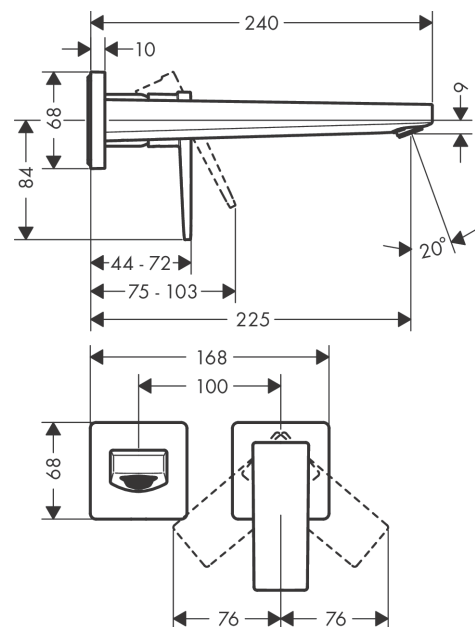

Maattekening