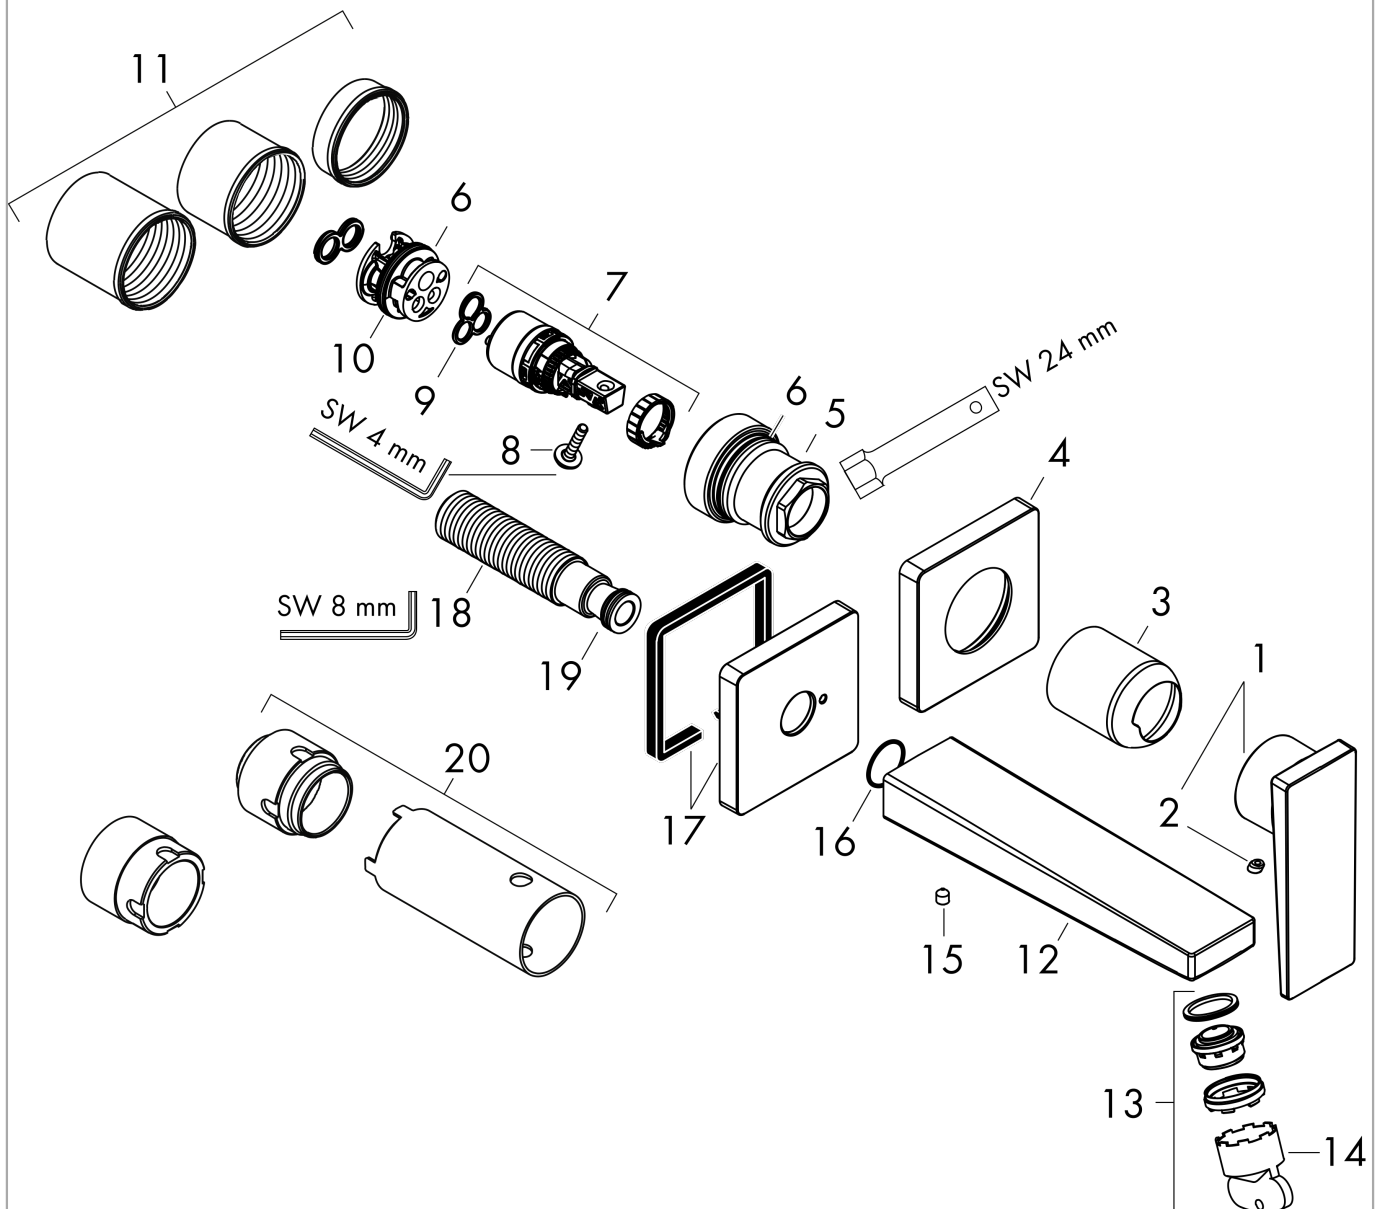

Metropol

ééngreeps wastafelmengkraan afbouwdeel met voorsprong 225 mm en PushOpen afvoerplug

Oppervlak: **Brushed Bronze** Artikelnummer: **32526140**

Beschrijving

- voorsprong uitloop 225 mm
- greepvariant: rechte greep
- vaste uitloop
- straalsoort: normale straal
- maximale doorstroomhoeveelheid bij 3 bar: 5 l/min
- keramisch kardoos
- zonder wastegarnituur, met afvoerplug (art.nr. 50001)
- materiaal afvoergarnituur: metaal
- de greep kan rechts of links worden geplaatst, afhankelijk van de montage van het inbouwdeel
- EU taxonomie: max 6l/min - draagt substantieel bij aan duurzaamheid
- Kiwa K6161_Mechanical Mixers EN817

Metropol

ééngreeps wastafelmengkraan afbouwdeel met voorsprong 225 mm en PushOpen afvoerplug

Oppervlak: **Brushed Bronze**

Artikelnummer: **32526140**

Explosietekening

Bouwjaar: >07/19

Metropol

ééngreeps wastafelmengkraan afbouwdeel met voorsprong 225 mm en PushOpen afvoerplug

Oppervlak: **Brushed Bronze** Artikelnummer: **32526140**

Reserveonderdelenlijst

Bouwjaar: >07/19

Regel	Beschrijving	Artikelnummer	Prijs incl. BTW	VE
1	greep	93163140	58,32 €	1
2	greepstop	96338000	3,51 €	1
3	huls	93053140	58,32 €	1
4	rozet voor greep	93161140	92,57 €	1
5	moer	93141000	38,84 €	1
6	O-ring 26x2	98147000	3,51 €	1
7	kardoes compl.	97685000	61,71 €	1
8	borgschroef	95140000	5,69 €	1
9	dichting	98865000	30,49 €	1
10	kardoesadapter	95634000	12,34 €	1
11	draadeind set	97971000	38,84 €	1
12	uitloop 225 mm	93166140	262,69 €	1
13	perlator M24x1 (5 l/min)	92996000	30,49 €	1
14	servicesleutel	95661000	5,69 €	1
15	O-ring 18x1,5	98231000	3,51 €	1
16	rozet voor uitloop	93162140	58,32 €	1
17	inbusschroef M5x6	94810000	5,69 €	1
18	aansluiting G½	95626000	48,16 €	1
19	O-ring 13x2	98128000	3,51 €	1
20	verlengset 25 mm voor 13622180	31971000	-	1
a	Inbouwdelen	13622180	-	1
b	afvoer	50001140	-	1
c	adapter voor geruild aansluiting	93819000	175,09 €	1