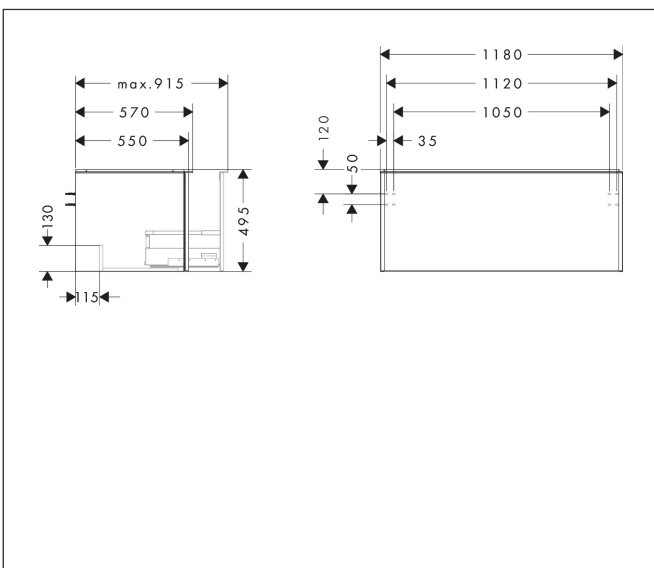

Merk	hansgrohe
Artikelnaam	Xelu Q badmeubel High Gloss White 1180/550 met 1 lade voor consoles met inbouw wastafel geslepen, Oppervlak greep:
Art.nr.	54062700
Oppervlakte	Oppervlak meubel: High Gloss White, Oppervlak greep: Mat wit
Netto prijs	861,36 EUR

Product foto

Kenmerken

- bestaat uit: badkamermeubel, Basic Box-set
- materiaal behuizing: vezelplaat van gemiddelde dichtheid (MDF)
- oppervlaktemateriaal behuizing: thermofolie
- materiaal voorzijde: vezelplaat van gemiddelde dichtheid (MDF)
- oppervlaktemateriaal voorzijde: thermofolie
- MoistureProof: duurzaam materiaal dat lang mooi blijft
- met greepstang
- type opening: volledig uittrekbaar
- materiaal grepen: aluminium
- oppervlaktemateriaal grepen: poedercoating
- 1 lade
- zonder uitsparing voor sifon
- SoftClose, voor vloeiend en zacht sluiten
- individuele en flexibele opbergruimte dankzij het verdelen van de binnenkant
- 2 basisbox-sets inbegrepen
- schaduwvoegprofiel voorbereid voor montage handdoekrek en planchet
- wandmontage
- montagevoorwaarde: voorgemonteerd
- met bevestigingsmateriaal
- geslepen opzetwastafel en console moeten apart worden besteld

Maat tekeningen

Technologie

Certificaat

Merk	hansgrohe
Artikelnaam	Xelu Q badmeubel High Gloss White 1180/550 met 1 lade voor consoles met inbouwwastafel geslepen, Oppervlak greep:
Art.nr.	54062700
Oppervlakte	Oppervlak meubel: High Gloss White, Oppervlak greep: Mat wit
Netto prijs	861,36 EUR

Benodigde onderdelen (naar keuze)

Product foto	Artikelnaam	Art.nr.	Prijs
	hansgrohe Xelu Q console 1180/550 met uitsparing in het midden voor inbouwwastafel geslepen 600/480, High Gloss White High Gloss White	54111050	392,38
	hansgrohe Xelu Q console 1180/550 met uitsparing in het midden voor inbouwwastafel geslepen 500/480, High Gloss White High Gloss White	54096050	392,38