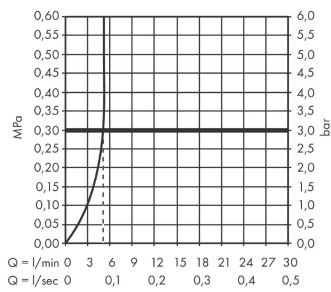

Doorstroombiagram