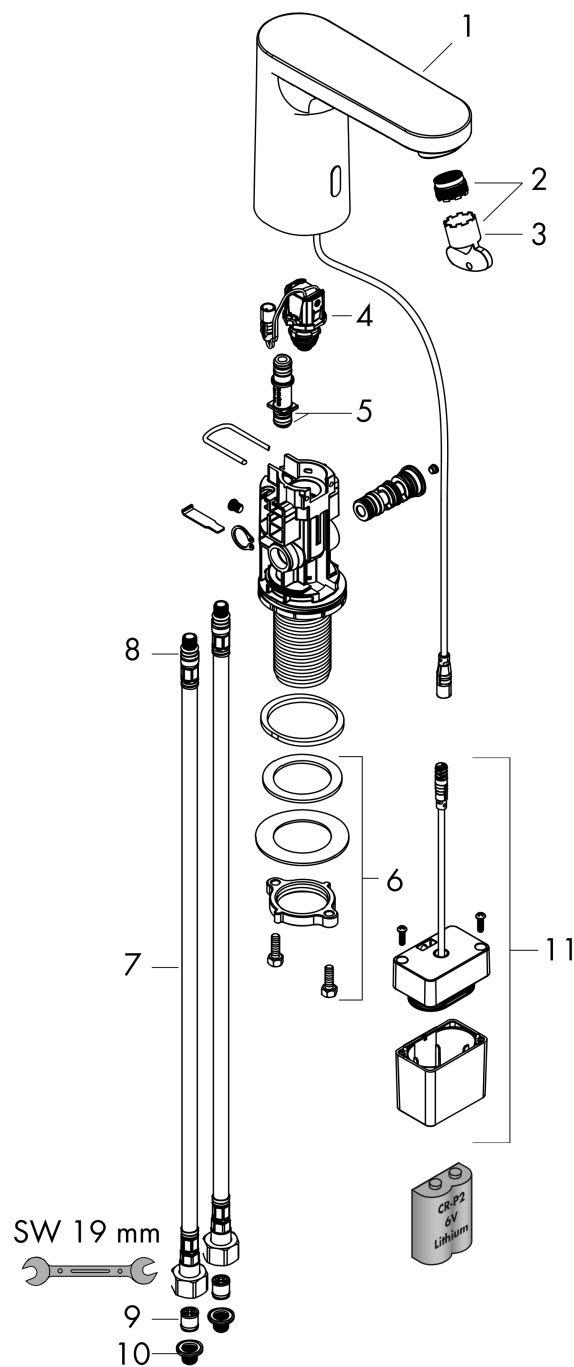

Productfoto

Maattekening

Doorstroombiagram

Vernis Blend
elektronische wastafelkraan gemengd water en batterij
 Finish: **chrom** Artikelnummer: **71502000**

Explosietekening

Bouwjaar: >05/21

Vernis Blend
elektronische wastafelkraan gemengd water en batterij
 Finish: **chrom** Artikelnummer: **71502000**

Reserveonderdelenlijst

Bouwjaar: >05/21

Regel	Beschrijving	Artikelnummer	Prijs incl. BTW	VE
1	kranenkap	94454000	156,09 €	1
2	perlator M18x1 (5 l/min)	94451000	14,04 €	1
3	servicesleutel	93750000	8,11 €	1
4	magneetventiel	94453000	99,58 €	1
5	O-ring 8x1,5	98423000	2,90 €	1
6	schachtbevestigingsset compl. (Ø 32)	13961000	22,39 €	1
7	aansluitslang 450 mm M8x0,75 G3/8	93405000	35,82 €	1
8	O-ring 7x1,5	98422000	2,90 €	1
9	terugslagklep DW 10	96456000	8,11 €	1
10	zeefdichting	95291000	11,13 €	1
11	batterijinzet	94455000	35,82 €	1
a	Thermostaat	15346000	-	1
b	schachtverlenging	13898000	70,30 €	1
c	stelring	97548000	2,90 €	1