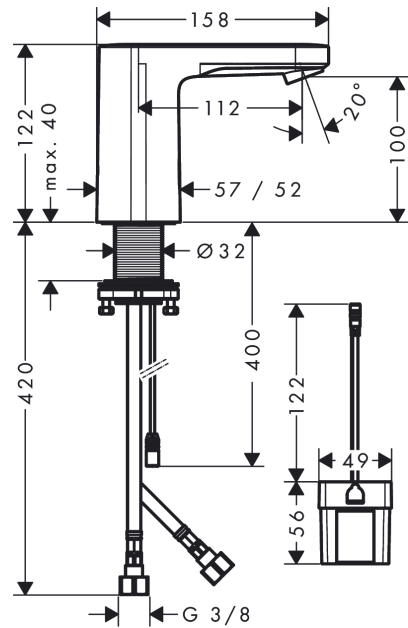

Maattekening