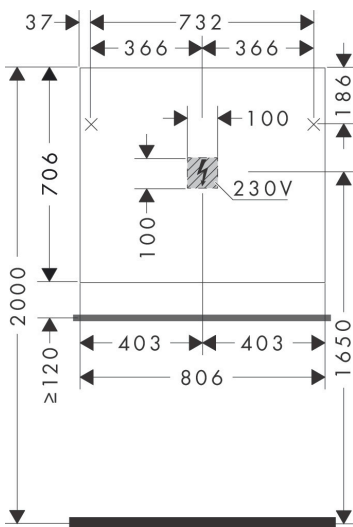

## Maat tekeningen

## Technologie

Merk	hansgrohe
Artikelnaam	<b>Xarita E</b> spiegel met LED-verlichting 800/50 met infraroodbediening, mat wit
Art.nr.	54996700
Oppervlakte	mat wit
Netto prijs	1.199,95 EUR

## Installatievoorbeelden

**i** Afmetingen kunnen variëren vanwege keramische toleranties die verband houden met het productieproces.

Merk	hansgrohe
Artikelnaam	<b>Xarita E</b> spiegel met LED-verlichting 800/50 met infraroodbediening, mat wit
Art.nr.	54996700
Oppervlakte	mat wit
Netto prijs	1.199,95 EUR