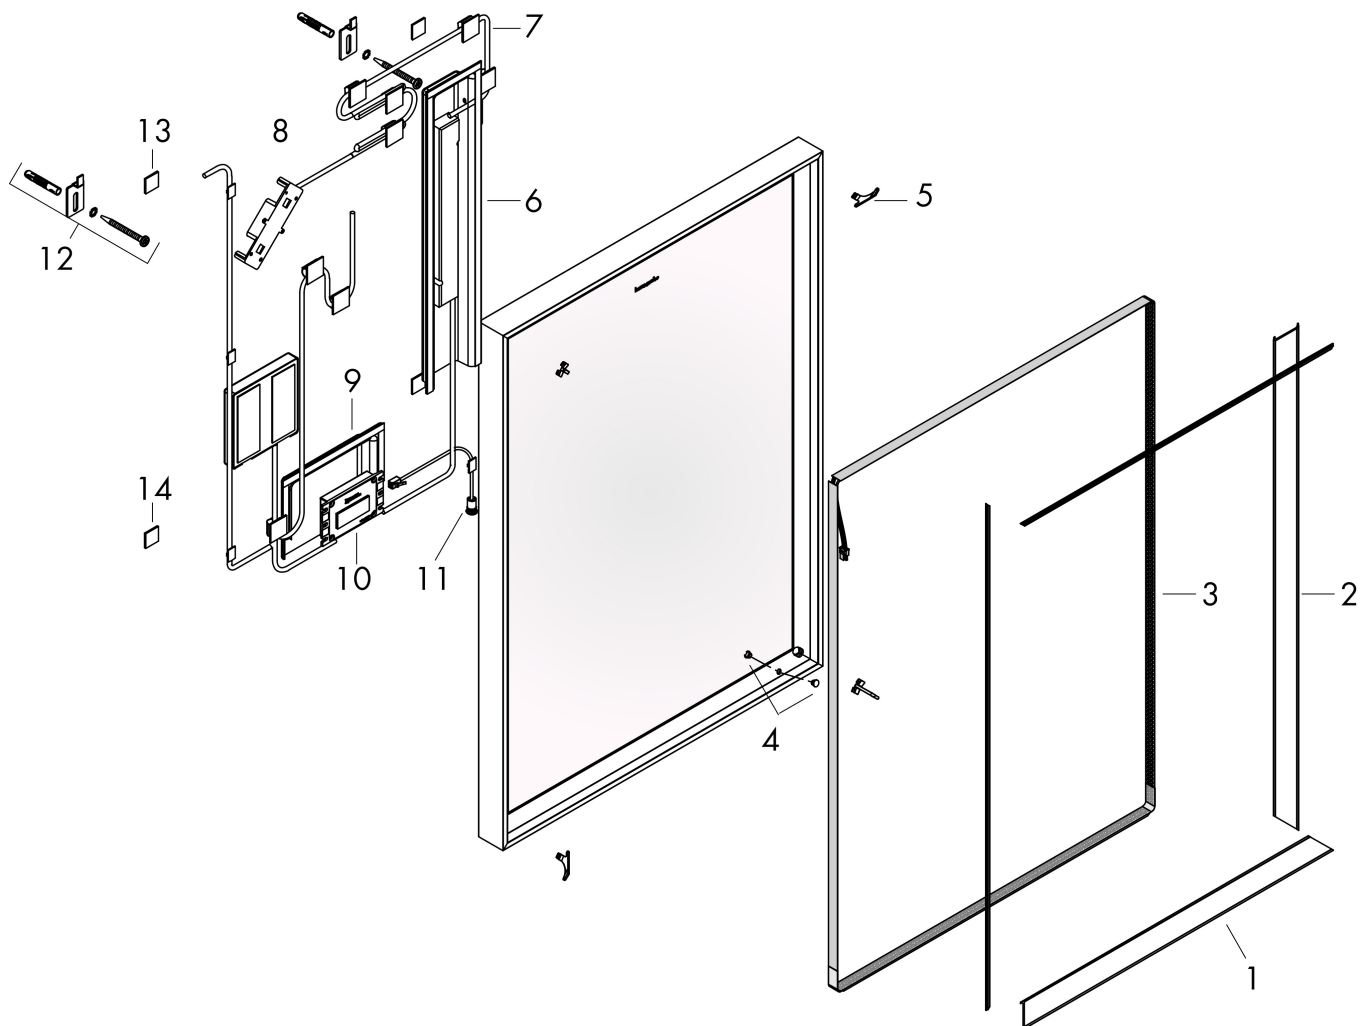

Merk	hansgrohe
Artikelnaam	Xarita E spiegel met LED-verlichting 800/50 met infraroodbediening, mat wit
Art.nr.	54996700
Oppervlakte	mat wit
Netto prijs	1.199,95 EUR

Explosietekening voor bouwjaar: >05/23