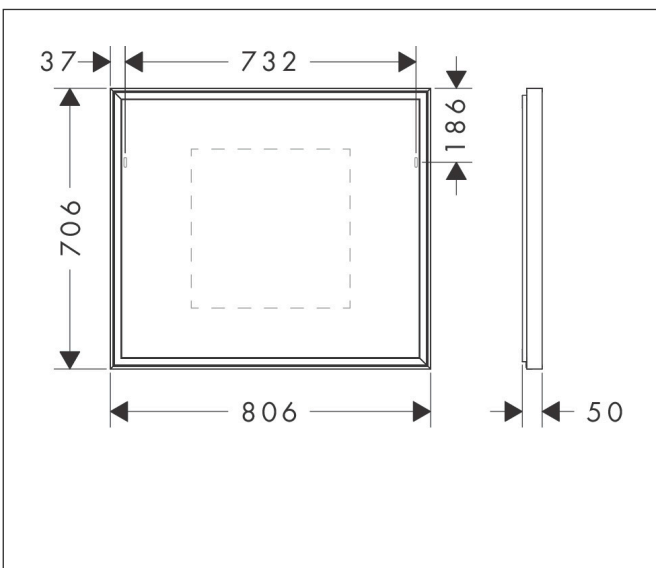

Merk	hansgrohe
Artikelnaam	<b>Xarita E</b> spiegel met LED-verlichting 800/50 met infraroodbediening, mat wit
Art.nr.	54996700
Oppervlakte	mat wit
Netto prijs	1.199,95 EUR

## Maat tekeningen