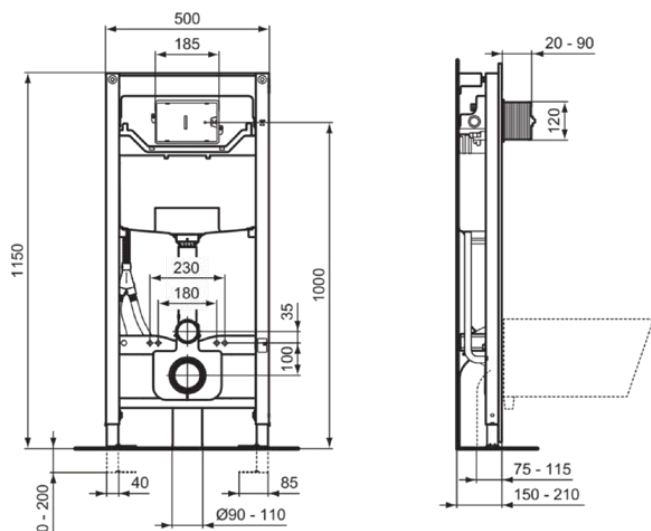

## R015567

PROSYS | Toiletframe 500x150x1150 mm, mechanisch / pneumatisch / elektronisch in neutraal afwerking

### Algemene informatie

Productcategorie:	Voorwand installaties
Producttype:	Toiletframe
Merk:	Ideal Standard
Collectie:	PROSYS
Colour:	67 - Neutraal
Afwerking van het oppervlak:	mat
Hoogte (mm):	1150 - 1350
Breedte (mm):	500
Lengte / sprong (mm):	150 - 210
Bevestigingswijze:	Bevestigingsbouten
Nettogewicht (kg):	12.54
EAN-code:	3391500580886