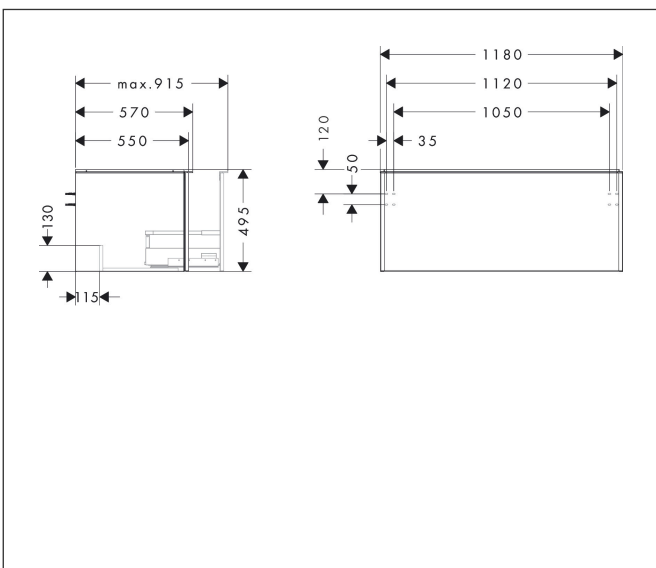

Merk	hansgrohe
Artikelnaam	Xelu Q badmeubel Diamond Matt Grey 1180/550 met 1 lade voor consoles met inbouw wastafel geslepen, Oppervlak greep:
Art.nr.	54063000
Oppervlakte	Oppervlak meubel: Diamond Matt Grey, Oppervlak greep: chroom
Netto prijs	861,36 EUR

Product foto

Kenmerken

- bestaat uit: badkamermeubel, Basic Box-set
- materiaal behuizing: vezelplaat van gemiddelde dichtheid (MDF)
- oppervlaktemateriaal behuizing: thermofolie
- materiaal voorzijde: vezelplaat van gemiddelde dichtheid (MDF)
- oppervlaktemateriaal voorzijde: thermofolie
- SmoothSurface: glad en effen voor een geweldig gevoel
- AntiFingerprint: oplossing tegen vingerafdrukken
- MoistureProof: duurzaam materiaal dat lang mooi blijft
- met greepstang
- type opening: volledig uittrekbaar
- materiaal grepen: aluminium
- oppervlaktemateriaal grepen: verchroomd glanzend
- 1 lade
- zonder uitsparing voor sifon
- SoftClose, voor vloeiend en zacht sluiten
- individuele en flexibele opberg ruimte dankzij het verdelen van de binnenkant
- 2 basisbox-sets inbegrepen
- schaduwvoegprofiel voorbereid voor montage handdoekrek en planchet
- wandmontage
- montagevoorwaarde: voorgeïnstalleerd
- met bevestigingsmateriaal

Maat tekeningen

Technologie

Certificaat

Merk	hansgrohe
Artikelnaam	Xelu Q badmeubel Diamond Matt Grey 1180/550 met 1 lade voor consoles met inbouwwastafel geslepen, Oppervlak greep:
Art.nr.	54063000
Oppervlakte	Oppervlak meubel: Diamond Matt Grey, Oppervlak greep: chroom
Netto prijs	861,36 EUR

Benodigde onderdelen (naar keuze)

Product foto	Artikelnaam	Art.nr.	Prijs
	hansgrohe Xelu Q console 1180/550 met uitsparing in het midden voor inbouwwastafel geslepen 500/480, High Gloss White Diamond Matt Grey	54096910	392,38
	hansgrohe Xelu Q console 1180/550 met uitsparing in het midden voor inbouwwastafel geslepen 600/480, High Gloss White Diamond Matt Grey	54111910	392,38