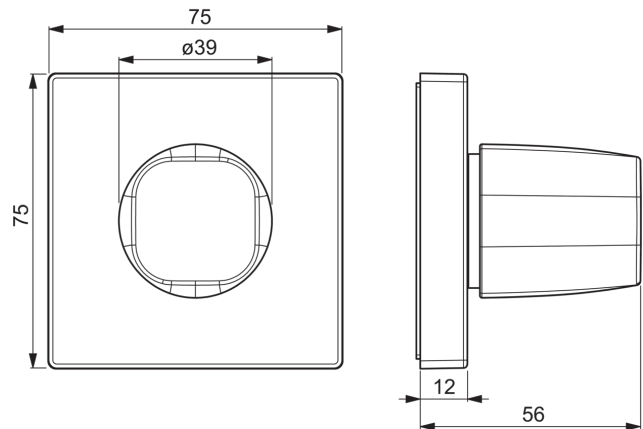

HANSALIVING  
COVER DEEL

02288202

EAN: 4057304001109

- Badkamer, Douche
- Afbouwset
- Chroom

- Debietgreep
- Squarewallrosette
- suitable for concealed valves with ceramic or spindle head part

Technische gegevens

## Reserveonderdelen

### SP02288202

	Naam	Code
01	Hendel	59914527
02	Schroefring, d35,5 x M24 x 1	59912023
03	Adapter Wit	59910235
04	Afdekplaat, 75x75 mm	59913435
05	Rosassen	59913434
06	O-ring, d 27,0 x d 2,0	59901532
07	Adapter	59911033
08	Schroefdraad tepel, M12x1/M15x1, AF17	59902708
09	Adapter Blauw	59911052