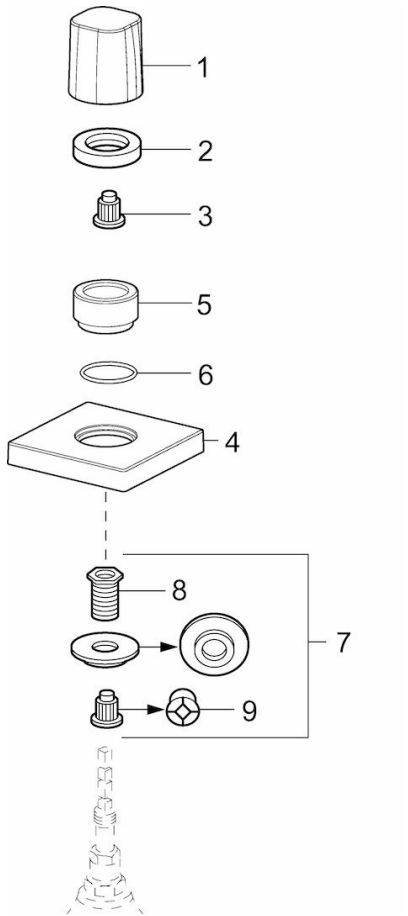

HANSALIVING  
COVER DEEL

02288202

EAN: 4057304001109

- Badkamer, Douche
- Afbouwset
- Chroom

- Debietgreep
- Squarewallrosette
- suitable for concealed valves with ceramic or spindle head part

Technische gegevens

## Reserveonderdelen

### SP02288202

	Naam	Code
01	Hendel	59914527
02	Schroefring, d35,5 x M24 x 1	59912023
03	Adapter Wit	59910235
04	Afdekplaat, 75x75 mm	59913435
05	Rosassen	59913434
06	O-ring, d 27,0 x d 2,0	59901532
07	Adapter	59911033
08	Schroefdraad tepel, M12x1/M15x1, AF17	59902708
09	Adapter Blauw	59911052