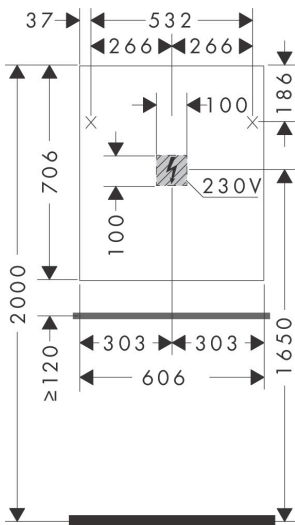

## Maat tekeningen

## Technologie

Merk	hansgrohe
Artikelnaam	<b>Xarita E</b> spiegel met LED-verlichting 600/50 met infraroodbediening, mat wit
Art.nr.	54997700
Oppervlakte	mat wit
Netto prijs	1.077,60 EUR

## Installatievoorbeelden

**i** Afmetingen kunnen variëren vanwege keramische toleranties die verband houden met het productieproces.

Merk	hansgrohe
Artikelnaam	<b>Xarita E</b> spiegel met LED-verlichting 600/50 met infraroodbediening, mat wit
Art.nr.	54997700
Oppervlakte	mat wit
Netto prijs	1.077,60 EUR

## Explosietekening voor bouwjaar: >05/23

Merk hansgrohe  
 Artikelnaam **Xarita E** spiegel met LED-verlichting 600/50 met infraroodbediening, mat wit  
 Art.nr. 54997700  
 Oppervlakte mat wit  
 Netto prijs 1.077,60 EUR