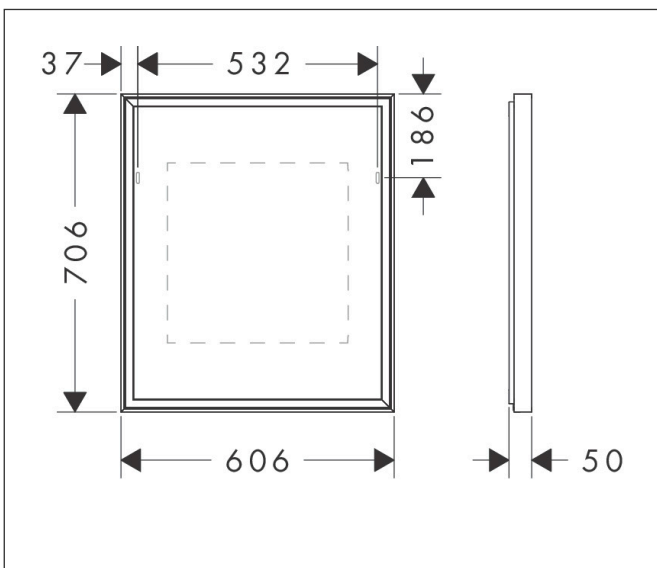

Merk	hansgrohe
Artikelnaam	<b>Xarita E</b> spiegel met LED-verlichting 600/50 met infraroodbediening, mat wit
Art.nr.	54997700
Oppervlakte	mat wit
Netto prijs	1.077,60 EUR

## Kenmerken

- van spiegelglas
- materiaal frame: aluminium
- oppervlaktemateriaal: poedercoating
- MoistureProof: duurzaam materiaal
- TouchlessSensor: bedien het licht met met een infraroodsensor door je hand onder de spiegel te bewegen
- lichtstroom: 4720 lm
- power-lamp: 28 W
- lichtbron: LED, verwisselbaar
- directe LED-verlichting
- kleurtemperatuur: 4000 K
- Levensduur LED: > 50.000 uur
- directe LED-verlichting: energielabel C
- min. afstand tussen infraroodsensor en reflecterende oppervlakken: 120 mm
- traploos dimbaar
- met spiegelverwarming
- Automatische uitschakelfunctie: automatische uitschakeling voor alle functies
- met geheugenfunctie: dimmend
- ingang: 220 - 240 V AC / 50/60 Hz
- uitgang: 24 V DC
- IP-beschermingsgraad: IP44
- met bevestigingsmateriaal
- verborgen bevestiging

## Maat tekeningen