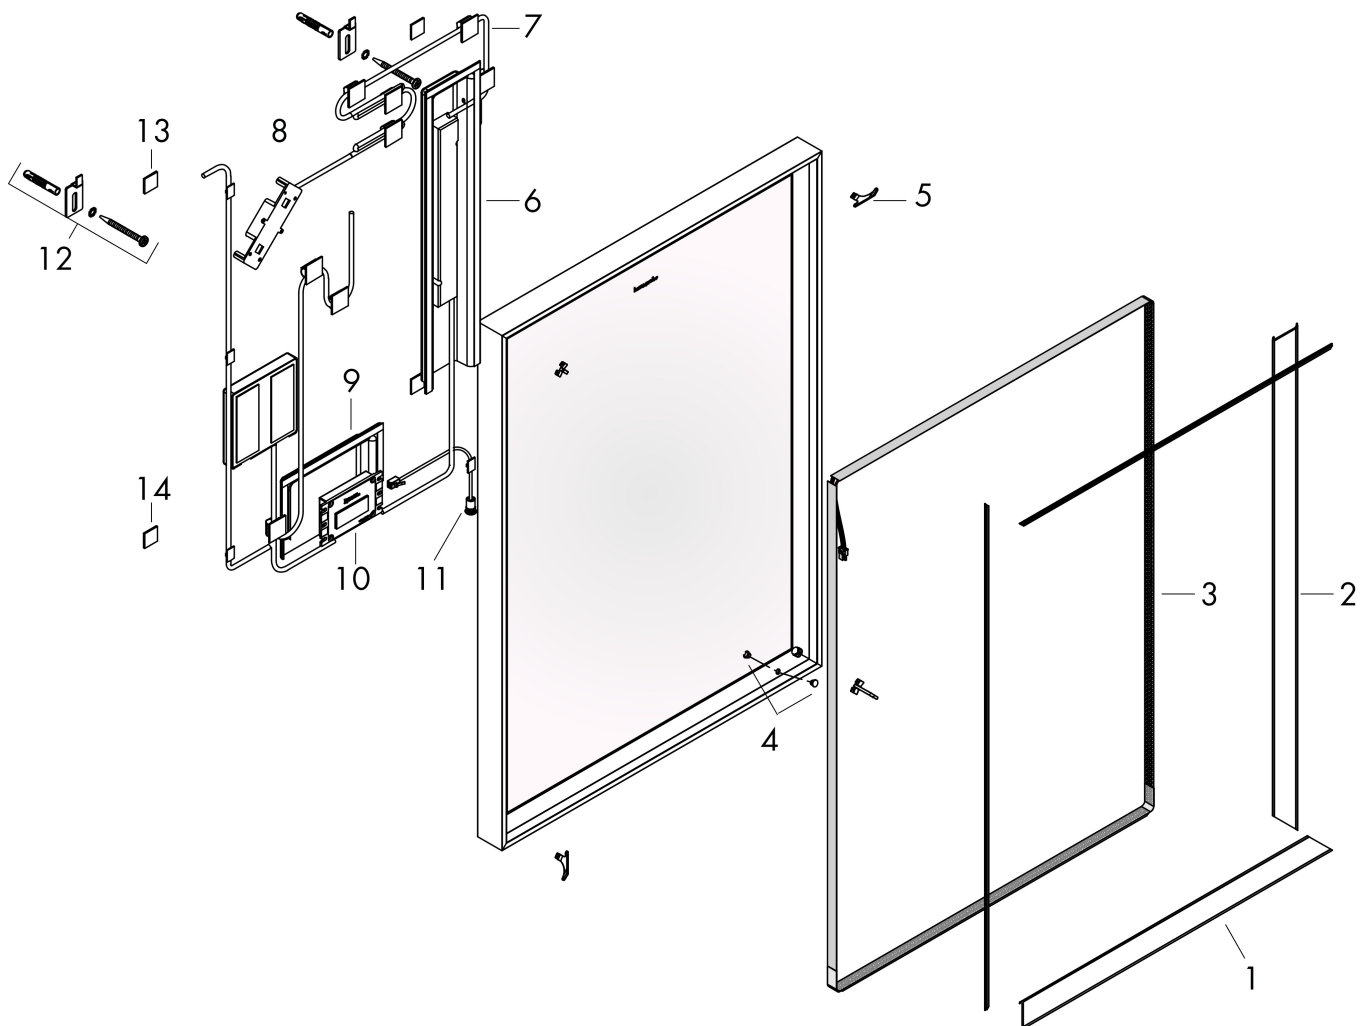

Merk	hansgrohe
Artikelnaam	Xarita E spiegel met LED-verlichting 600/50 met infraroodbediening, mat wit
Art.nr.	54997700
Oppervlakte	mat wit
Netto prijs	1.077,60 EUR

Explosietekening voor bouwjaar: >05/23