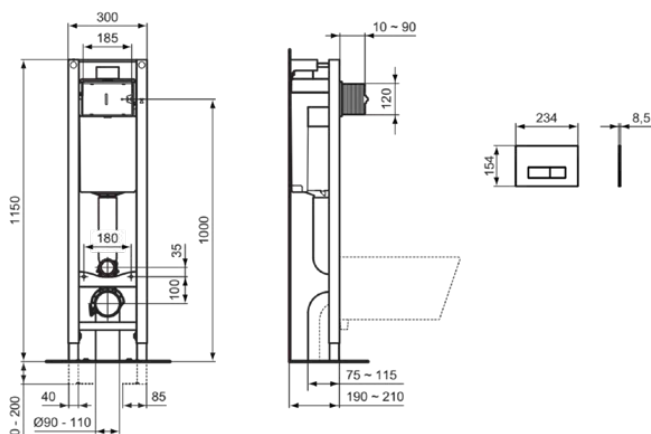

PROSYS

E2332AA

PROSYS | Toiletframe 300x190x1150 mm, mechanisch in chroom afwerking

Afbeelding & technische tekening

Algemene informatie

Productcategorie:	Voorwand installaties
Producttype:	Toiletframe
Merk:	Ideal Standard
Collectie:	PROSYS
Colour:	AA - Chroom
Afwerking van het oppervlak:	glanzend
Hoogte (mm):	1150
Breedte (mm):	300
Lengte / sprong (mm):	190 - 210
Bevestigingswijze:	Bevestigingsbouten
Nettogewicht (kg):	11.50
EAN-code:	3391500584082

Downloads

- [Installation Guide](#)
- [Spare Parts List](#)

Productnormen & certificeringen

Normen:	EN 14055
Prestatieverklaring classificatie (DoP):	CL1-6/4-NL I-VR II

Product specificaties

Instelbaar spoelvolume:	Ja
Verstelbare poot remmen:	Nee
In hoogte verstelbaar toilet:	Nee
Kleurcode:	AA
Kleuromschrijving:	chroom
Spoelopties:	2 delen
Inclusief stopkraan:	Ja
Verstelbare montagevoeten:	Ja
Positie van het bedieningspaneel:	Voorkant
Materiaal inbouwspoelreservoir:	Kunststof
Materiaal frame:	Staal
Materiaal afvoer:	Kunststof
Aantal wateraansluitingen:	1
PVD technologie:	Nee
Vooraf ingesteld spoelvolume (l):	6
Stil vulproces:	Ja
Geschikt voor SmartFlush:	Nee
SmartShine:	Ja
SmartValve technologie:	Nee
Oppervlakte dekking:	verchroomd
Afwerking van het oppervlak:	glanzend
Gereedschapsloos onderhoud:	Ja

PROSYS

E2332AA

PROSYS | Toiletframe 300x190x1150 mm, mechanisch in chroom afwerking

Product specificaties

Type bediening:	Mechanisch
Verticaal draagvermogen (kg):	400
Waterbesparend:	Nee
Met hoekstopkraan:	Ja
Met isolatie tegen condens:	Ja
Met beugel voor hoogwandmontage:	Ja
Met voedingseenheid:	Nee
Met verbindingsbuis:	Ja
Vrijstaand:	Nee
EasyFix technologie:	Ja
Inclusief bevestigingsmateriaal:	Ja
Bevestigingswijze:	Bevestigingsbouten
Bevestigingswijze:	Vloer / Wand