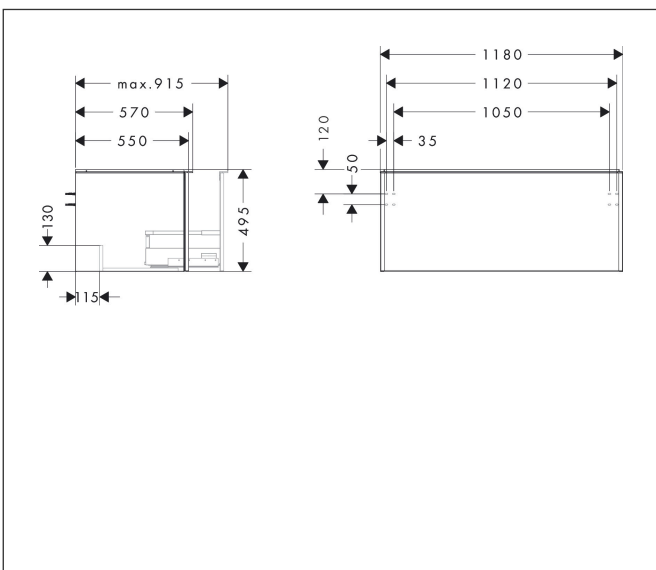

|             |  |
|-------------|--|
| Merk        | hansgrohe  |
| Artikelnaam | <b>Xelu Q</b> badmeubel Diamond Matt Grey 1180/550 met 1 lade voor consoles met inbouw wastafel geslepen, Oppervlak greep: |
| Art.nr.     | 54063670   |
| Oppervlakte | Oppervlak meubel: Diamond Matt Grey, Oppervlak greep: Mat zwart  |
| Netto prijs | 861,36 EUR   |

## Maat tekeningen