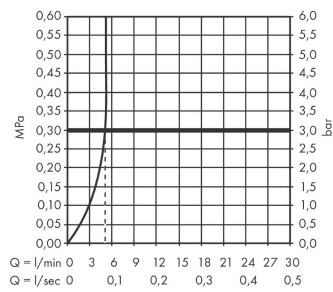

Doorstroombiagram