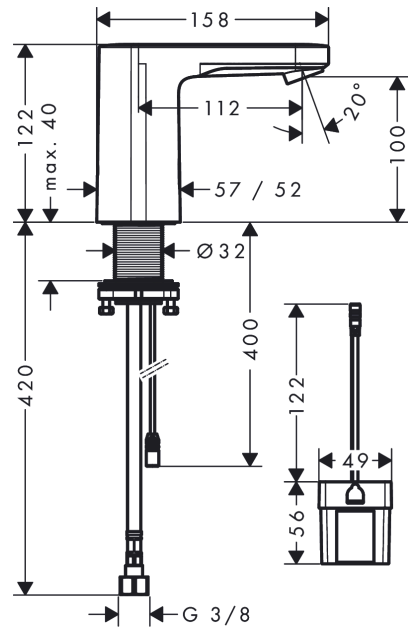

Maattekening