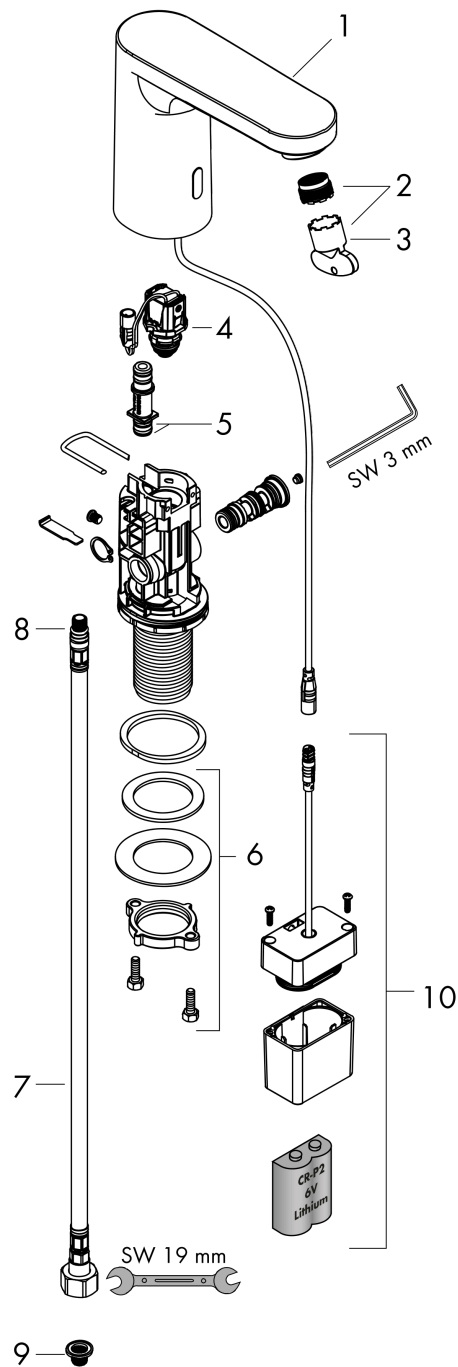

Productfoto

Maattekening

Doorstroombiagram

Vernis Blend
elektronische wastafelkraan koud water en batterij
 Finish: **chrom** Artikelnummer: **71503000**

Explosietekening

Bouwjaar: >05/21

Vernis Blend
elektronische wastafelkraan koud water en batterij
 Finish: **chrom** Artikelnummer: **71503000**

Reserveonderdelenlijst

Bouwjaar: >05/21

Regel	Beschrijving	Artikelnummer	Prijs incl. BTW	VE
1	kranenkap	94468000	-	1
2	perlator M18x1 (5 l/min)	94451000	14,04 €	1
3	servicesleutel	93750000	8,11 €	1
4	magneetventiel	94453000	99,58 €	1
5	O-ring 8x1,5	98423000	2,90 €	1
6	schachtbevestigingsset compl. (Ø 32)	13961000	22,39 €	1
7	aansluitslang 450 mm M8x0,75 G3/8	93405000	35,82 €	1
8	O-ring 7x1,5	98422000	2,90 €	1
9	zeefdichting	95291000	11,13 €	1
10	batterijinzet	94455000	35,82 €	1
a	Thermostaat	15346000	-	1
b	schachtverlenging	13898000	70,30 €	1