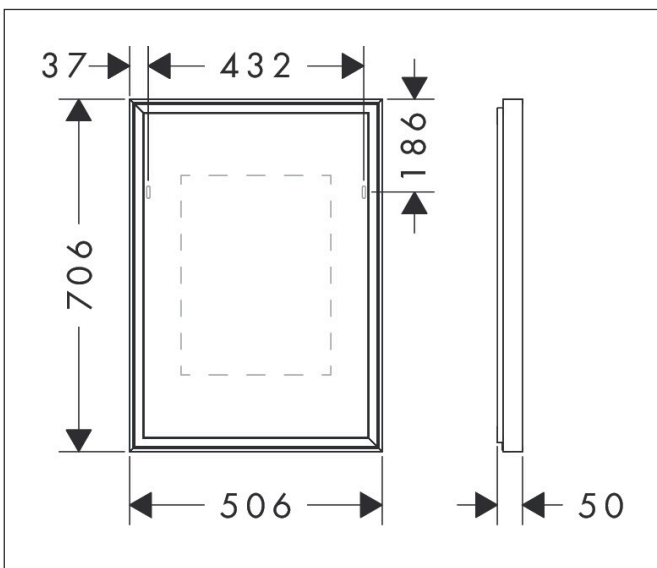

Merk	hansgrohe
Artikelnaam	Xarita E spiegel met LED-verlichting 500/50 met infraroodbediening, mat wit
Art.nr.	54998700
Oppervlakte	mat wit
Netto prijs	1.025,02 EUR

Product foto

Kenmerken

- van spiegelglas
- materiaal frame: aluminium
- oppervlaktemateriaal: poedercoating
- MoistureProof: duurzaam materiaal
- TouchlessSensor: bedien het licht met met een infraroodsensor door je hand onder de spiegel te bewegen
- lichtstroom: 4360 lm
- power-lamp: 26 W
- lichtbron: LED, verwisselbaar
- directe LED-verlichting
- kleurtemperatuur: 4000 K
- Levensduur LED: > 50.000 uur
- directe LED-verlichting: energielabel C
- min. afstand tussen infraroodsensor en reflecterende oppervlakken: 120 mm
- traploos dimbaar
- met spiegelverwarming
- Automatische uitschakelfunctie: automatische uitschakeling voor alle functies
- met geheugenfunctie: dimmend
- ingang: 220 - 240 V AC / 50/60 Hz
- uitgang: 24 V DC
- IP-beschermingsgraad: IP44
- met bevestigingsmateriaal
- verborgen bevestiging

Maat tekeningen

Technologie

Merk	hansgrohe
Artikelnaam	Xarita E spiegel met LED-verlichting 500/50 met infraroodbediening, mat wit
Art.nr.	54998700
Oppervlakte	mat wit
Netto prijs	1.025,02 EUR

Installatievoorbeelden

i Afmetingen kunnen variëren vanwege keramische toleranties die verband houden met het productieproces.

Merk	hansgrohe
Artikelnaam	Xarita E spiegel met LED-verlichting 500/50 met infraroodbediening, mat wit
Art.nr.	54998700
Oppervlakte	mat wit
Netto prijs	1.025,02 EUR

Explosietekening voor bouwjaar: >05/23

Merk	hansgrohe
Artikelnaam	Xarita E spiegel met LED-verlichting 500/50 met infraroodbediening, mat wit
Art.nr.	54998700
Oppervlakte	mat wit
Netto prijs	1.025,02 EUR