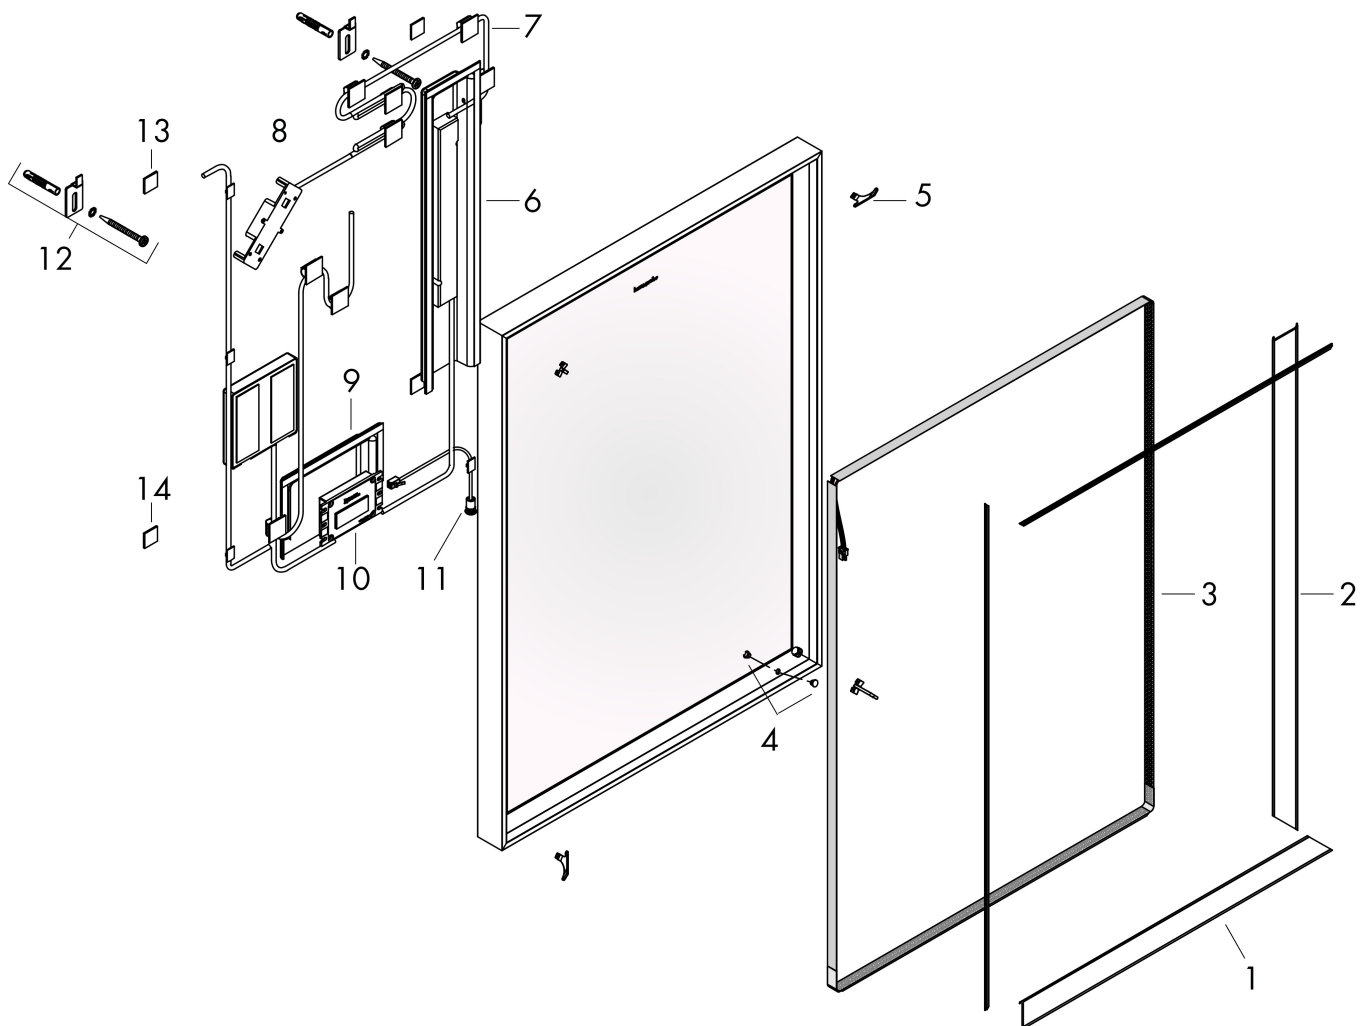

Merk	hansgrohe
Artikelnaam	Xarita E spiegel met LED-verlichting 500/50 met infraroodbediening, mat wit
Art.nr.	54998700
Oppervlakte	mat wit
Netto prijs	1.025,02 EUR

Product foto

Kenmerken

- van spiegelglas
- materiaal frame: aluminium
- oppervlaktemateriaal: poedercoating
- MoistureProof: duurzaam materiaal
- TouchlessSensor: bedien het licht met met een infraroodsensor door je hand onder de spiegel te bewegen
- lichtstroom: 4360 lm
- power-lamp: 26 W
- lichtbron: LED, verwisselbaar
- directe LED-verlichting
- kleurtemperatuur: 4000 K
- Levensduur LED: > 50.000 uur
- directe LED-verlichting: energielabel C
- min. afstand tussen infraroodsensor en reflecterende oppervlakken: 120 mm
- traploos dimbaar
- met spiegelverwarming
- Automatische uitschakelfunctie: automatische uitschakeling voor alle functies
- met geheugenfunctie: dimmend
- ingang: 220 - 240 V AC / 50/60 Hz
- uitgang: 24 V DC
- IP-beschermingsgraad: IP44
- met bevestigingsmateriaal
- verborgen bevestiging

Maat tekeningen

Technologie

Merk	hansgrohe
Artikelnaam	Xarita E spiegel met LED-verlichting 500/50 met infraroodbediening, mat wit
Art.nr.	54998700
Oppervlakte	mat wit
Netto prijs	1.025,02 EUR

Installatievoorbeelden

i Afmetingen kunnen variëren vanwege keramische toleranties die verband houden met het productieproces.

Merk	hansgrohe
Artikelnaam	Xarita E spiegel met LED-verlichting 500/50 met infraroodbediening, mat wit
Art.nr.	54998700
Oppervlakte	mat wit
Netto prijs	1.025,02 EUR

Explosietekening voor bouwjaar: >05/23

Merk	hansgrohe
Artikelnaam	Xarita E spiegel met LED-verlichting 500/50 met infraroodbediening, mat wit
Art.nr.	54998700
Oppervlakte	mat wit
Netto prijs	1.025,02 EUR