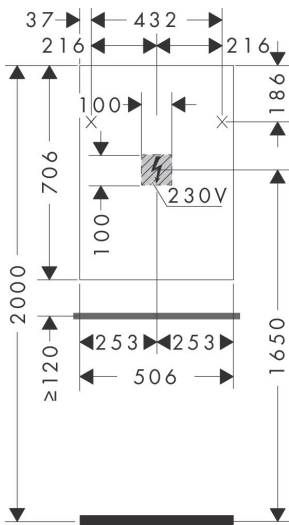

Merk	hansgrohe
Artikelnaam	Xarita E spiegel met LED-verlichting 500/50 met infraroodbediening, mat wit
Art.nr.	54998700
Oppervlakte	mat wit
Netto prijs	1.025,02 EUR

Product foto

Kenmerken

- van spiegelglas
- materiaal frame: aluminium
- oppervlaktemateriaal: poedercoating
- MoistureProof: duurzaam materiaal
- TouchlessSensor: bedien het licht met met een infraroodsensor door je hand onder de spiegel te bewegen
- lichtstroom: 4360 lm
- power-lamp: 26 W
- lichtbron: LED, verwisselbaar
- directe LED-verlichting
- kleurtemperatuur: 4000 K
- Levensduur LED: > 50.000 uur
- directe LED-verlichting: energielabel C
- min. afstand tussen infraroodsensor en reflecterende oppervlakken: 120 mm
- traploos dimbaar
- met spiegelverwarming
- Automatische uitschakelfunctie: automatische uitschakeling voor alle functies
- met geheugenfunctie: dimmend
- ingang: 220 - 240 V AC / 50/60 Hz
- uitgang: 24 V DC
- IP-beschermingsgraad: IP44
- met bevestigingsmateriaal
- verborgen bevestiging

Maat tekeningen

Technologie

Merk	hansgrohe
Artikelnaam	Xarita E spiegel met LED-verlichting 500/50 met infraroodbediening, mat wit
Art.nr.	54998700
Oppervlakte	mat wit
Netto prijs	1.025,02 EUR

Installatievoorbeelden

i Afmetingen kunnen variëren vanwege keramische toleranties die verband houden met het productieproces.

Merk	hansgrohe
Artikelnaam	Xarita E spiegel met LED-verlichting 500/50 met infraroodbediening, mat wit
Art.nr.	54998700
Oppervlakte	mat wit
Netto prijs	1.025,02 EUR

Explosietekening voor bouwjaar: >05/23

Merk	hansgrohe
Artikelnaam	Xarita E spiegel met LED-verlichting 500/50 met infraroodbediening, mat wit
Art.nr.	54998700
Oppervlakte	mat wit
Netto prijs	1.025,02 EUR