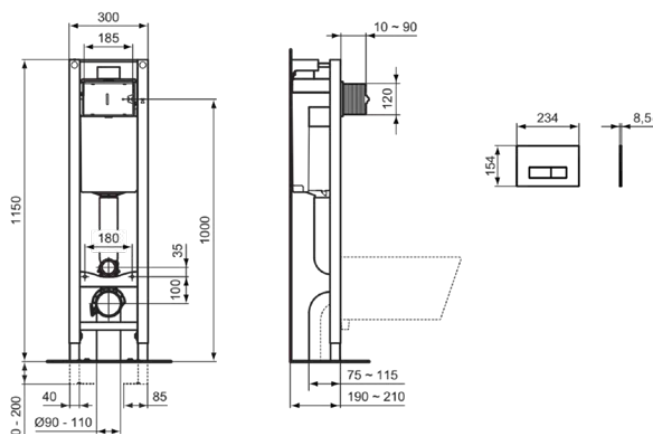

PROSYS

E2332AC

PROSYS | Toiletframe 300x190x1150 mm, mechanisch in wit afwerking

Afbeelding & technische tekening

Algemene informatie

Productcategorie:	Voorwand installaties
Producttype:	Toiletframe
Merk:	Ideal Standard
Collectie:	PROSYS
Colour:	AC - Wit
Afwerking van het oppervlak:	glanzend
Hoogte (mm):	1150
Breedte (mm):	300
Lengte / sprong (mm):	190 - 210
Bevestigingswijze:	Bevestigingsbouten
Nettogewicht (kg):	11.50
EAN-code:	3391500584099

Downloads

- [Installation Guide](#)
- [Spare Parts List](#)

Productnormen & certificeringen

Normen:	EN 14055
Prestatieverklaring classificatie (DoP):	CL1-6-NL II-VR II

Product specificaties

Instelbaar spoelvolume:	Ja
Verstelbare poot remmen:	Nee
In hoogte verstelbaar toilet:	Nee
Kleurcode:	AC
Kleuromschrijving:	wit
Spoelopties:	2 delen
Inclusief stopkraan:	Ja
Verstelbare montagevoeten:	Ja
Positie van het bedieningspaneel:	Voorkant
Materiaal inbouwspoelreservoir:	Kunststof
Materiaal frame:	Staal
Materiaal afvoer:	Kunststof
Aantal wateraansluitingen:	1
PVD technologie:	Nee
Vooraf ingesteld spoelvolume (l):	6
RAL / LRV:	RAL (9016) LRV (87)
Stil vulproces:	Ja
Geschikt voor SmartFlush:	Nee
SmartValve technologie:	Nee
Oppervlakte dekking:	gecoat
Afwerking van het oppervlak:	glanzend
Gereedschapsloos onderhoud:	Ja

PROSYS

E2332AC

PROSYS | Toiletframe 300x190x1150 mm, mechanisch in wit afwerking

Product specificaties

Type bediening:	Mechanisch
Verticaal draagvermogen (kg):	400
Waterbesparend:	Nee
Met hoekstopkraan:	Ja
Met isolatie tegen condens:	Ja
Met beugel voor hoogwandmontage:	Ja
Met voedingseenheid:	Nee
Met verbindingbuis:	Ja
Vrijstaand:	Nee
EasyFix technologie:	Ja
Inclusief bevestigingsmateriaal:	Ja
Bevestigingswijze:	Bevestigingsbouten
Bevestigingswijze:	Vloer / Wand