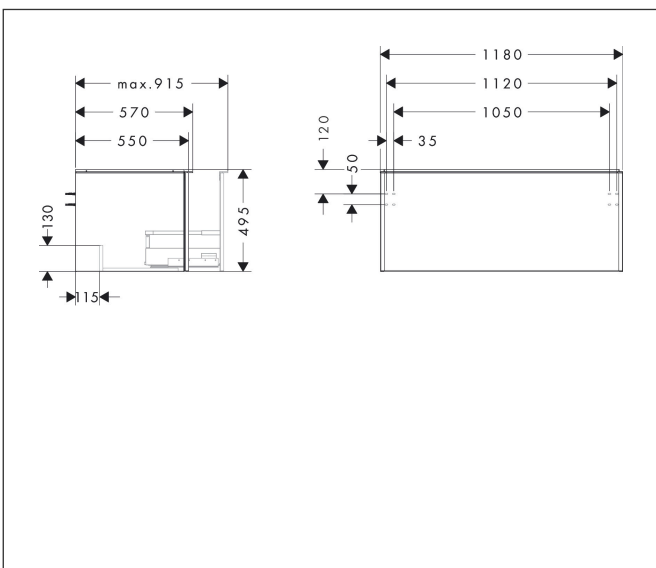

Merk	hansgrohe
Artikelnaam	Xelu Q badmeubel Diamond Matt Grey 1180/550 met 1 lade voor consoles met inbouw wastafel geslepen, Oppervlak greep:
Art.nr.	54063700
Oppervlakte	Oppervlak meubel: Diamond Matt Grey, Oppervlak greep: Mat wit
Netto prijs	861,36 EUR

Product foto

Kenmerken

- bestaat uit: badkamermeubel, Basic Box-set
- materiaal behuizing: vezelplaat van gemiddelde dichtheid (MDF)
- oppervlaktemateriaal behuizing: thermofolie
- materiaal voorzijde: vezelplaat van gemiddelde dichtheid (MDF)
- oppervlaktemateriaal voorzijde: thermofolie
- SmoothSurface: glad en effen voor een geweldig gevoel
- AntiFingerprint: oplossing tegen vingerafdrukken
- MoistureProof: duurzaam materiaal dat lang mooi blijft
- met greepstang
- type opening: volledig uittrekbaar
- materiaal grepen: aluminium
- oppervlaktemateriaal grepen: poedercoating
- 1 lade
- zonder uitsparing voor sifon
- SoftClose, voor vloeiend en zacht sluiten
- individuele en flexibele opbergruimte dankzij het verdelen van de binnenkant
- 2 basisbox-sets inbegrepen
- schaduwvoegprofiel voorbereid voor montage handdoekrek en planchet
- wandmontage
- montagevoorwaarde: voormonteerd
- met bevestigingsmateriaal

Maat tekeningen

Technologie

Certificaat

Merk	hansgrohe
Artikelnaam	Xelu Q badmeubel Diamond Matt Grey 1180/550 met 1 lade voor consoles met inbouwwastafel geslepen, Oppervlak greep:
Art.nr.	54063700
Oppervlakte	Oppervlak meubel: Diamond Matt Grey, Oppervlak greep: Mat wit
Netto prijs	861,36 EUR

Benodigde onderdelen (naar keuze)

Product foto	Artikelnaam	Art.nr.	Prijs
	hansgrohe Xelu Q console 1180/550 met uitsparing in het midden voor inbouwwastafel geslepen 500/480, High Gloss White Diamond Matt Grey	54096910	392,38
	hansgrohe Xelu Q console 1180/550 met uitsparing in het midden voor inbouwwastafel geslepen 600/480, High Gloss White Diamond Matt Grey	54111910	392,38