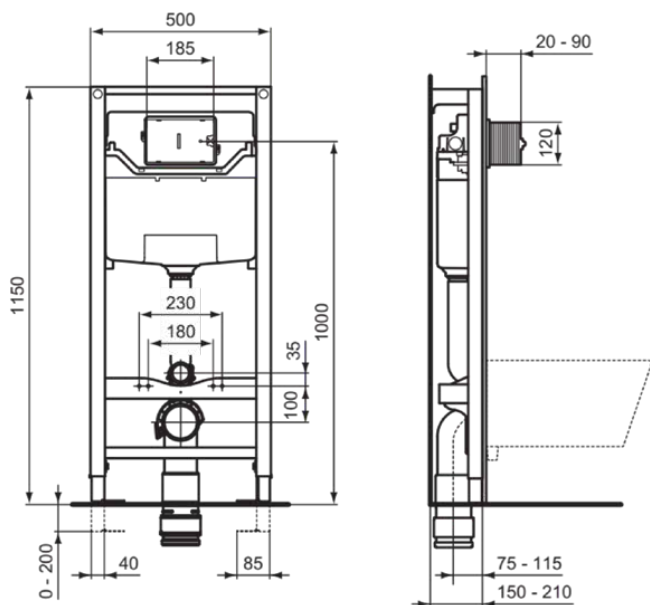

PROSYS

R044067

PROSYS | Toiletframe 500x150x1150 mm, mechanisch / pneumatisch / elektronisch in neutraal afwerking

Afbeelding & technische tekening

Algemene informatie

Productcategorie:	Voorwand installaties
Producttype:	Toiletframe
Merk:	Ideal Standard
Collectie:	PROSYS
Colour:	67 - Neutraal
Afwerking van het oppervlak:	mat
Hoogte (mm):	1150 - 1350
Breedte (mm):	500
Lengte / sprong (mm):	150 - 210
Bevestigingswijze:	Bevestigingsbouten
Nettogewicht (kg):	12.63
EAN-code:	5017830555421

Downloads

- [Installation Guide](#)
- [Spare Parts List](#)

Productnormen & certificeringen

Normen:	EN 14055
Prestatieverklaring classificatie (DoP):	CL1-6-NL I-VR II

Product specificaties

Instelbaar spoelvolume:	Ja
Verstelbare poot remmen:	Ja
In hoogte verstelbaar toilet:	Nee
Kleurcode:	67
Kleuromschrijving:	neutraal
Spoelopties:	2 delen
Verstelbare montagevoeten:	Ja
Positie van het bedieningspaneel:	Voorkant
Materiaal inbouwspoelreservoir:	Kunststof
Materiaal frame:	Staal
Materiaal afvoer:	Kunststof
Aantal wateraansluitingen:	2
PVD technologie:	Nee
Vooraf ingesteld spoelvolume (l):	6
Stil vulproces:	Ja
Geschikt voor SmartFlush:	Ja
SmartValve technologie:	Ja
Afwerking van het oppervlak:	mat
Gereedschapsloos onderhoud:	Ja
Type bediening:	Mechanisch / Pneumatisch / Elektronisch
Verticaal draagvermogen (kg):	400
Waterbesparend:	Ja

PROSYS

R044067

PROSYS | Toiletframe 500x150x1150 mm, mechanisch / pneumatisch / elektronisch in neutraal afwerking

Product specificaties

Met hoekstopkraan:	Ja
Met isolatie tegen condens:	Ja
Met beugel voor hoogwandmontage:	Ja
Met verbindingbuis:	Ja
Vrijstaand:	Nee
EasyFix technologie:	Ja
Inclusief bevestigingsmateriaal:	Ja
Bevestigingswijze:	Bevestigingsbouten
Bevestigingswijze:	Vloer / Wand