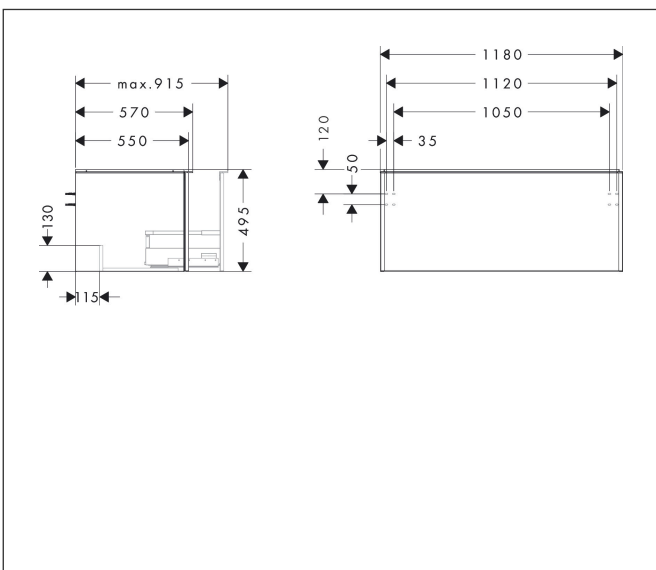

Merk	hansgrohe
Artikelnaam	<b>Xelu Q</b> badmeubel Natural Oak 1180/550 met 1 lade voor consoles met inbouw wastafel geslepen, Oppervlak greep:
Art.nr.	54064670
Oppervlakte	Oppervlak meubel: Natural Oak, Oppervlak greep: Mat zwart
Netto prijs	861,36 EUR

## Maat tekeningen