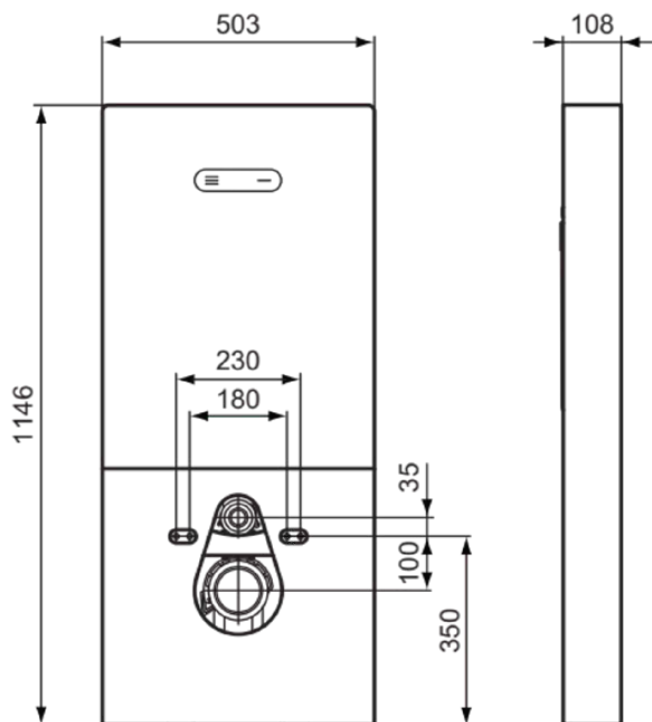

PROSYS

R0144A6

PROSYS | Toiletframe 503x108x1146 mm in matzwart afwerking

Afbeelding & technische tekening

Algemene informatie

Productcategorie:	Voorwand installaties
Producttype:	Toiletframe
Merk:	Ideal Standard
Collectie:	PROSYS
Colour:	A6 - Matzwart
Afwerking van het oppervlak:	mat
Hoogte (mm):	1146
Breedte (mm):	503
Lengte / sprong (mm):	108
Bevestigingswijze:	Bevestigingsbouten
Nettogewicht (kg):	20.84
EAN-code:	3391500580763

Downloads

- [Installation Guide](#)
- [Spare Parts List](#)

Productnormen & certificeringen

Normen:	EN 14055
Prestatieverklaring classificatie (DoP):	CL1-6-NL II-VR II

Product specificaties

Instelbaar spoelvolume:	Ja
Verstelbare poot remmen:	Nee
In hoogte verstelbaar toilet:	Nee
Kleurcode:	A6
Kleuromschrijving:	matzwart
Spoelopties:	2 delen
Inclusief stopkraan:	Ja
Verstelbare montagevoeten:	Nee
Positie van het bedieningspaneel:	Voorkant
Materiaal inbouwspoelreservoir:	Kunststof
Materiaal frame:	RVS
Materiaal afvoer:	Kunststof
Aantal wateraansluitingen:	5
PVD technologie:	Nee
Vooraf ingesteld spoelvolume (l):	6
Stil vulproces:	Ja
Geschikt voor SmartFlush:	Nee
SmartValve technologie:	Ja
Afwerking van het oppervlak:	mat
Gereedschapsloos onderhoud:	Ja
Verticaal draagvermogen (kg):	400
Waterbesparend:	Ja

PROSYS

R0144A6

PROSYS | Toiletframe 503x108x1146 mm in matzwart afwerking

Product specificaties

Met hoekstopkraan:	Ja
Met isolatie tegen condens:	Ja
Met beugel voor hoogwandmontage:	Ja
Met voedingseenheid:	Nee
Met verbindingbuis:	Ja
Vrijstaand:	Nee
EasyFix technologie:	Nee
Inclusief bevestigingsmateriaal:	Ja
Bevestigingswijze:	Bevestigingsbouten
Bevestigingswijze:	Vloer / Wand