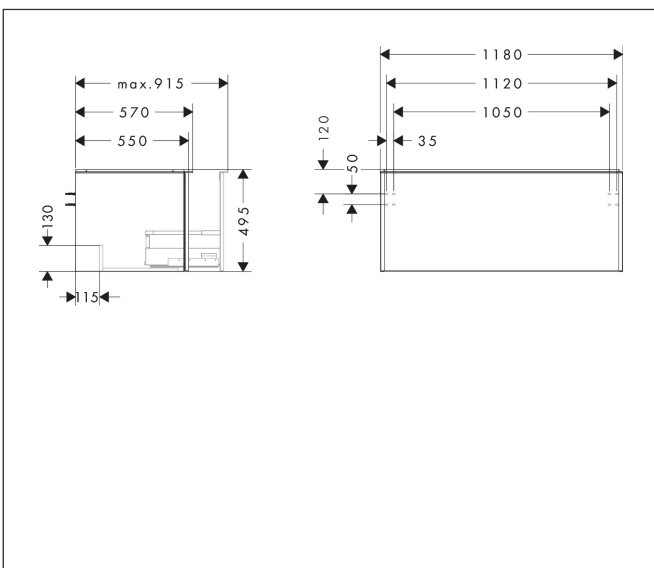

Merk	hansgrohe
Artikelnaam	<b>Xelu Q</b> badmeubel Natural Oak 1180/550 met 1 lade voor consoles met inbouw wastafel geslepen, Oppervlak greep:
Art.nr.	54064700
Oppervlakte	Oppervlak meubel: Natural Oak, Oppervlak greep: Mat wit
Netto prijs	861,36 EUR

## Kenmerken

- bestaat uit: badkamermeubel, Basic Box-set
- materiaal behuizing: vezelplaat van gemiddelde dichtheid (MDF)
- oppervlaktemateriaal behuizing: thermofolie
- materiaal voorzijde: vezelplaat van gemiddelde dichtheid (MDF)
- oppervlaktemateriaal voorzijde: thermofolie
- MoistureProof: duurzaam materiaal dat lang mooi blijft
- met greepstang
- type opening: volledig uittrekbaar
- materiaal grepen: aluminium
- oppervlaktemateriaal grepen: poedercoating
- 1 lade
- zonder uitsparing voor sifon
- SoftClose, voor vloeiend en zacht sluiten
- individuele en flexibele opbergruimte dankzij het verdelen van de binnenkant
- 2 basisbox-sets inbegrepen
- schaduwvoegprofiel voorbereid voor montage handdoekrek en planchet
- wandmontage
- montagevoorwaarde: voorgemonteerd
- met bevestigingsmateriaal
- geslepen opzetwastafel en console moeten apart worden besteld

## Maat tekeningen