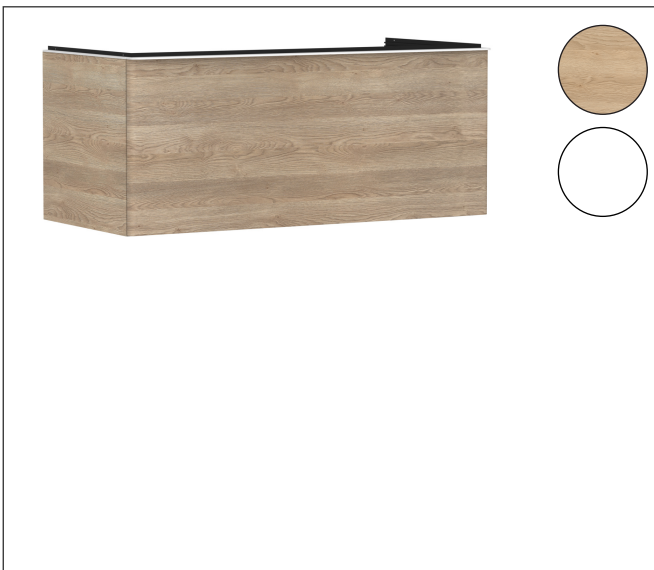

Merk	hansgrohe
Artikelnaam	<b>Xelu Q</b> badmeubel Natural Oak 1180/550 met 1 lade voor consoles met inbouw wastafel geslepen, Oppervlak greep:
Art.nr.	54064700
Oppervlakte	Oppervlak meubel: Natural Oak, Oppervlak greep: Mat wit
Netto prijs	861,36 EUR

## Product foto

## Kenmerken

- bestaat uit: badkamermeubel, Basic Box-set
- materiaal behuizing: vezelplaat van gemiddelde dichtheid (MDF)
- oppervlaktemateriaal behuizing: thermofolie
- materiaal voorzijde: vezelplaat van gemiddelde dichtheid (MDF)
- oppervlaktemateriaal voorzijde: thermofolie
- MoistureProof: duurzaam materiaal dat lang mooi blijft
- met greepstang
- type opening: volledig uittrekbaar
- materiaal grepen: aluminium
- oppervlaktemateriaal grepen: poedercoating
- 1 lade
- zonder uitsparing voor sifon
- SoftClose, voor vloeiend en zacht sluiten
- individuele en flexibele opbergruimte dankzij het verdelen van de binnenkant
- 2 basisbox-sets inbegrepen
- schaduwvoegprofiel voorbereid voor montage handdoekrek en planchet
- wandmontage
- montagevoorwaarde: voorgemonteerd
- met bevestigingsmateriaal
- geslepen opzetwastafel en console moeten apart worden besteld

## Certificaat

Merk	hansgrohe
Artikelnaam	<b>Xelu Q</b> badmeubel Natural Oak 1180/550 met 1 lade voor consoles met inbouwwastafel geslepen, Oppervlak greep:
Art.nr.	54064700
Oppervlakte	Oppervlak meubel: Natural Oak, Oppervlak greep: Mat wit
Netto prijs	861,36 EUR