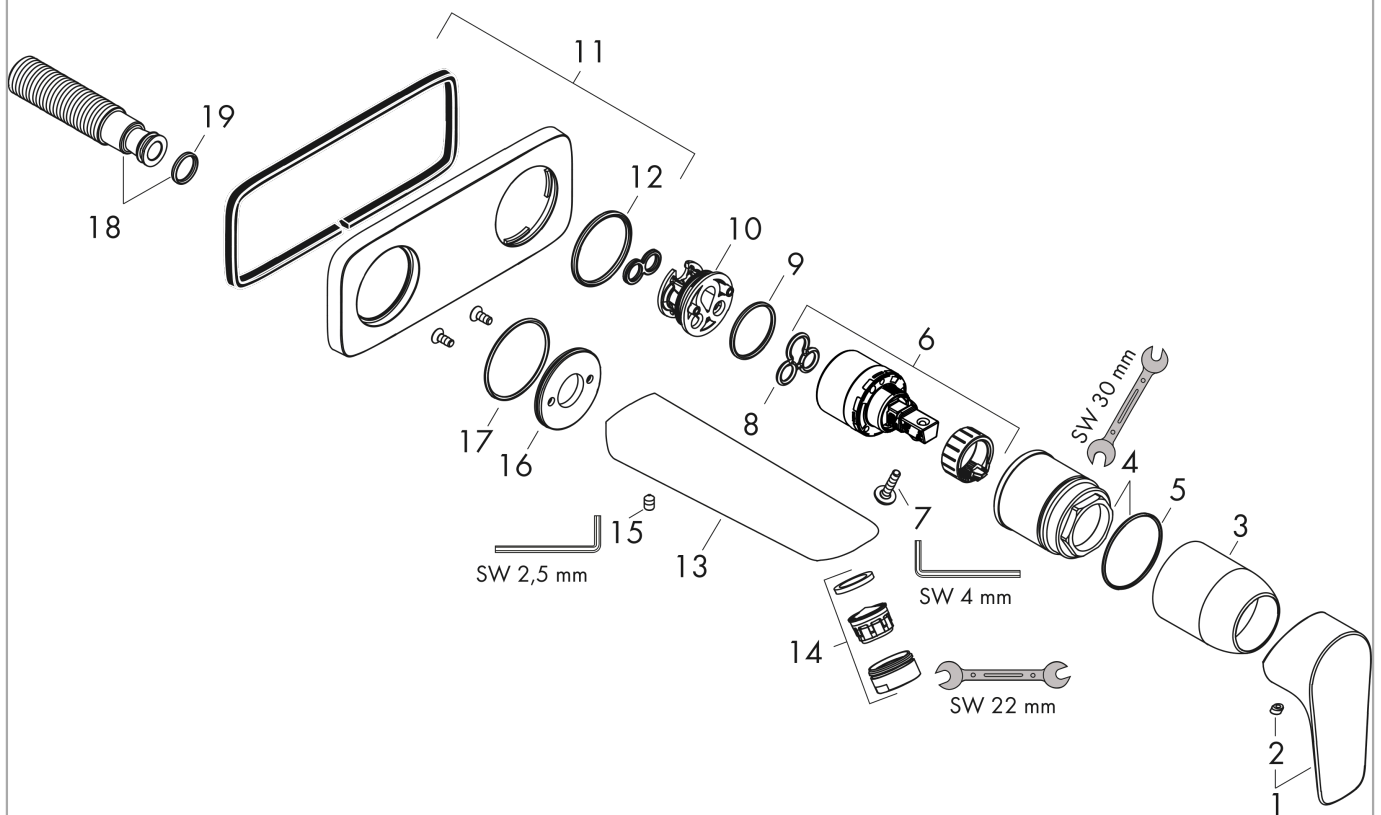

Talis E

ééngreeps wastafelmengkraan afbouwdeel voor wandmontage, plaat, voorsprong 225 mm en PushOpen afvoerplug

Oppervlak: **Brushed Bronze** Artikelnummer: **71734140**

Beschrijving

- voorsprong uitloop 225 mm
- greepvariant: rechte greep
- vaste uitloop
- straalsoort: normale straal
- maximale doorstroomhoeveelheid bij 3 bar: 5 l/min
- keramisch kardoos
- zonder wastegarnituur, met afvoerplug (art.nr. 50001)
- materiaal afvoergarnituur: metaal
- de greep kan rechts of links worden geplaatst, afhankelijk van de montage van het inbouwdeel
- EU taxonomie: max 6l/min - draagt substantieel bij aan duurzaamheid

Talis E**ééngreeps wastafelmengkraan afbouwdeel voor wandmontage, plaat, voorsprong 225 mm en PushOpen afvoerplug**Oppervlak: **Brushed Bronze** Artikelnummer: **71734140****Inbouwvoorbeeld**

Talis E

ééngreeps wastafelmengkraan afbouwdeel voor wandmontage, plaat, voorsprong 225 mm en PushOpen afvoerplug

Oppervlak: **Brushed Bronze** Artikelnummer: **71734140**

Explosietekening

Bouwjaar: >07/19

Talis E

ééngreeps wastafelmengkraan afbouwdeel voor wandmontage, plaat, voorsprong 225 mm en PushOpen afvoerplug

Oppervlak: **Brushed Bronze** Artikelnummer: **71734140**

Reserveonderdelenlijst

Bouwjaar: >07/19

Regel	Beschrijving	Artikelnummer	Prijs incl. BTW	VE
1	greep	92666140	45,74 €	1
2	greepstop	96338000	3,51 €	1
3	huls	98790140	45,74 €	1
4	moer	95622000	38,84 €	1
5	O-ring 39x1,5	98400000	3,51 €	1
6	kardoes compl.	92730000	61,71 €	1
7	borgschroef	95140000	5,69 €	1
8	dichting	95008000	9,08 €	1
9	O-ring 26x2	98147000	3,51 €	1
10	kardoesadapter	95779000	15,00 €	1
11	rozet	92239140	92,57 €	1
12	O-ring 43x3	98418000	3,51 €	1
13	uitloop 225 mm	92714140	202,43 €	1
14	perlator M24x1 (5 l/min)	13185140	27,29 €	1
15	inbusschroef M5x8	92851000	3,51 €	1
16	rozet	95642140	22,51 €	1
17	O-Ring 30x2	98186000	3,51 €	1
18	aansluiting G½	95626000	48,16 €	1
19	O-ring 13x2	98128000	3,51 €	1
a	afvoer	50001140	-	1
b	verlengset 25 mm voor 13622180	31971000	-	1