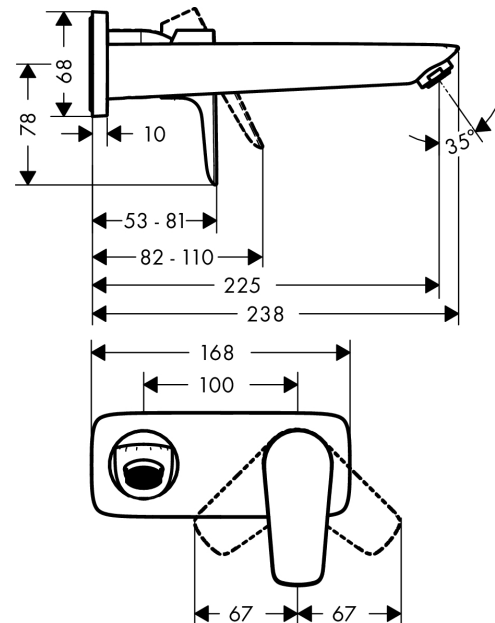

Talis E

ééngreeps wastafelmengkraan afbouwdeel voor wandmontage, plaat, voorsprong 225 mm en PushOpen afvoerplug

Oppervlak: **Brushed Bronze** Artikelnummer: **71734140**

Beschrijving

- voorsprong uitloop 225 mm
- greepvariant: rechte greep
- vaste uitloop
- straalsoort: normale straal
- maximale doorstroomhoeveelheid bij 3 bar: 5 l/min
- keramisch kardoos
- zonder wastegarnituur, met afvoerplug (art.nr. 50001)
- materiaal afvoergarnituur: metaal
- de greep kan rechts of links worden geplaatst, afhankelijk van de montage van het inbouwdeel
- EU taxonomie: max 6l/min - draagt substantieel bij aan duurzaamheid

Artikeldetails

Vrijblijvende advies verkoopprijs excl. BTW 413,40 €

Vrijblijvende advies verkoopprijs incl. BTW 500,21 €

Technologie

Designprijzen

Productfoto

Maattekening

Doorstroomdiagram

Talis E**ééngreeps wastafelmengkraan afbouwdeel voor wandmontage, plaat, voorsprong 225 mm en PushOpen afvoerplug**Oppervlak: **Brushed Bronze** Artikelnummer: **71734140****Inbouwvoorbeeld**

Talis E

ééngreeps wastafelmengkraan afbouwdeel voor wandmontage, plaat, voorsprong 225 mm en PushOpen afvoerplug

Oppervlak: **Brushed Bronze** Artikelnummer: **71734140**

Explosietekening

Bouwjaar: >07/19

Talis E

ééngreeps wastafelmengkraan afbouwdeel voor wandmontage, plaat, voorsprong 225 mm en PushOpen afvoerplug