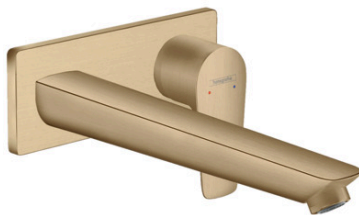

Talis E

ééngreeps wastafelmengkraan afbouwdeel voor wandmontage, plaat, voorsprong 225 mm en PushOpen afvoerplug

Oppervlak: **Brushed Bronze** Artikelnummer: **71734140**

Beschrijving

- voorsprong uitloop 225 mm
- greepvariant: rechte greep
- vaste uitloop
- straalsoort: normale straal
- maximale doorstroomhoeveelheid bij 3 bar: 5 l/min
- keramisch kardoos
- zonder wastegarnituur, met afvoerplug (art.nr. 50001)
- materiaal afvoergarnituur: metaal
- de greep kan rechts of links worden geplaatst, afhankelijk van de montage van het inbouwdeel
- EU taxonomie: max 6l/min - draagt substantieel bij aan duurzaamheid

Artikeldetails

Vrijblijvende advies verkoopprijs excl. BTW 413,40 €

Vrijblijvende advies verkoopprijs incl. BTW 500,21 €

Technologie

Designprijzen

Productfoto