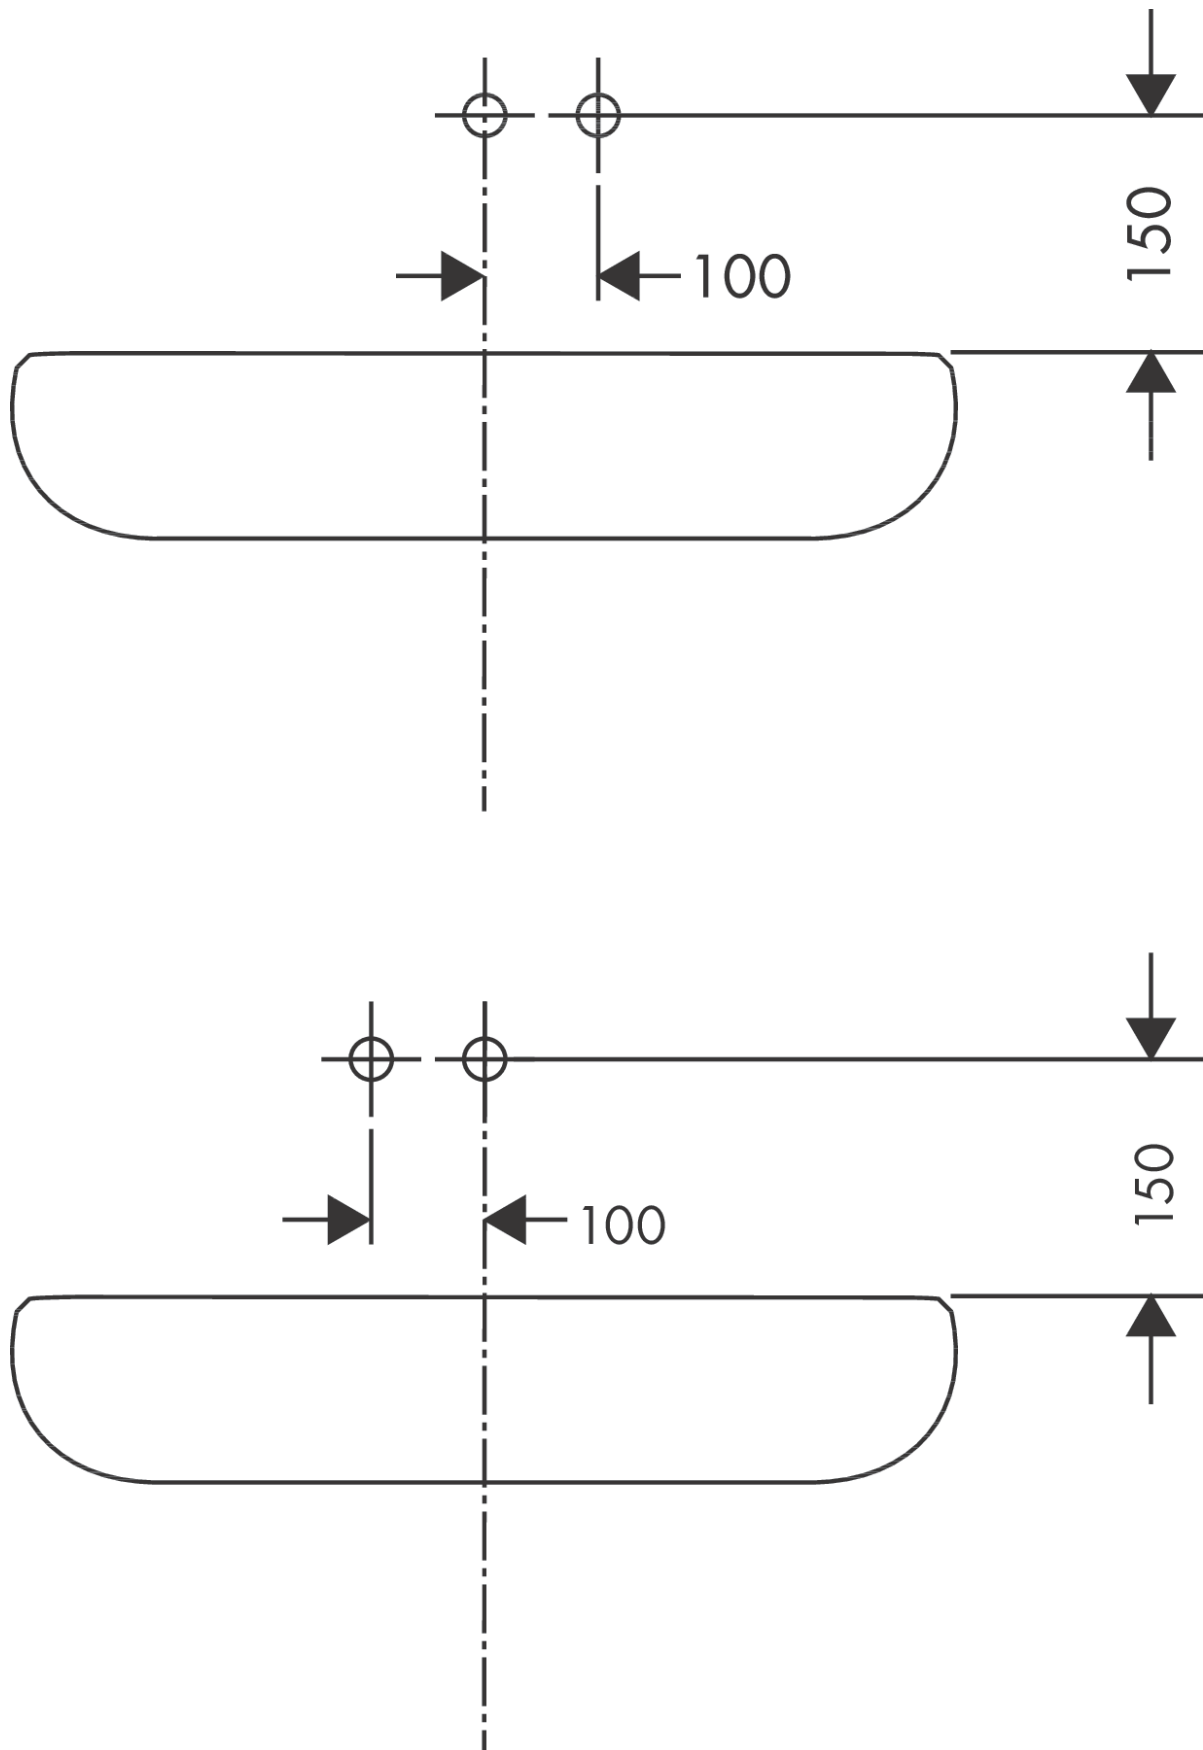

Talis E

ééngreeps wastafelmengkraan afbouwdeel voor wandmontage, plaat, voorsprong 225 mm en PushOpen afvoerplug

Oppervlak: **Brushed Bronze** Artikelnummer: **71734140**

Beschrijving

- voorsprong uitloop 225 mm
- greepvariant: rechte greep
- vaste uitloop
- straalsoort: normale straal
- maximale doorstroomhoeveelheid bij 3 bar: 5 l/min
- keramisch kardoos
- zonder wastegarnituur, met afvoerplug (art.nr. 50001)
- materiaal afvoergarnituur: metaal
- de greep kan rechts of links worden geplaatst, afhankelijk van de montage van het inbouwdeel
- EU taxonomie: max 6l/min - draagt substantieel bij aan duurzaamheid

Talis E**ééngreeps wastafelmengkraan afbouwdeel voor wandmontage, plaat, voorsprong 225 mm en PushOpen afvoerplug**Oppervlak: **Brushed Bronze** Artikelnummer: **71734140****Inbouwvoorbeeld**

Talis E

ééngreeps wastafelmengkraan afbouwdeel voor wandmontage, plaat, voorsprong 225 mm en PushOpen afvoerplug

Oppervlak: **Brushed Bronze** Artikelnummer: **71734140**

Explosietekening

Bouwjaar: >07/19

Talis E

ééngreeps wastafelmengkraan afbouwdeel voor wandmontage, plaat, voorsprong 225 mm en PushOpen afvoerplug