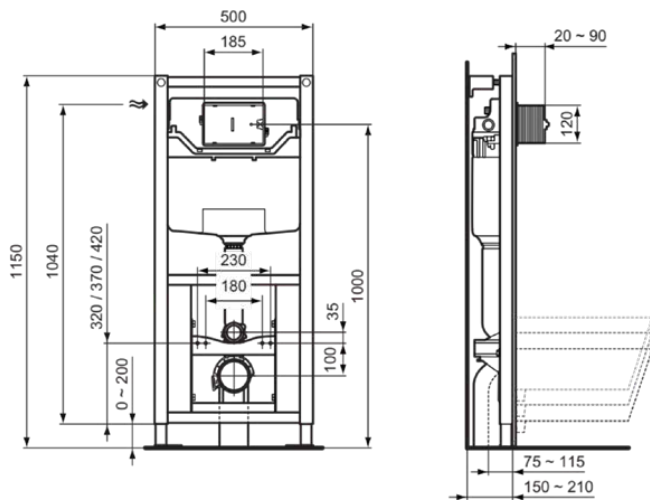

PROSYS

R009567

PROSYS | Toiletframe 500x150x1150 mm in neutraal afwerking

Afbeelding & technische tekening

Algemene informatie

Productcategorie:	Voorwand installaties
Producttype:	Toiletframe
Merk:	Ideal Standard
Collectie:	PROSYS
Colour:	67 - Neutraal
Afwerking van het oppervlak:	mat
Hoogte (mm):	1150
Breedte (mm):	500
Lengte / sprong (mm):	150 - 210
Bevestigingswijze:	Bevestigingsbouten
Nettogewicht (kg):	14.89
EAN-code:	3391500579545

Instelbaar spoelvolume:	Ja
Verstelbare poot remmen:	Ja
In hoogte verstelbaar toilet:	Nee
Kleurcode:	67
Kleuromschrijving:	neutraal
Spoelopties:	2 delen
Inclusief stopkraan:	Ja
Verstelbare montagevoeten:	Ja
Positie van het bedieningspaneel:	Voorkant
Materiaal inbouwspoelreservoir:	Kunststof
Materiaal frame:	Staal
Materiaal afvoer:	Kunststof
Aantal wateraansluitingen:	2
PVD technologie:	Nee
Vooraf ingesteld spoelvolume (l):	6
Stil vulproces:	Ja
Geschikt voor SmartFlush:	Ja
SmartValve technologie:	Ja
Afwerking van het oppervlak:	mat
Gereedschapsloos onderhoud:	Ja
Verticaal draagvermogen (kg):	400

PROSYS

R009567

PROSYS | Toiletframe 500x150x1150 mm in neutraal afwerking

Product specificaties

Waterbesparend:	Ja
Met hoekstopkraan:	Ja
Met isolatie tegen condens:	Ja
Met beugel voor hoogwandmontage:	Ja
Met voedingseenheid:	Nee
Met verbindingsbuis:	Ja
Vrijstaand:	Nee
EasyFix technologie:	Ja
Inclusief bevestigingsmateriaal:	Ja
Bevestigingswijze:	Bevestigingsbouten
Bevestigingswijze:	Vloer / Wand