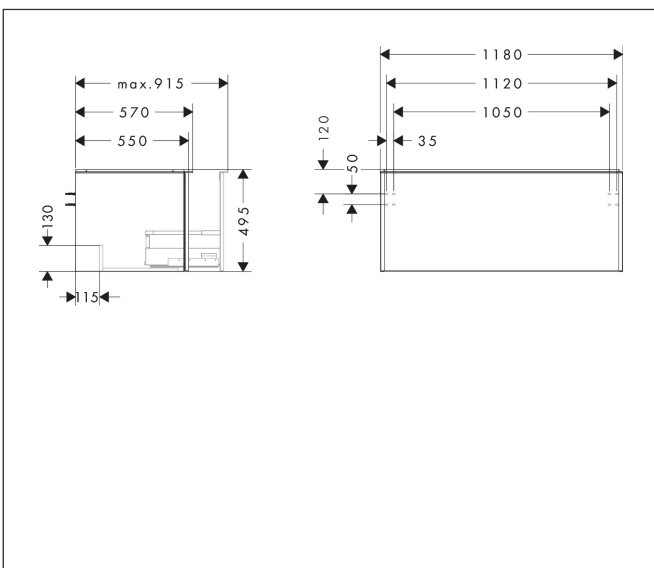

Merk	hansgrohe
Artikelnaam	Xelu Q badmeubel Dark Walnut 1180/550 met 1 lade voor consoles met inbouw wastafel geslepen, Oppervlak greep:
Art.nr.	54065670
Oppervlakte	Oppervlak meubel: Dark Walnut, Oppervlak greep: Mat zwart
Netto prijs	861,36 EUR

Product foto

Kenmerken

- bestaat uit: badkamermeubel, Basic Box-set
- materiaal behuizing: vezelplaat van gemiddelde dichtheid (MDF)
- oppervlaktemateriaal behuizing: thermofolie
- materiaal voorzijde: vezelplaat van gemiddelde dichtheid (MDF)
- oppervlaktemateriaal voorzijde: thermofolie
- MoistureProof: duurzaam materiaal dat lang mooi blijft
- met greepstang
- type opening: volledig uittrekbaar
- materiaal grepen: aluminium
- oppervlaktemateriaal grepen: poedercoating
- 1 lade
- zonder uitsparing voor sifon
- SoftClose, voor vloeiend en zacht sluiten
- individuele en flexibele opbergruimte dankzij het verdelen van de binnenkant
- 2 basisbox-sets inbegrepen
- schaduwvoegprofiel voorbereid voor montage handdoekrek en planchet
- wandmontage
- montagevoorwaarde: voorgemonteerd
- met bevestigingsmateriaal
- geslepen opzetwastafel en console moeten apart worden besteld

Maat tekeningen

Technologie

Certificaat

Merk	hansgrohe
Artikelnaam	Xelu Q badmeubel Dark Walnut 1180/550 met 1 lade voor consoles met inbouwwastafel geslepen, Oppervlak greep:
Art.nr.	54065670
Oppervlakte	Oppervlak meubel: Dark Walnut, Oppervlak greep: Mat zwart
Netto prijs	861,36 EUR

Benodigde onderdelen (naar keuze)

Product foto	Artikelnaam	Art.nr.	Prijs
	hansgrohe Xelu Q console 1180/550 met uitsparing in het midden voor inbouwwastafel geslepen 500/480, High Gloss White Dark Walnut	54096630	392,38
	hansgrohe Xelu Q console 1180/550 met uitsparing in het midden voor inbouwwastafel geslepen 600/480, High Gloss White Dark Walnut	54111630	392,38