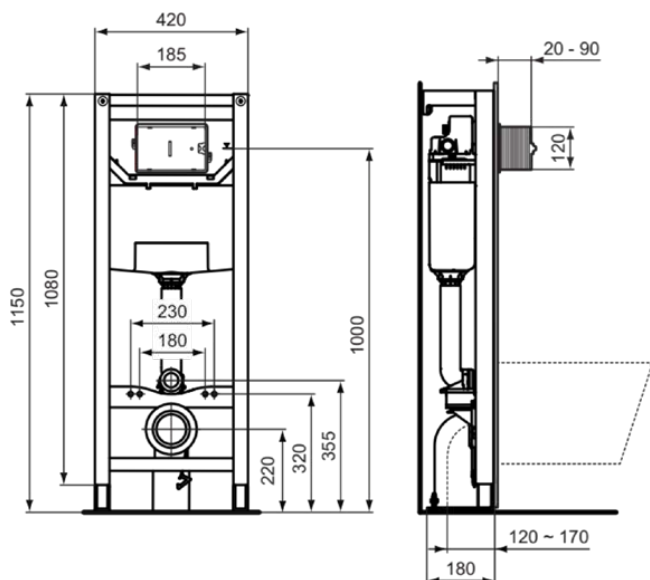

PROSYS

R015467

PROSYS | Toiletframe 420x180x1150 mm in neutraal afwerking

Afbeelding & technische tekening

Algemene informatie

Productcategorie:	Voorwand installaties
Producttype:	Toiletframe
Merk:	Ideal Standard
Collectie:	PROSYS
Colour:	67 - Neutraal
Afwerking van het oppervlak:	mat
Hoogte (mm):	1150
Breedte (mm):	420
Lengte / sprong (mm):	180
Bevestigingswijze:	Bevestigingsbouten
Nettogewicht (kg):	15.65
EAN-code:	3391500580879

Downloads

- [Installation Guide](#)
- [Spare Parts List](#)

Productnormen & certificeringen

Normen:	EN 14055
Prestatieverklaring classificatie (DoP):	CL1-6-NL I-VR II

Product specificaties

Instelbaar spoelvolume:	Ja
Verstelbare poot remmen:	Ja
In hoogte verstelbaar toilet:	Nee
Kleurcode:	67
Kleuromschrijving:	neutraal
Spoelopties:	2 delen
Inclusief stopkraan:	Ja
Verstelbare montagevoeten:	Ja
Positie van het bedieningspaneel:	Voorkant
Materiaal inbouwspoelreservoir:	Kunststof
Materiaal frame:	Staal
Materiaal afvoer:	Kunststof
Aantal wateraansluitingen:	3
PVD technologie:	Nee
Vooraf ingesteld spoelvolume (l):	6
Stil vulproces:	Ja
Geschikt voor SmartFlush:	Ja
SmartValve technologie:	Ja
Afwerking van het oppervlak:	mat
Gereedschapsloos onderhoud:	Ja
Verticaal draagvermogen (kg):	400
Waterbesparend:	Ja

PROSYS

R015467

PROSYS | Toiletframe 420x180x1150 mm in neutraal afwerking

Product specificaties

Met hoekstopkraan:	Ja
Met isolatie tegen condens:	Ja
Met beugel voor hoogwandmontage:	Ja
Met voedingseenheid:	Nee
Met verbindingbuis:	Ja
Vrijstaand:	Ja
EasyFix technologie:	Ja
Inclusief bevestigingsmateriaal:	Ja
Bevestigingswijze:	Bevestigingsbouten
Bevestigingswijze:	Vloer / Wand