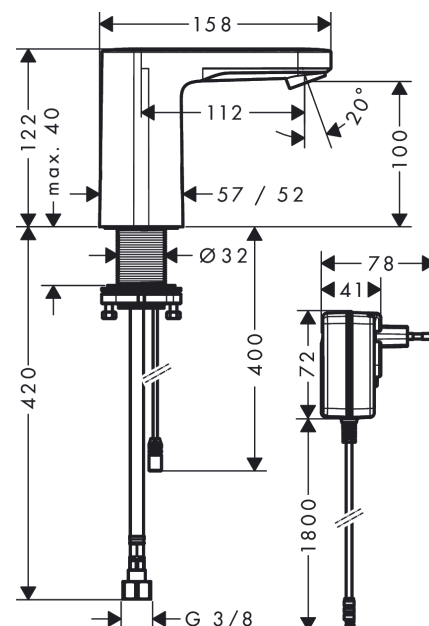

Maattekening