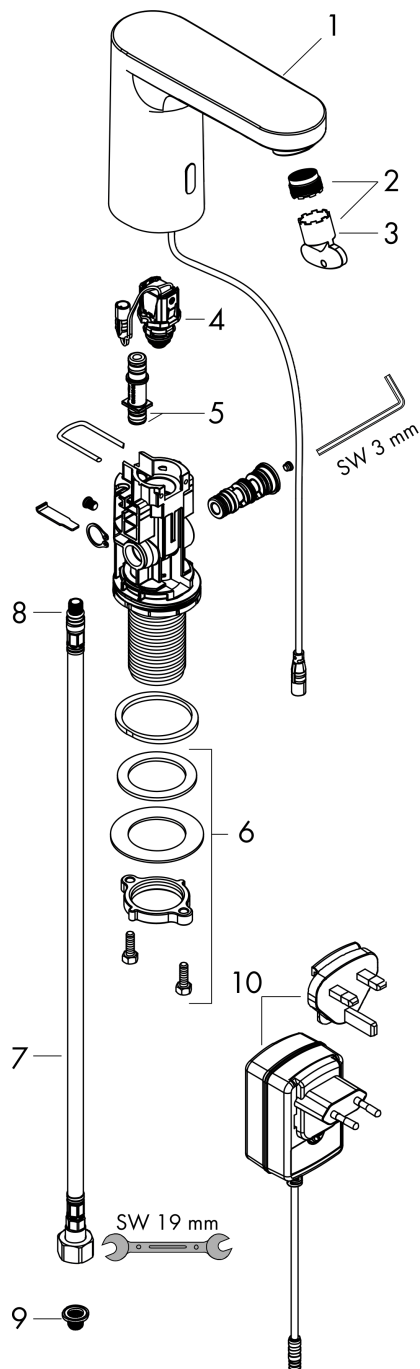

Vernis Blend
elektronische wastafelkraan koud water en netstroom
 Finish: **chrom** Artikelnummer: **71504000**

Beschrijving

- voorsprong uitloop 112 mm
- straalsoort: normale straal
- verstelbare perlator
- maximale doorstroomhoeveelheid bij 3 bar: 5 l/min
- voor koud water of water met vooraf ingestelde temperatuur
- met geïsoleerde watervoering - zonder contact met nikkel en lood
- infraroodtechnologie
- 230 V / 50 Hz netaansluiting
- doorlooptijd instelbaar
- looptijd: 10 s, 20 s, 30 s
- hygiënische spoeling activeerbaar (automatische waterdoorlaat)
- frequentie van hygiënische spoeling: 24 u, 48 uur, 72 uur
- spoeltijd hygiënische spoeling: 10 s, 20 s, 30 s
- duurspoeling activeerbaar (enkele waterdoorlaat gedurende 180 seconden, geschikt voor thermische desinfectie)
- reinigingsmodus: handmatige waterstop voor reiniging van de wastafel
- vuilfilter in de verbindingsslang
- frequentie van de hygiënespoeling en de duur ervan zijn van elkaar afhankelijk (24 u - 10 s, 48 u - 20 s, 72 u - 30 s)
- Kiwa K74521_Electronic Mixers EN15091
- Kiwa K74521_Electronic Mixers EN15091

Doorstroomdiagram

Vernis Blend
elektronische wastafelkraan koud water en netstroom
 Finish: **chrom** Artikelnummer: **71504000**

Explosietekening

Bouwjaar: >09/21

Vernis Blend
elektronische wastafelkraan koud water en netstroom
 Finish: **chrom** Artikelnummer: **71504000**

Reserveonderdelenlijst

Bouwjaar: >09/21

Regel	Beschrijving	Artikelnummer	Prijs incl. BTW	VE
1	kranenkap	94468000	-	1
2	perlator M18x1 (5 l/min)	94451000	14,04 €	1
3	servicesleutel	93750000	8,11 €	1
4	magneetventiel	94453000	99,58 €	1
5	O-ring 8x1,5	98423000	2,90 €	1
6	schachtbevestigingsset compl. (Ø 32)	13961000	22,39 €	1
7	aansluitslang 450 mm M8x0,75 G3/8	93405000	35,82 €	1
8	O-ring 7x1,5	98422000	2,90 €	1
9	zeefdichting	95291000	11,13 €	1
10	trafo	94269000	123,78 €	1
a	Thermostaat	15346000	-	1
b	schachtverlenging	13898000	70,30 €	1