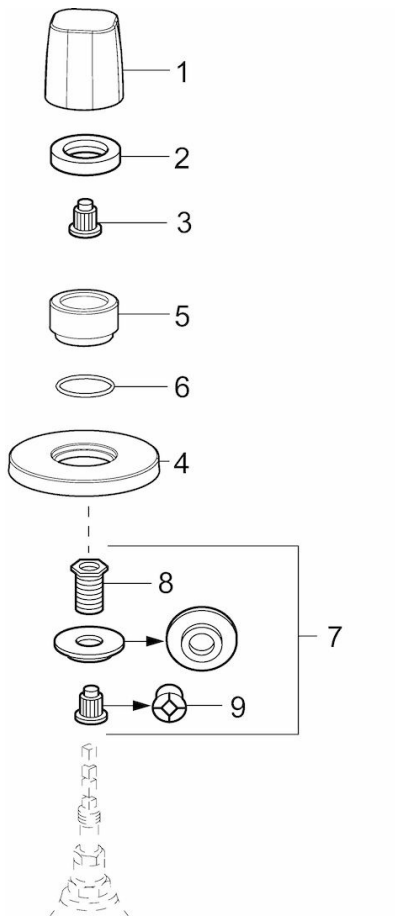

HANSALIVING
COVER DEEL

02288102

EAN: 4057304001093

- Badkamer, Douche
- Afbouwset
- Chroom

- Debietgreep
- Roundwallrosette
- suitable for concealed valves with ceramic or spindle head part

Technische gegevens

Reserveonderdelen

SP02288102

	Naam	Code
01	Hendel	59914527
02	Schroefring, d35,5 x M24 x 1	59912023
03	Adapter Wit	59910235
04	Afdekplaat, d 75 mm	59913657
05	Rosassen	59913434
06	O-ring, d 27,0 x d 2,0	59901532
07	Adapter	59911033
08	Schroefdraad tepel, M12x1/M15x1, AF17	59902708
09	Adapter Blauw	59911052