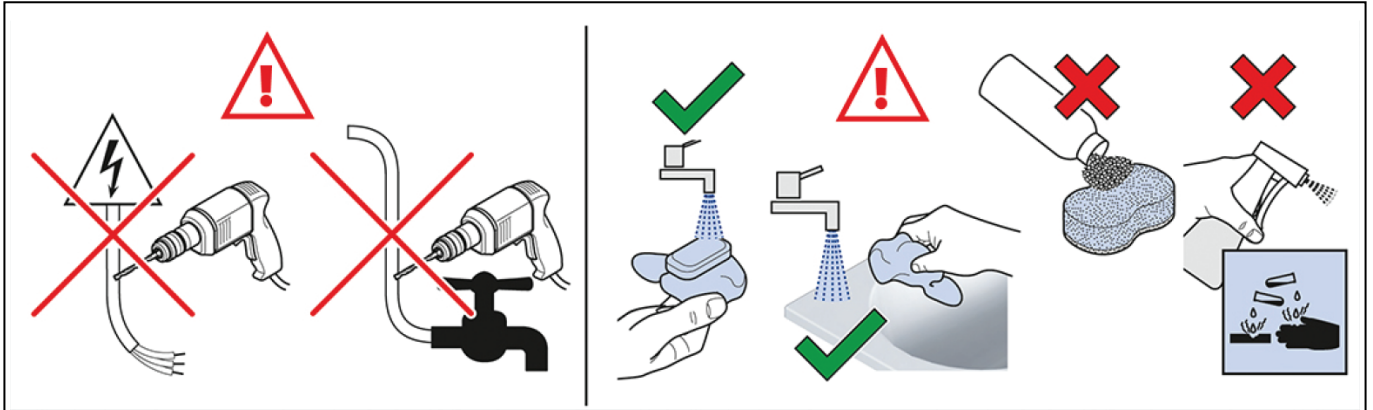

# EPS Support Quarryl Shower Trays

<b>DE</b> Montageanleitung	<b>AR</b> دليل التركيب	<b>HU</b> Szerelési útmutató	<b>PT</b> Instruções de montagem
<b>EN</b> Installation instructions	<b>BG</b> Ръководство за монтаж	<b>ID</b> Petunjuk pemasangan	<b>RO</b> Manual de montaj
<b>ES</b> Instrucciones de montaje	<b>CS</b> Návod k montáži	<b>JA</b> 取付説明書	<b>SK</b> Návod na montáž
<b>FR</b> Instructions de montage	<b>DA</b> Monteringsvejledning	<b>KO</b> 설치 가이드	<b>SL</b> Navodila za montažo
<b>IT</b> Istruzioni per il montaggio	<b>EE</b> Paigaldusjuhend	<b>LT</b> Montavimo instrukcija	<b>SV</b> Monteringsanvisning
<b>NL</b> Montagehandleiding	<b>EL</b> Οδηγίες τοποθέτησης	<b>LV</b> Montāžas instrukcija	<b>TH</b> คู่มือการติดตั้ง
<b>RU</b> Инструкция по монтажу	<b>FI</b> Asennusohje	<b>NO</b> Monteringsanvisning	<b>TR</b> Montaj kılavuzu
<b>ZH</b> 安装说明	<b>HR</b> Uputa za montažu	<b>PL</b> Instrukcja montażu	<b>UK</b> Інструкція з монтажу