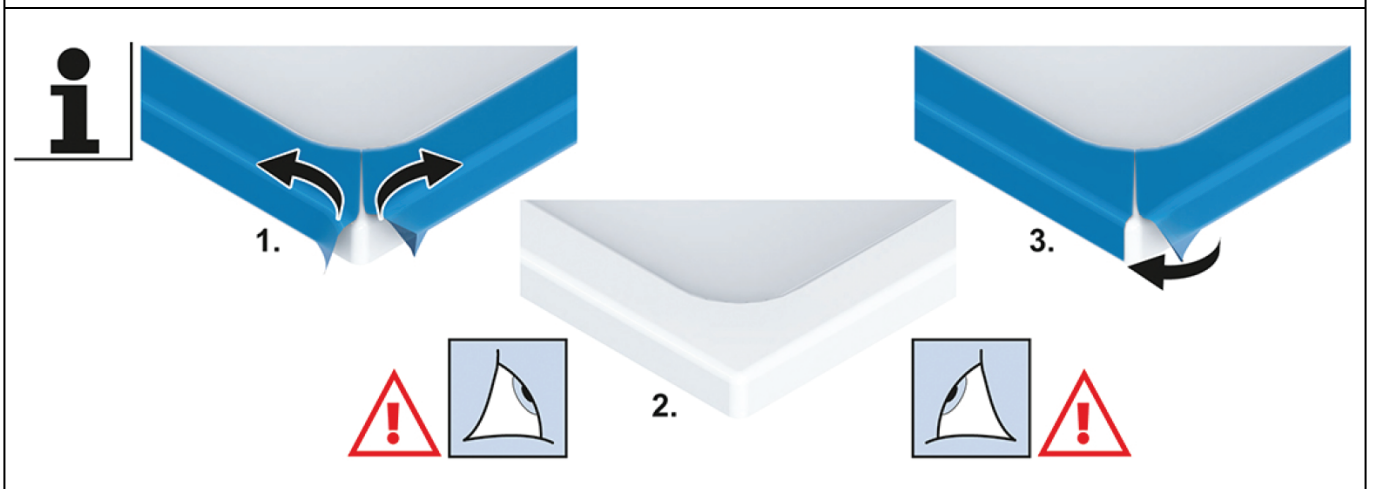

# EPS Support Quarryl Shower Trays

<b>DE</b> Montageanleitung	<b>AR</b> دليل التركيب	<b>HU</b> Szerelési útmutató	<b>PT</b> Instruções de montagem
<b>EN</b> Installation instructions	<b>BG</b> Ръководство за монтаж	<b>ID</b> Petunjuk pemasangan	<b>RO</b> Manual de montaj
<b>ES</b> Instrucciones de montaje	<b>CS</b> Návod k montáži	<b>JA</b> 取付説明書	<b>SK</b> Návod na montáž
<b>FR</b> Instructions de montage	<b>DA</b> Monteringsvejledning	<b>KO</b> 설치 가이드	<b>SL</b> Navodila za montažo
<b>IT</b> Istruzioni per il montaggio	<b>EE</b> Paigaldusjuhend	<b>LT</b> Montavimo instrukcija	<b>SV</b> Monteringsanvisning
<b>NL</b> Montagehandleiding	<b>EL</b> Οδηγίες τοποθέτησης	<b>LV</b> Montāžas instrukcija	<b>TH</b> คู่มือการติดตั้ง
<b>RU</b> Инструкция по монтажу	<b>FI</b> Asennusohje	<b>NO</b> Monteringsanvisning	<b>TR</b> Montaj kılavuzu
<b>ZH</b> 安装说明	<b>HR</b> Uputa za montažu	<b>PL</b> Instrukcja montażu	<b>UK</b> Інструкція з монтажу

800 x 800  
900 x 900  
1000 x 1000

1200 x 800  
1800 x 1000

900 x 800  
1000 x 1000

1200 x 800  
1800 x 1000

U91411000

4 x  
730 - 930

1 x

8 x