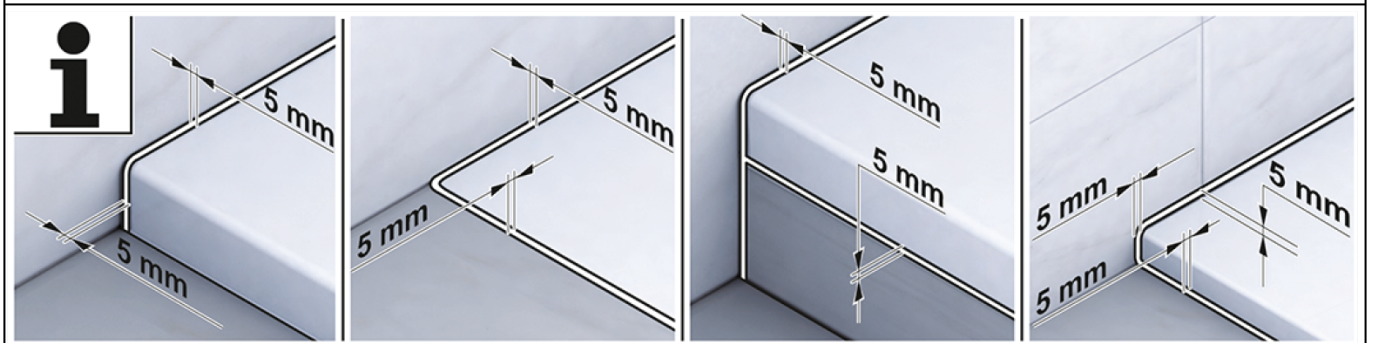

# EPS Support Quarryl Shower Trays

<b>DE</b> Montageanleitung	<b>AR</b> دليل التركيب	<b>HU</b> Szerelési útmutató	<b>PT</b> Instruções de montagem
<b>EN</b> Installation instructions	<b>BG</b> Ръководство за монтаж	<b>ID</b> Petunjuk pemasangan	<b>RO</b> Manual de montaj
<b>ES</b> Instrucciones de montaje	<b>CS</b> Návod k montáži	<b>JA</b> 取付説明書	<b>SK</b> Návod na montáž
<b>FR</b> Instructions de montage	<b>DA</b> Monteringsvejledning	<b>KO</b> 설치 가이드	<b>SL</b> Navodila za montažo
<b>IT</b> Istruzioni per il montaggio	<b>EE</b> Paigaldusjuhend	<b>LT</b> Montavimo instrukcija	<b>SV</b> Monteringsanvisning
<b>NL</b> Montagehandleiding	<b>EL</b> Οδηγίες τοποθέτησης	<b>LV</b> Montāžas instrukcija	<b>TH</b> คู่มือการติดตั้ง
<b>RU</b> Инструкция по монтажу	<b>FI</b> Asennusohje	<b>NO</b> Monteringsanvisning	<b>TR</b> Montaj kılavuzu
<b>ZH</b> 安装说明	<b>HR</b> Uputa za montažu	<b>PL</b> Instrukcja montażu	<b>UK</b> Інструкція з монтажу

800 x 800  
900 x 900  
1000 x 1000

1200 x 800  
1800 x 1000

900 x 800  
1000 x 1000

1200 x 800  
1800 x 1000

U91411000

4 x  
730 - 930

1 x

8 x