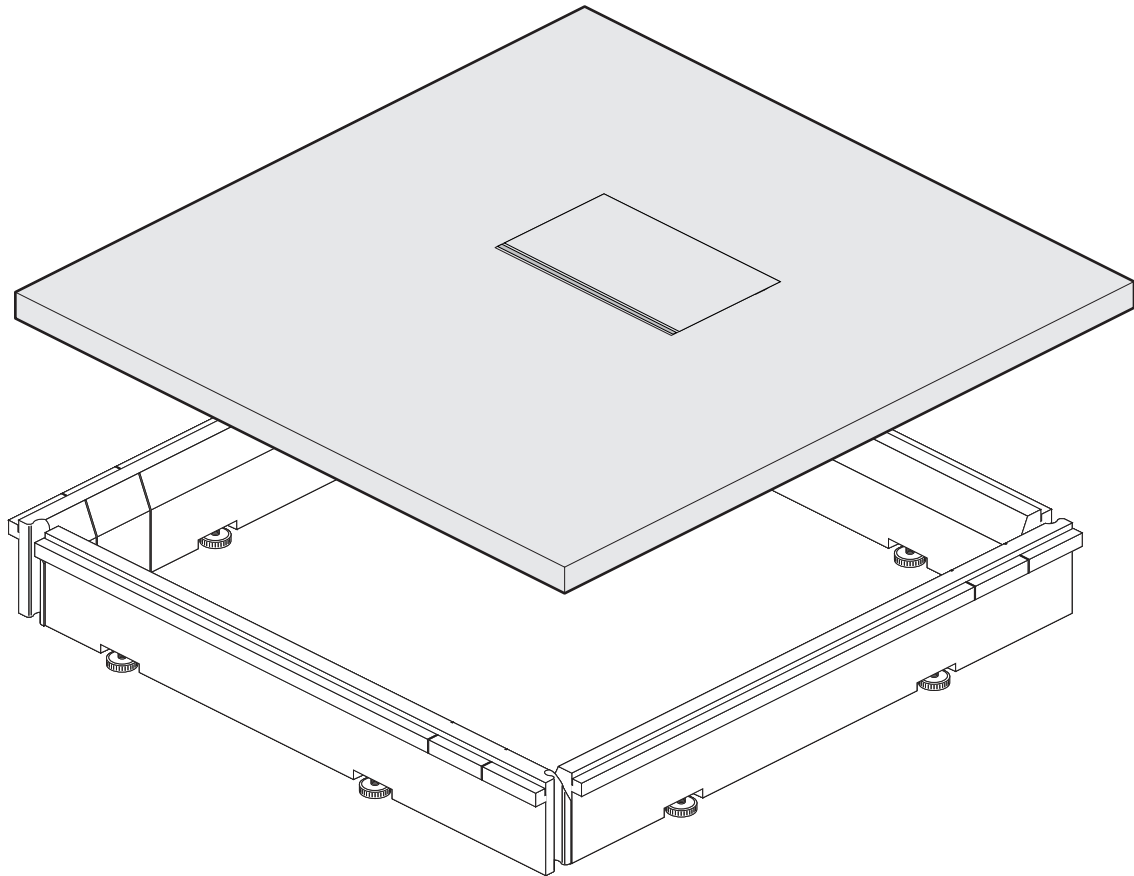

# EPS Support Quarryl Shower Trays

<b>DE</b> Montageanleitung	<b>AR</b> دليل التركيب	<b>HU</b> Szerelési útmutató	<b>PT</b> Instruções de montagem
<b>EN</b> Installation instructions	<b>BG</b> Ръководство за монтаж	<b>ID</b> Petunjuk pemasangan	<b>RO</b> Manual de montaj
<b>ES</b> Instrucciones de montaje	<b>CS</b> Návod k montáži	<b>JA</b> 取付説明書	<b>SK</b> Návod na montáž
<b>FR</b> Instructions de montage	<b>DA</b> Monteringsvejledning	<b>KO</b> 설치 가이드	<b>SL</b> Navodila za montažo
<b>IT</b> Istruzioni per il montaggio	<b>EE</b> Paigaldusjuhend	<b>LT</b> Montavimo instrukcija	<b>SV</b> Monteringsanvisning
<b>NL</b> Montagehandleiding	<b>EL</b> Οδηγίες τοποθέτησης	<b>LV</b> Montāžas instrukcija	<b>TH</b> คู่มือการติดตั้ง
<b>RU</b> Инструкция по монтажу	<b>FI</b> Asennusohje	<b>NO</b> Monteringsanvisning	<b>TR</b> Montaj kılavuzu
<b>ZH</b> 安装说明	<b>HR</b> Uputa za montažu	<b>PL</b> Instrukcja montażu	<b>UK</b> Інструкція з монтажу

800 x 800  
900 x 900  
1000 x 1000

1200 x 800  
1800 x 1000

900 x 800  
1000 x 1000

1200 x 800  
1800 x 1000

U91411000

4 x  
730 - 930

1 x

8 x