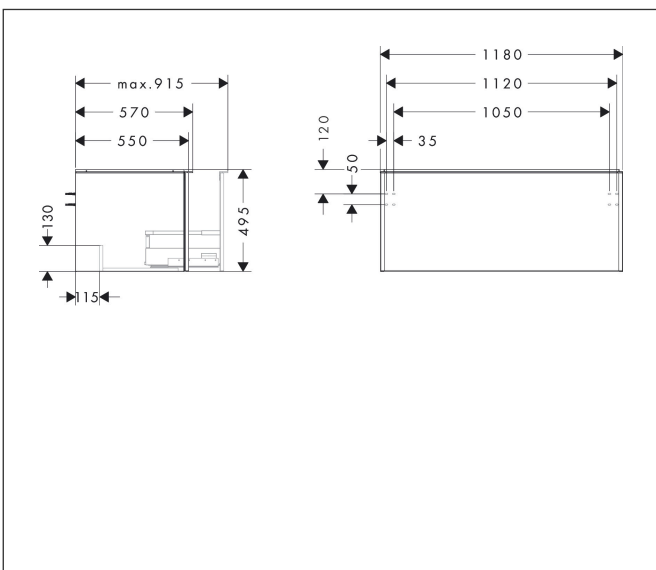

Merk	hansgrohe
Artikelnaam	Xelu Q badmeubel Dark Walnut 1180/550 met 1 lade voor consoles met inbouw wastafel geslepen, Oppervlak greep:
Art.nr.	54065700
Oppervlakte	Oppervlak meubel: Dark Walnut, Oppervlak greep: Mat wit
Netto prijs	861,36 EUR

Product foto

Kenmerken

- bestaat uit: badkamermeubel, Basic Box-set
- materiaal behuizing: vezelplaat van gemiddelde dichtheid (MDF)
- oppervlaktemateriaal behuizing: thermofolie
- materiaal voorzijde: vezelplaat van gemiddelde dichtheid (MDF)
- oppervlaktemateriaal voorzijde: thermofolie
- MoistureProof: duurzaam materiaal dat lang mooi blijft
- met greepstang
- type opening: volledig uittrekbaar
- materiaal grepen: aluminium
- oppervlaktemateriaal grepen: poedercoating
- 1 lade
- zonder uitsparing voor sifon
- SoftClose, voor vloeiend en zacht sluiten
- individuele en flexibele opbergruimte dankzij het verdelen van de binnenkant
- 2 basisbox-sets inbegrepen
- schaduwvoegprofiel voorbereid voor montage handdoekrek en planchet
- wandmontage
- montagevoorwaarde: voorgemonteerd
- met bevestigingsmateriaal
- geslepen opzetwastafel en console moeten apart worden besteld

Maat tekeningen

Technologie

Certificaat

Merk hansgrohe
 Artikelnaam **Xelu Q** badmeubel Dark Walnut 1180/550 met 1 lade voor consoles met inbouwwastafel geslepen, Oppervlak greep:
 Art.nr. 54065700
 Oppervlakte Oppervlak meubel: Dark Walnut, Oppervlak greep: Mat wit
 Netto prijs 861,36 EUR

Explosietekening voor bouwjaar: >06/23

Merk hansgrohe
 Artikelnaam **Xelu Q** badmeubel Dark Walnut 1180/550 met 1 lade voor consoles met
 inbouwwastafel geslepen, Oppervlak greep:
 Art.nr. 54065700
 Oppervlakte Oppervlak meubel: Dark Walnut, Oppervlak greep: Mat wit
 Netto prijs 861,36 EUR