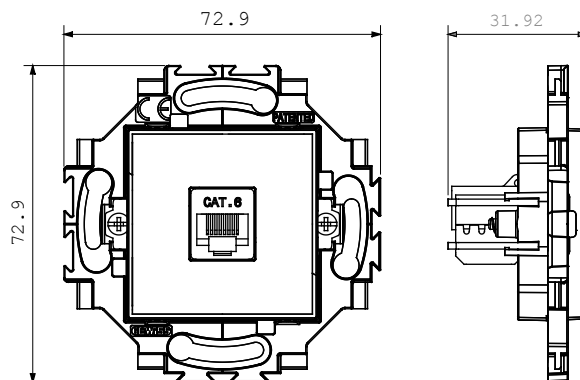

Huishoudelijke serie geschikt voor installaties op ronde en vierkante dozen, gekenmerkt door een elegante uitstraling en klassieke vormen. De platen, gemaakt van technopolymeer in zeven kleuren en met verschillende modulariteiten, van 1- tot 5-gang, kunnen zowel horizontaal als verticaal worden geïnstalleerd. De serie, ontwikkeld rondom een kern van aansluitkamapparaten, is verkrijgbaar in twee kleuren: wit en ivoor, beide met een glanzende afwerking. Uitbreidbaar met ChorusSmart modulaire apparaten.

Categorie	Datacontactdoos	Kleur	Ivoor
Materiaal	Technopolymeer	Afwerking	Glimmend
Omschrijving	RJ45	Gebruik categorie	6
Kabels	FTP	Verbinding	Zonder gereedschap
Aantal paren	4	Bevestiging	Met koppelingen/schroeven
Gloeidraadtest	850 °C	Thermodruk met kogel	125 °C
Standaard	EN 50173		

### DIMENSIONAL