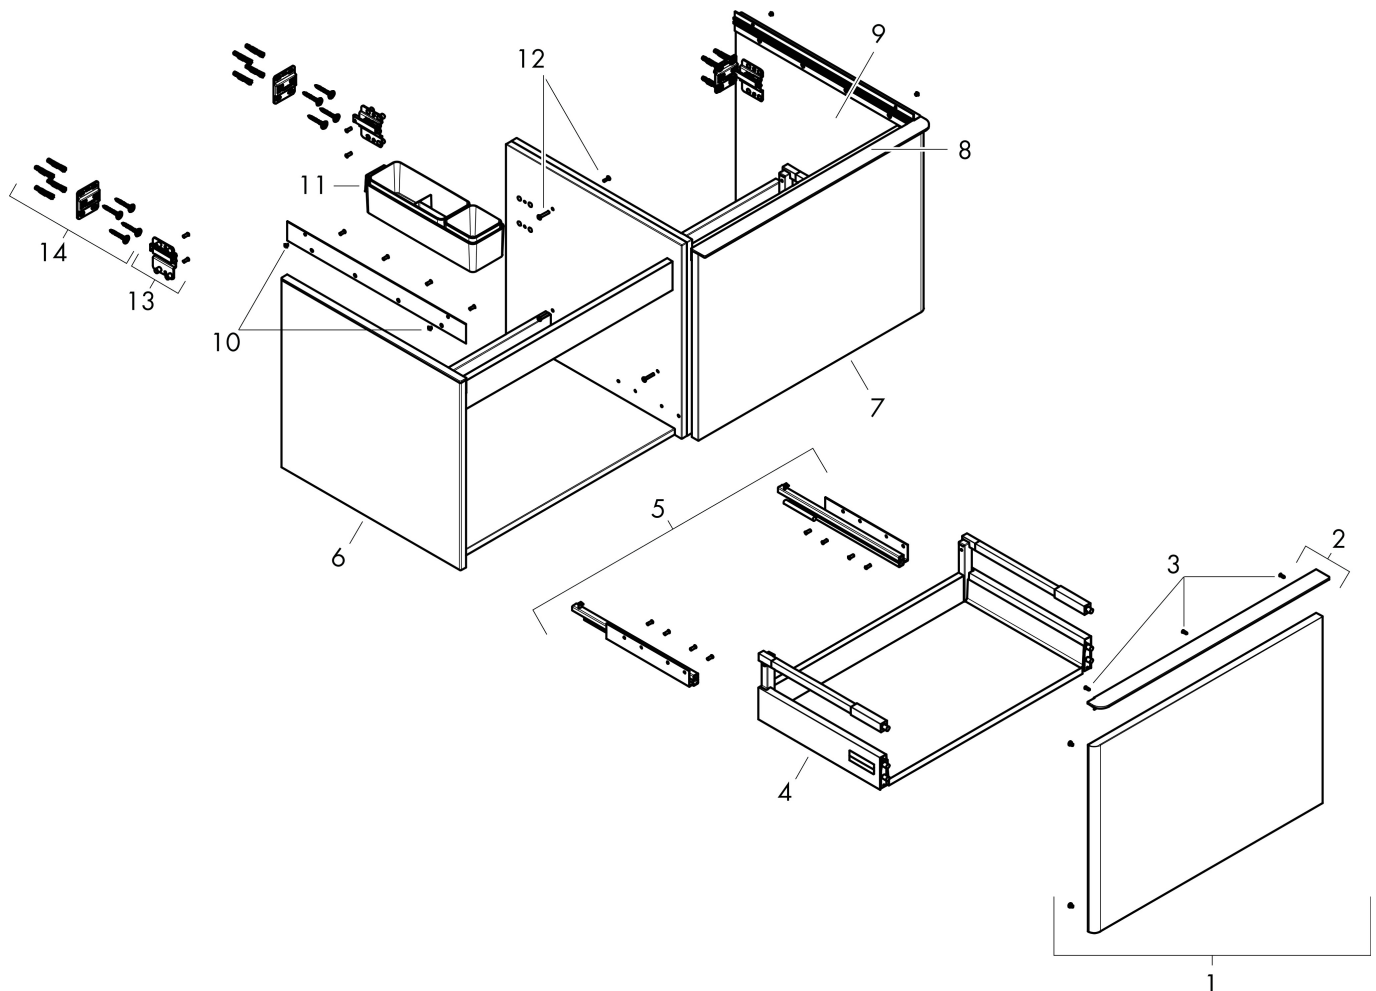

Merk hansgrohe
Artikelnaam **Xelu Q** badmeubel High Gloss White 1360/550 met 2 lades voor consoles met inbouw wastafel geslepen, Oppervlak greep:
Art.nr. 54066000
Oppervlakte Oppervlak meubel: High Gloss White, Oppervlak greep: chroom
Netto prijs 1.211,08 EUR

Explosietekening voor bouwjaar: >06/23