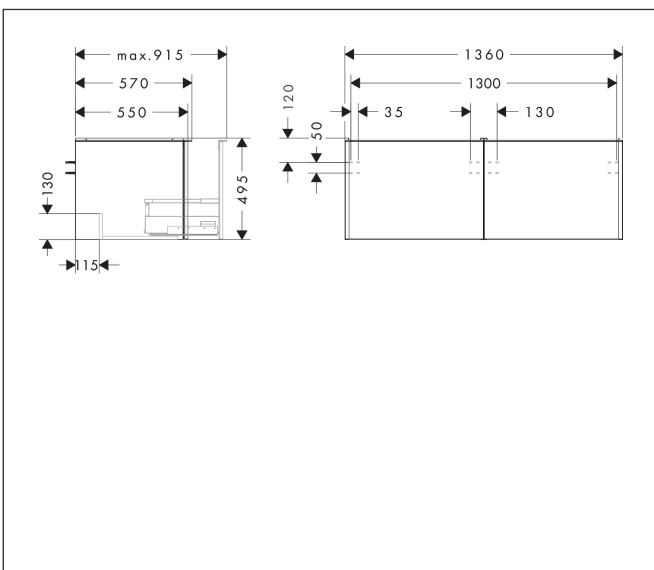

Merk	hansgrohe
Artikelnaam	Xelu Q badmeubel High Gloss White 1360/550 met 2 lades voor consoles met inbouw wastafel geslepen, Oppervlak greep:
Art.nr.	54066000
Oppervlakte	Oppervlak meubel: High Gloss White, Oppervlak greep: chroom
Netto prijs	1.211,08 EUR

Product foto

Maat tekeningen

Kenmerken

- bestaat uit: badkamermeubel, Basic Box-set
- materiaal behuizing: vezelplaat van gemiddelde dichtheid (MDF)
- oppervlaktemateriaal behuizing: thermofolie
- materiaal voorzijde: vezelplaat van gemiddelde dichtheid (MDF)
- oppervlaktemateriaal voorzijde: thermofolie
- MoistureProof: duurzaam materiaal dat lang mooi blijft
- met greepstang
- type opening: volledig uittrekbaar
- materiaal grepen: aluminium
- oppervlaktemateriaal grepen: verchromd glanzend
- 2 laden
- zonder uitsparing voor sifon
- SoftClose, voor vloeiend en zacht sluiten
- individuele en flexibele opbergruimte dankzij het verdelen van de binnenkant
- 2 basisbox-sets inbegrepen
- schaduwvoegprofiel voorbereid voor montage handdoekrek en planchet
- wandmontage
- montagevoorwaarde: voorgemonteerd
- met bevestigingsmateriaal
- geslepen opzetwastafel en console moeten apart worden besteld

Technologie

Certificaat

Merk	hansgrohe
Artikelnaam	Xelu Q badmeubel High Gloss White 1360/550 met 2 lades voor consoles met inbouwwastafel geslepen, Oppervlak greep:
Art.nr.	54066000
Oppervlakte	Oppervlak meubel: High Gloss White, Oppervlak greep: chroom
Netto prijs	1.211,08 EUR

Explosietekening voor bouwjaar: >06/23

Merk hansgrohe
Artikelnaam **Xelu Q** badmeubel High Gloss White 1360/550 met 2 lades voor consoles met inbouwwastafel geslepen, Oppervlak greep:
Art.nr. 54066000
Oppervlakte Oppervlak meubel: High Gloss White, Oppervlak greep: chroom
Netto prijs 1.211,08 EUR