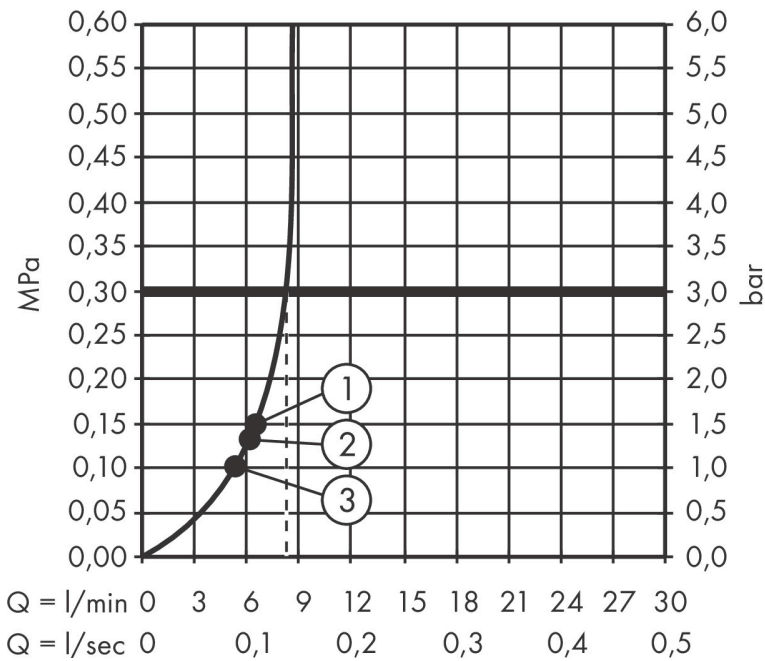

Merk	hansgrohe
Artikelnaam	<b>WallStoris</b> bundelset handdouche 105 3jet EcoSmart Activation, thermostaat, glijstang 70 cm en opbergset
Art.nr.	24250700
Oppervlakte	Mat wit
Netto prijs	713,55 EUR

## Stroomschema

De verbruikswaarden werden in overeenstemming met de praktijk met de bijbehorende armaturen (thermostaat/mengkraan/inbouwventiel) gemeten.

Merk	hansgrohe
Artikelnaam	<b>WallStoris</b> bundelset handdouche 105 3jet EcoSmart Activation, thermostaat, glijstang 70 cm en opbergset
Art.nr.	24250700
Oppervlakte	Mat wit
Netto prijs	713,55 EUR

## Explosietekening voor bouwjaar: >04/22

Merk	hansgrohe
Artikelnaam	<b>WallStoris</b> bundelset handdouche 105 3jet EcoSmart Activation, thermostaat, glijstang 70 cm en opbergset
Art.nr.	24250700
Oppervlakte	Mat wit
Netto prijs	713,55 EUR