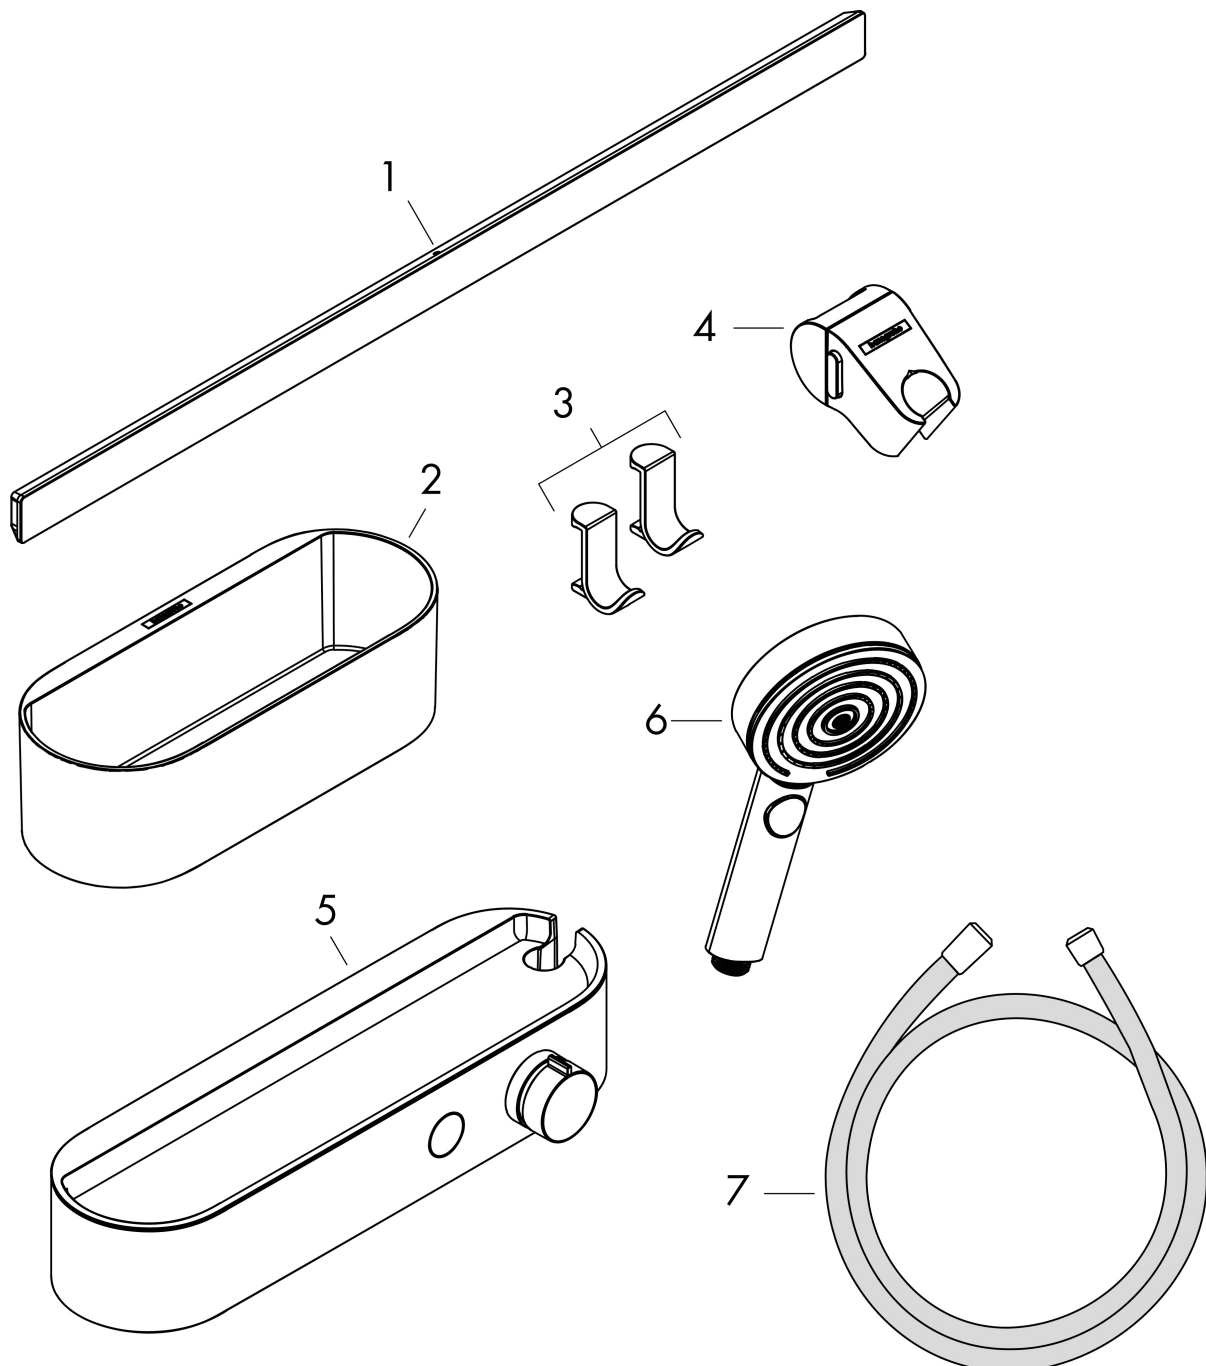

Merk	hansgrohe
Artikelnaam	<b>WallStoris</b> bundelset handdouche 105 3jet EcoSmart Activation, thermostaat, glijstang 70 cm en opbergset
Art.nr.	24250700
Oppervlakte	Mat wit
Netto prijs	713,55 EUR

## Stroomschema

De verbruikswaarden werden in overeenstemming met de praktijk met de bijbehorende armaturen (thermostaat/mengkraan/inbouwventiel) gemeten.

Merk	hansgrohe
Artikelnaam	<b>WallStoris</b> bundelset handdouche 105 3jet EcoSmart Activation, thermostaat, glijstang 70 cm en opbergset
Art.nr.	24250700
Oppervlakte	Mat wit
Netto prijs	713,55 EUR

## Explosietekening voor bouwjaar: >04/22

Merk	hansgrohe
Artikelnaam	<b>WallStoris</b> bundelset handdouche 105 3jet EcoSmart Activation, thermostaat, glijstang 70 cm en opbergset
Art.nr.	24250700
Oppervlakte	Mat wit
Netto prijs	713,55 EUR

## Onderdelen voor bouwjaar: >04/22

Pos	Beschrijving	Art.nr.	Prijs
1	Glijstang	27904700	35,88
2	planchet	27912700	22,60
3	Kledinghaak	27914700	7,05
4	schuifstuk cpl.	27917700	23,83
5	Thermostaat	24360700	536,27
6	Handdouche	24101700	54,51
7	doucheslang Isiflex'B 1,60 m	28276700	43,50