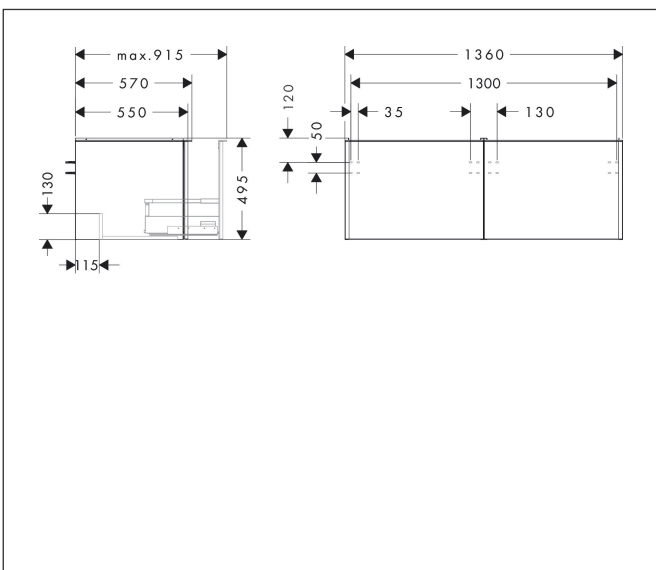

Merk	hansgrohe
Artikelnaam	<b>Xelu Q</b> badmeubel High Gloss White 1360/550 met 2 lades voor consoles met inbouw wastafel geslepen, Oppervlak greep:
Art.nr.	54066670
Oppervlakte	Oppervlak meubel: High Gloss White, Oppervlak greep: Mat zwart
Netto prijs	1.211,08 EUR

## Maat tekeningen