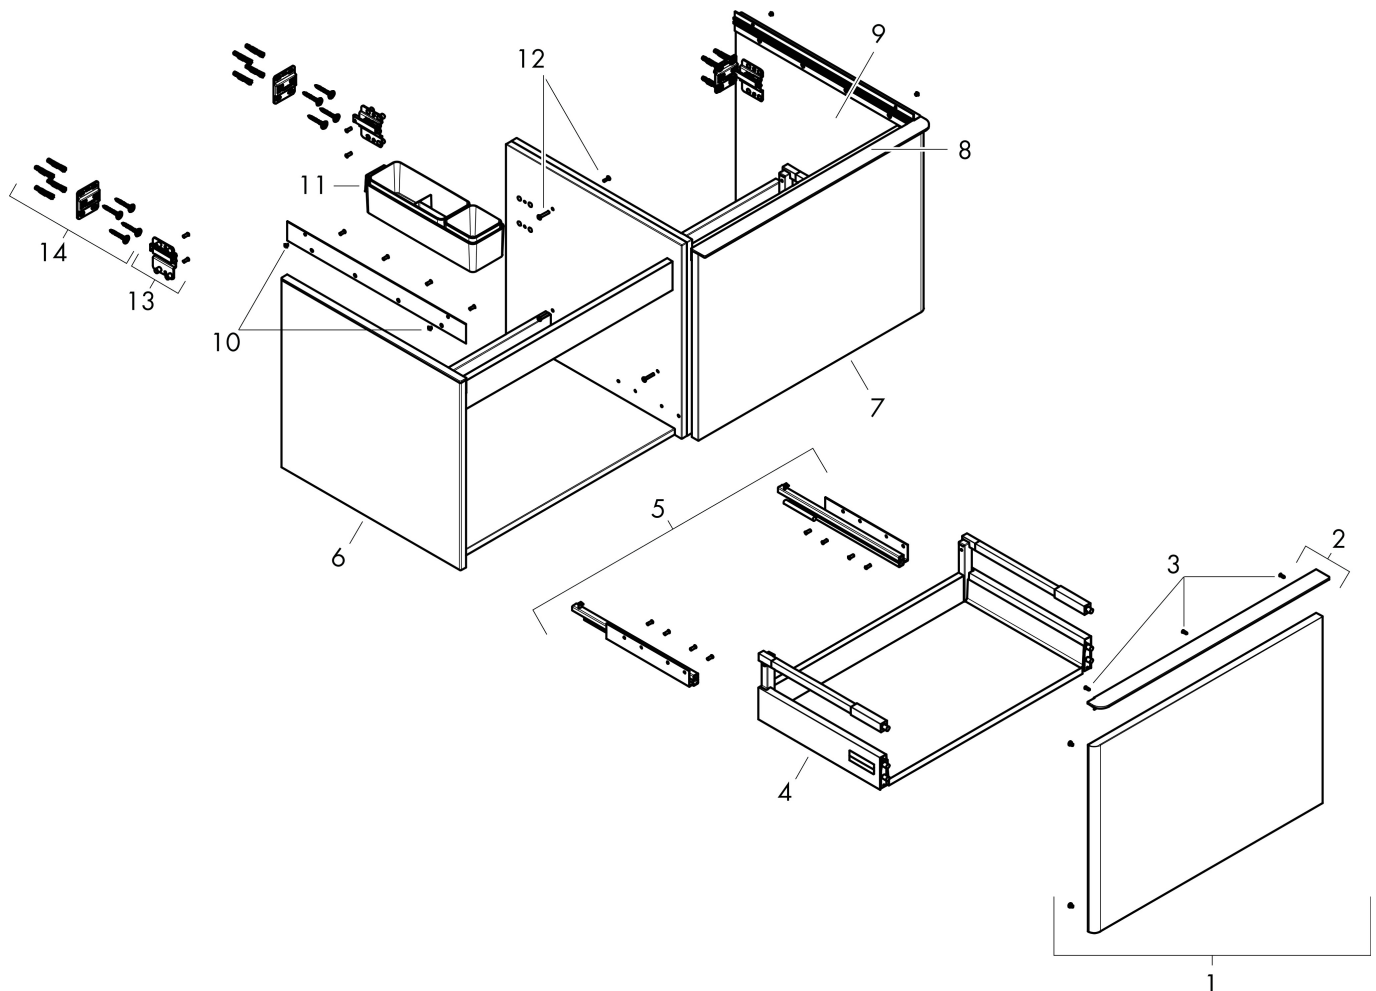

Merk hansgrohe
Artikelnaam **Xelu Q** badmeubel High Gloss White 1360/550 met 2 lades voor consoles met inbouwwasafel geslepen, Oppervlak greep:
Art.nr. 54066670
Oppervlakte Oppervlak meubel: High Gloss White, Oppervlak greep: Mat zwart
Netto prijs 1.211,08 EUR

Explosietekening voor bouwjaar: >06/23