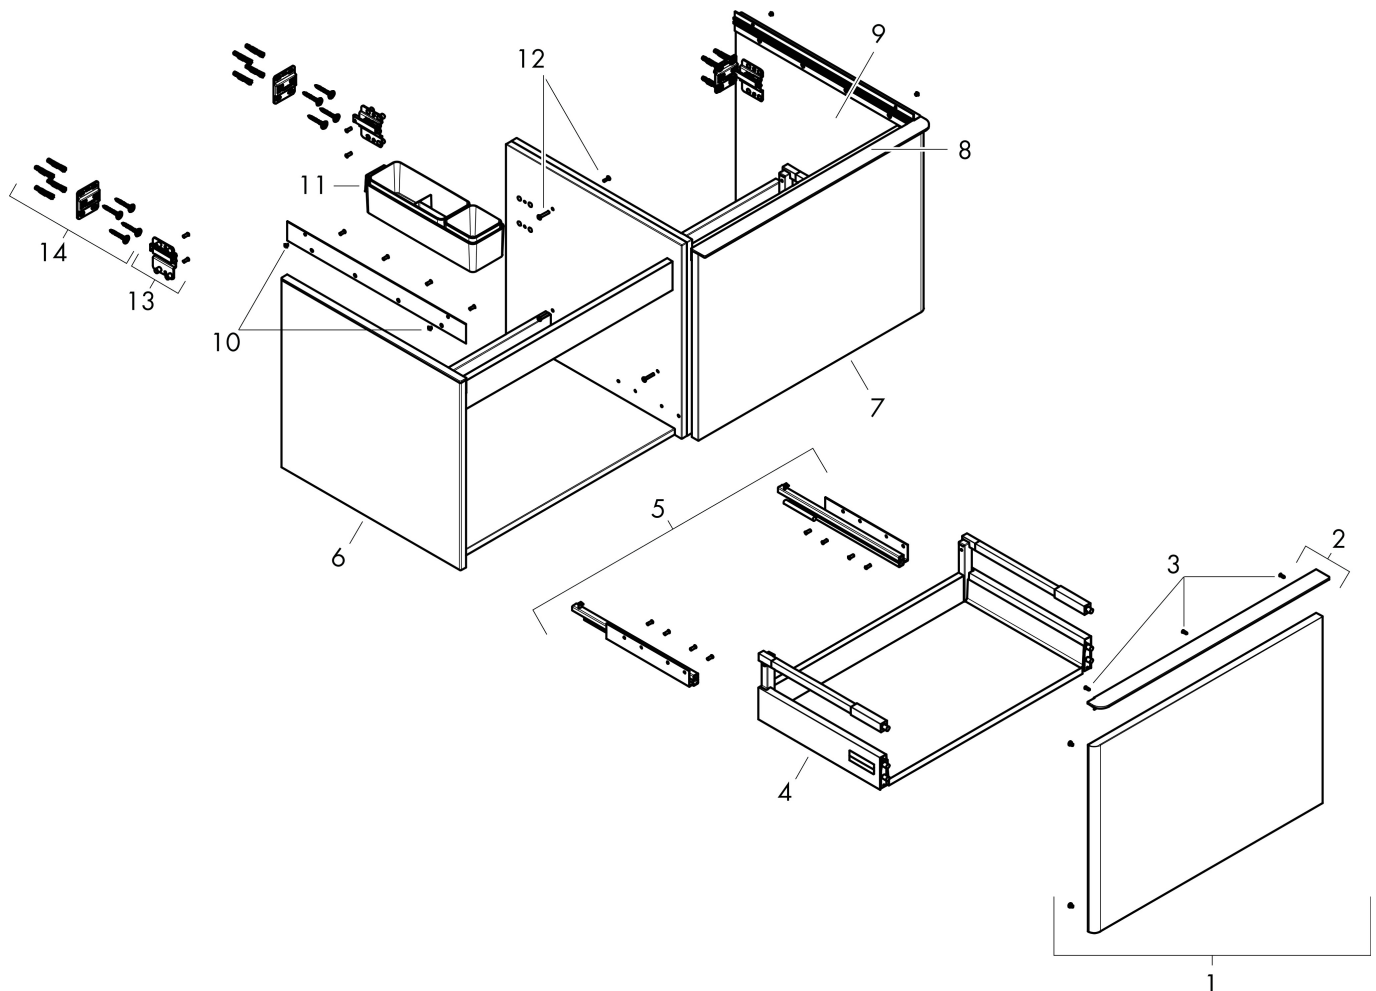

Product foto

Maat tekeningen

Kenmerken

- bestaat uit: badkamermeubel, Basic Box-set
- materiaal behuizing: vezelplaat van gemiddelde dichtheid (MDF)
- oppervlaktemateriaal behuizing: thermofolie
- materiaal voorzijde: vezelplaat van gemiddelde dichtheid (MDF)
- oppervlaktemateriaal voorzijde: thermofolie
- MoistureProof: duurzaam materiaal dat lang mooi blijft
- met greepstang
- type opening: volledig uittrekbaar
- materiaal grepen: aluminium
- oppervlaktemateriaal grepen: poedercoating
- 2 lades
- zonder uitsparing voor sifon
- SoftClose, voor vloeiend en zacht sluiten
- individuele en flexibele opbergruimte dankzij het verdelen van de binnenkant
- 2 basisbox-sets inbegrepen
- schaduwvoegprofiel voorbereid voor montage handdoekrek en planchet
- wandmontage
- montagevoorwaarde: voorgemonteerd
- met bevestigingsmateriaal
- geslepen opzetwastafel en console moeten apart worden besteld

Technologie

Certificaat

Merk	hansgrohe
Artikelnaam	Xelu Q badmeubel High Gloss White 1360/550 met 2 lades voor consoles met inbouwwastafel geslepen, Oppervlak greep:
Art.nr.	54066700
Oppervlakte	Oppervlak meubel: High Gloss White, Oppervlak greep: Mat wit
Netto prijs	1.211,08 EUR

Benodigde onderdelen (naar keuze)

Product foto	Artikelnaam	Art.nr.	Prijs
	hansgrohe Xelu Q console 1360/550 met uitsparing links voor inbouwwastafel geslepen 500/480, High Gloss White High Gloss White	54097050	423,60
	hansgrohe Xelu Q console 1360/550 met 2 uitsparingen voor inbouwwastafel geslepen 500/480, High Gloss White High Gloss White	54099050	478,20
	hansgrohe Xelu Q console 1360/550 met uitsparing rechts voor inbouwwastafel geslepen 500/480, High Gloss White High Gloss White	54098050	423,60

Explosietekening voor bouwjaar: >06/23

Merk hansgrohe
 Artikelnaam **Xelu Q** badmeubel High Gloss White 1360/550 met 2 lades voor consoles met
 inbouwwastafel geslepen, Oppervlak greep:
 Art.nr. 54066700
 Oppervlakte Oppervlak meubel: High Gloss White, Oppervlak greep: Mat wit
 Netto prijs 1.211,08 EUR