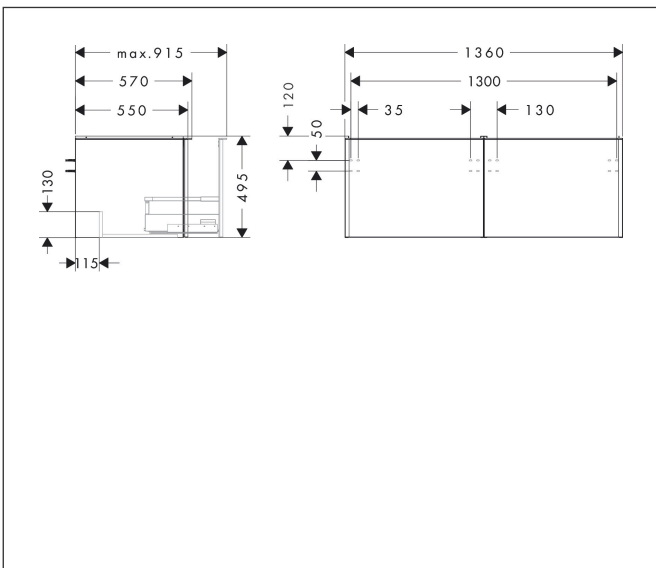

Merk	hansgrohe
Artikelnaam	Xelu Q badmeubel High Gloss White 1360/550 met 2 lades voor consoles met inbouw wastafel geslepen, Oppervlak greep:
Art.nr.	54066700
Oppervlakte	Oppervlak meubel: High Gloss White, Oppervlak greep: Mat wit
Netto prijs	1.211,08 EUR

Product foto

Maat tekeningen

Kenmerken

- bestaat uit: badkamermeubel, Basic Box-set
- materiaal behuizing: vezelplaat van gemiddelde dichtheid (MDF)
- oppervlaktemateriaal behuizing: thermofolie
- materiaal voorzijde: vezelplaat van gemiddelde dichtheid (MDF)
- oppervlaktemateriaal voorzijde: thermofolie
- MoistureProof: duurzaam materiaal dat lang mooi blijft
- met greepstang
- type opening: volledig uittrekbaar
- materiaal grepen: aluminium
- oppervlaktemateriaal grepen: poedercoating
- 2 lades
- zonder uitsparing voor sifon
- SoftClose, voor vloeiend en zacht sluiten
- individuele en flexibele opbergruimte dankzij het verdelen van de binnenkant
- 2 basisbox-sets inbegrepen
- schaduwvoegprofiel voorbereid voor montage handdoekrek en planchet
- wandmontage
- montagevoorwaarde: voorgemonteerd
- met bevestigingsmateriaal
- geslepen opzetwastafel en console moeten apart worden besteld

Technologie

Certificaat

Merk	hansgrohe
Artikelnaam	Xelu Q badmeubel High Gloss White 1360/550 met 2 lades voor consoles met inbouwwastafel geslepen, Oppervlak greep:
Art.nr.	54066700
Oppervlakte	Oppervlak meubel: High Gloss White, Oppervlak greep: Mat wit
Netto prijs	1.211,08 EUR

Explosietekening voor bouwjaar: >06/23

Merk hansgrohe
 Artikelnaam **Xelu Q** badmeubel High Gloss White 1360/550 met 2 lades voor consoles met
 inbouwwastafel geslepen, Oppervlak greep:
 Art.nr. 54066700
 Oppervlakte Oppervlak meubel: High Gloss White, Oppervlak greep: Mat wit
 Netto prijs 1.211,08 EUR