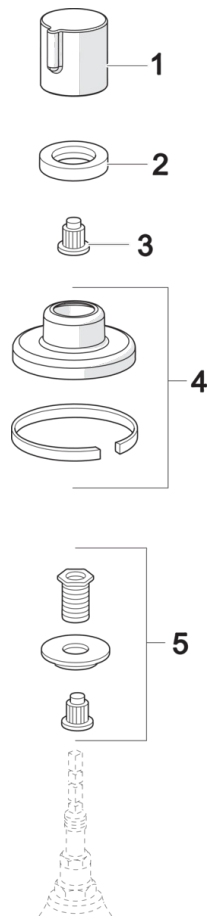

HANSAHOME
COVER DEEL

02288101

EAN: 4057304001086

- Badkamer, Douche
- Afbouwset
- Chroom

- Debietgreep
- Roundwalrosette
- suitable for concealed valves with ceramic or spindle head part

Technische gegevens

Reserveonderdelen

SP02288101

	Naam	Code
01	Hendel	59914526
02	Schroefring, d35,5 x M24 x 1	59912023
03	Adapter Wit	59910235
04	Afdekplaat, d 70 mm	59910094
05	Adapter	59911033
N.I.	Rosassen	59913434
N.I.	Afdekplaat, d 75 mm	59913657