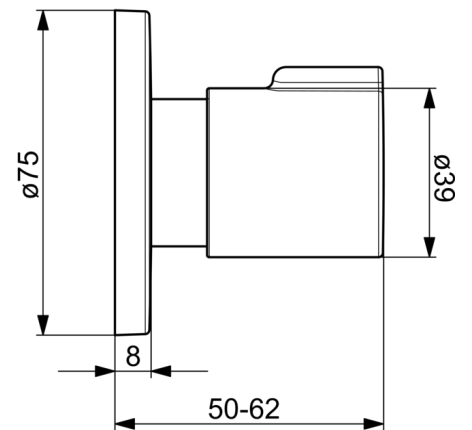

HANSAHOME
COVER DEEL

02288101

EAN: 4057304001086

- Badkamer, Douche
- Afbouwset
- Chroom

- Debietgreep
- Roundwalrosette
- suitable for concealed valves with ceramic or spindle head part

Technische gegevens

Reserveonderdelen

SP02288101

	Naam	Code
01	Hendel	59914526
02	Schroefring, d35,5 x M24 x 1	59912023
03	Adapter Wit	59910235
04	Afdekplaat, d 70 mm	59910094
05	Adapter	59911033
N.I.	Rosassen	59913434
N.I.	Afdekplaat, d 75 mm	59913657