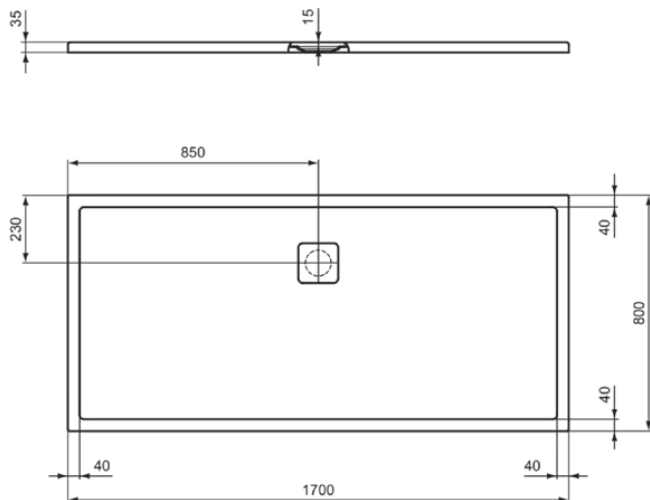

ULTRA FLAT EVO

T543101

ULTRA FLAT EVO | Douchebak rechthoekig 1700x800x35 mm in glanzend wit afwerking, zonder waste | Antibacterieel, Toegankelijk ontwerp, Inkortbaar, Eenvoudig te repareren, 35/36mm hoogte

Afbeelding & technische tekening

Algemene informatie

Productcategorie:	Douchebakken
Producttype:	Douchebak rechthoekig
Merk:	Ideal Standard
Collectie:	ULTRA FLAT EVO
Ontwerper:	Ideal Standard
Colour:	01 - Glanzend Wit
Afwerking van het oppervlak:	glanzend
Hoogte (mm):	35
Breedte (mm):	1700
Lengte / sprong (mm):	800
Nettogewicht (kg):	48.00
EAN-code:	8014140527336