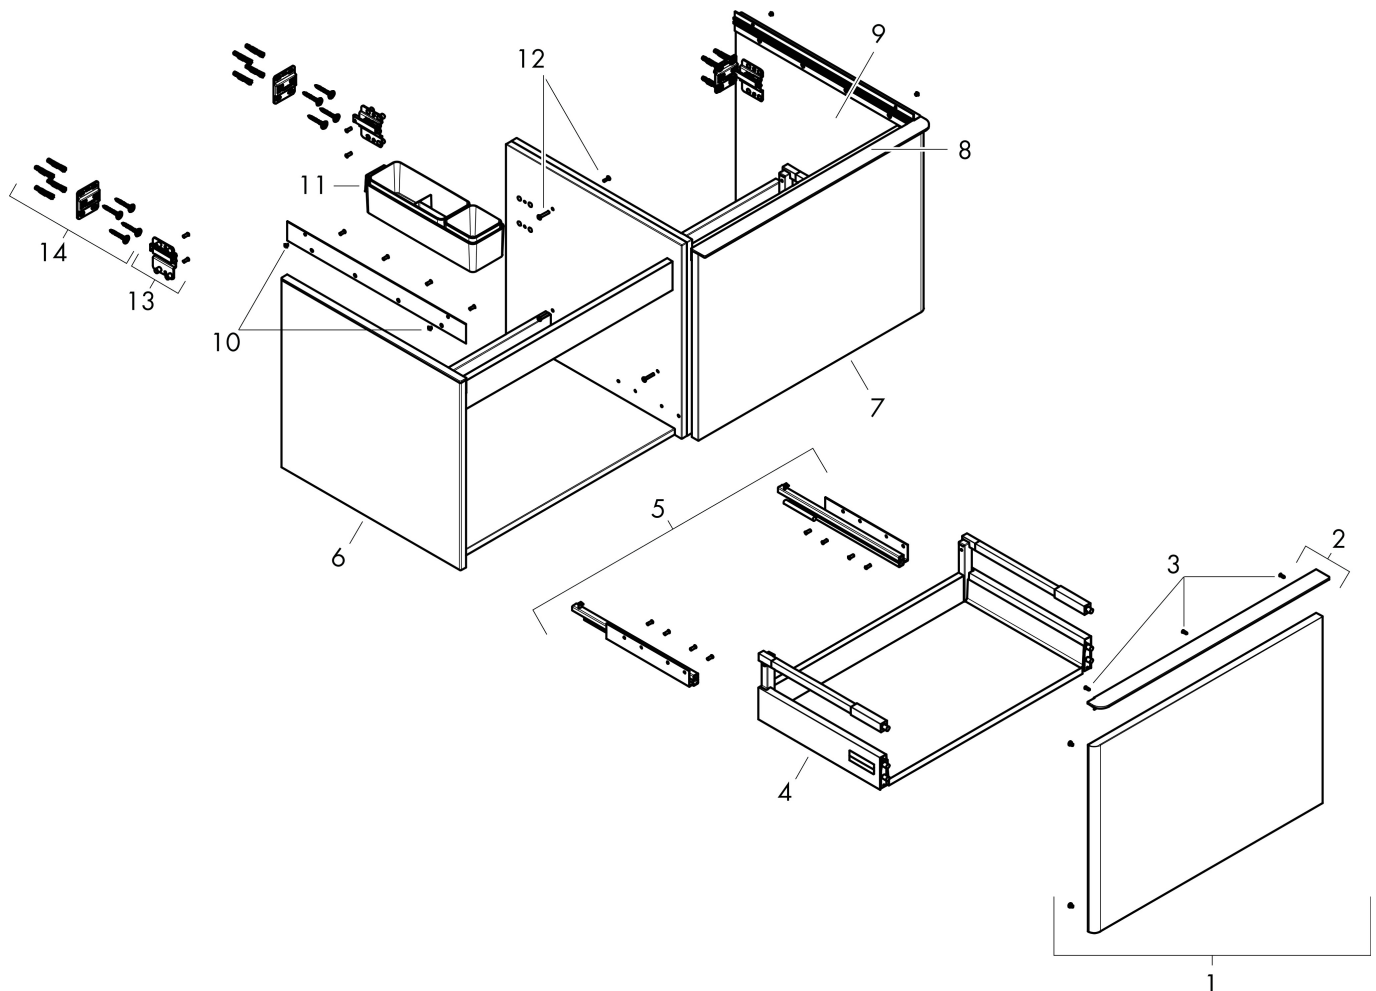

Merk hansgrohe
Artikelnaam **Xelu Q** badmeubel Diamond Matt Grey 1360/550 met 2 lades voor consoles met inbouw wastafel geslepen, Oppervlak greep:
Art.nr. 54067000
Oppervlakte Oppervlak meubel: Diamond Matt Grey, Oppervlak greep: chroom
Netto prijs 1.211,08 EUR

Explosietekening voor bouwjaar: >06/23