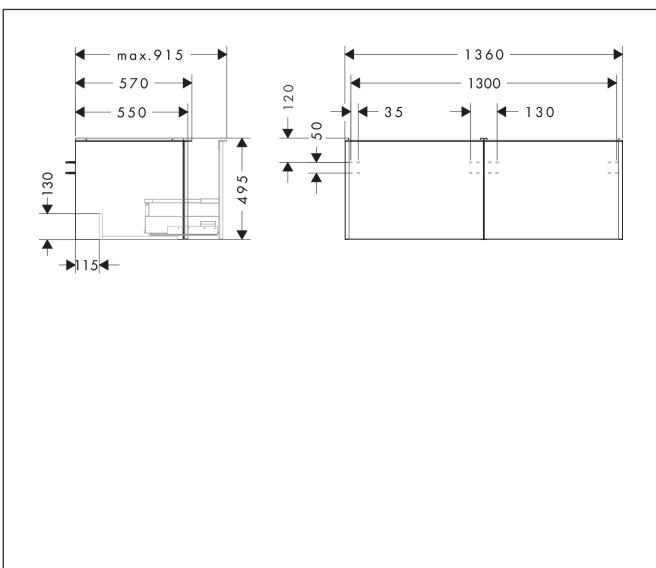

Merk	hansgrohe
Artikelnaam	Xelu Q badmeubel Diamond Matt Grey 1360/550 met 2 lades voor consoles met inbouw wastafel geslepen, Oppervlak greep:
Art.nr.	54067000
Oppervlakte	Oppervlak meubel: Diamond Matt Grey, Oppervlak greep: chroom
Netto prijs	1.211,08 EUR

Product foto

Kenmerken

- bestaat uit: badkamermeubel, Basic Box-set
- materiaal behuizing: vezelplaat van gemiddelde dichtheid (MDF)
- oppervlaktemateriaal behuizing: thermofolie
- materiaal voorzijde: vezelplaat van gemiddelde dichtheid (MDF)
- oppervlaktemateriaal voorzijde: thermofolie
- SmoothSurface: glad en effen voor een geweldig gevoel
- AntiFingerprint: oplossing tegen vingerafdrukken
- MoistureProof: duurzaam materiaal dat lang mooi blijft
- met greepstang
- type opening: volledig uittrekbaar
- materiaal grepen: aluminium
- oppervlaktemateriaal grepen: verchroomd glanzend
- 2 laden
- zonder uitsparing voor sifon
- SoftClose, voor vloeiend en zacht sluiten
- individuele en flexibele opberg ruimte dankzij het verdelen van de binnenkant
- 2 basisbox-sets inbegrepen
- schaduwvoegprofiel voorbereid voor montage handdoekrek en planchet
- wandmontage
- montagevoorwaarde: voormonteerd
- met bevestigingsmateriaal

Maat tekeningen

Technologie

Certificaat

Merk	hansgrohe
Artikelnaam	Xelu Q badmeubel Diamond Matt Grey 1360/550 met 2 lades voor consoles met inbouwwastafel geslepen, Oppervlak greep:
Art.nr.	54067000
Oppervlakte	Oppervlak meubel: Diamond Matt Grey, Oppervlak greep: chroom
Netto prijs	1.211,08 EUR