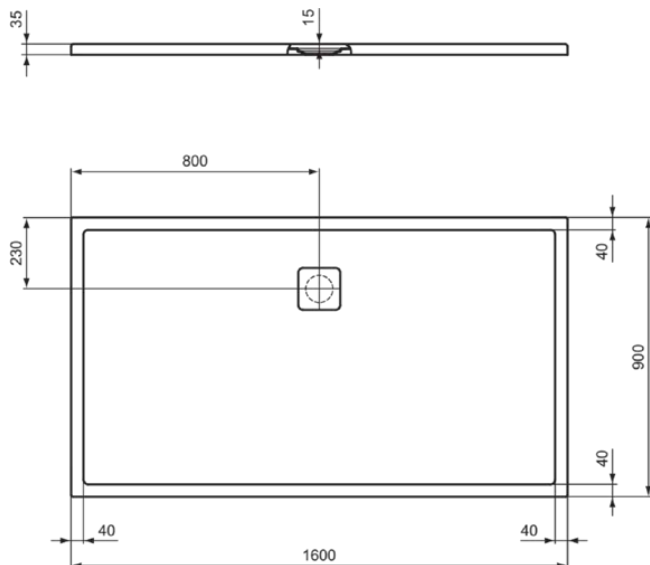

ULTRA FLAT EVO

T543201

ULTRA FLAT EVO | Douchebak rechthoekig 1600x900x35 mm in glanzend wit afwerking, zonder waste | Antibacterieel, Toegankelijk ontwerp, Inkortbaar, Eenvoudig te repareren, 35/36mm hoogte

Afbeelding & technische tekening

Algemene informatie

Productcategorie:	Douchebakken
Producttype:	Douchebak rechthoekig
Merk:	Ideal Standard
Collectie:	ULTRA FLAT EVO
Ontwerper:	Ideal Standard
Colour:	01 - Glanzend Wit
Afwerking van het oppervlak:	glanzend
Hoogte (mm):	35
Breedte (mm):	1600
Lengte / sprong (mm):	900
Nettogewicht (kg):	50.00
EAN-code:	8014140527343