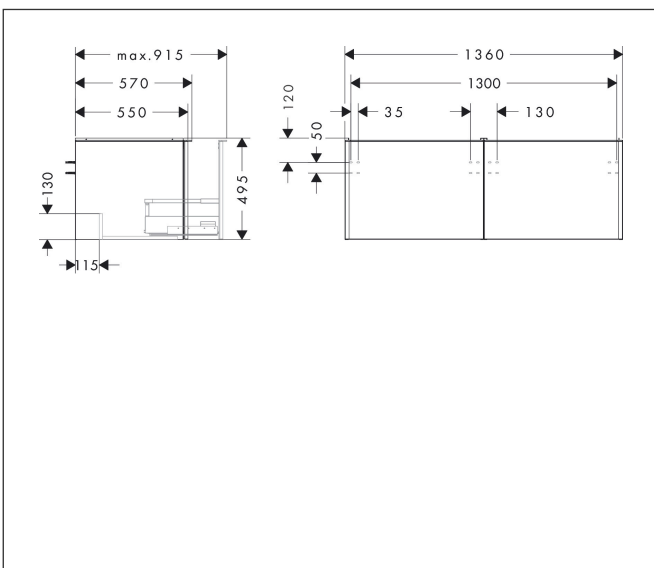

Merk	hansgrohe
Artikelnaam	Xelu Q badmeubel Diamond Matt Grey 1360/550 met 2 lades voor consoles met inbouw wastafel geslepen, Oppervlak greep:
Art.nr.	54067670
Oppervlakte	Oppervlak meubel: Diamond Matt Grey, Oppervlak greep: Mat zwart
Netto prijs	1.211,08 EUR

Product foto

Kenmerken

- bestaat uit: badkamermeubel, Basic Box-set
- materiaal behuizing: vezelplaat van gemiddelde dichtheid (MDF)
- oppervlaktemateriaal behuizing: thermofolie
- materiaal voorzijde: vezelplaat van gemiddelde dichtheid (MDF)
- oppervlaktemateriaal voorzijde: thermofolie
- SmoothSurface: glad en effen voor een geweldig gevoel
- AntiFingerprint: oplossing tegen vingerafdrukken
- MoistureProof: duurzaam materiaal dat lang mooi blijft
- met greepstang
- type opening: volledig uittrekbaar
- materiaal grepen: aluminium
- oppervlaktemateriaal grepen: poedercoating
- 2 laden
- zonder uitsparing voor sifon
- SoftClose, voor vloeiend en zacht sluiten
- individuele en flexibele opberg ruimte dankzij het verdelen van de binnenkant
- 2 basisbox-sets inbegrepen
- schaduwvoegprofiel voorbereid voor montage handdoekrek en planchet
- wandmontage
- montagevoorwaarde: voormonteerd
- met bevestigingsmateriaal

Maat tekeningen

Technologie

Certificaat

Merk	hansgrohe
Artikelnaam	Xelu Q badmeubel Diamond Matt Grey 1360/550 met 2 lades voor consoles met inbouwwastafel geslepen, Oppervlak greep:
Art.nr.	54067670
Oppervlakte	Oppervlak meubel: Diamond Matt Grey, Oppervlak greep: Mat zwart
Netto prijs	1.211,08 EUR