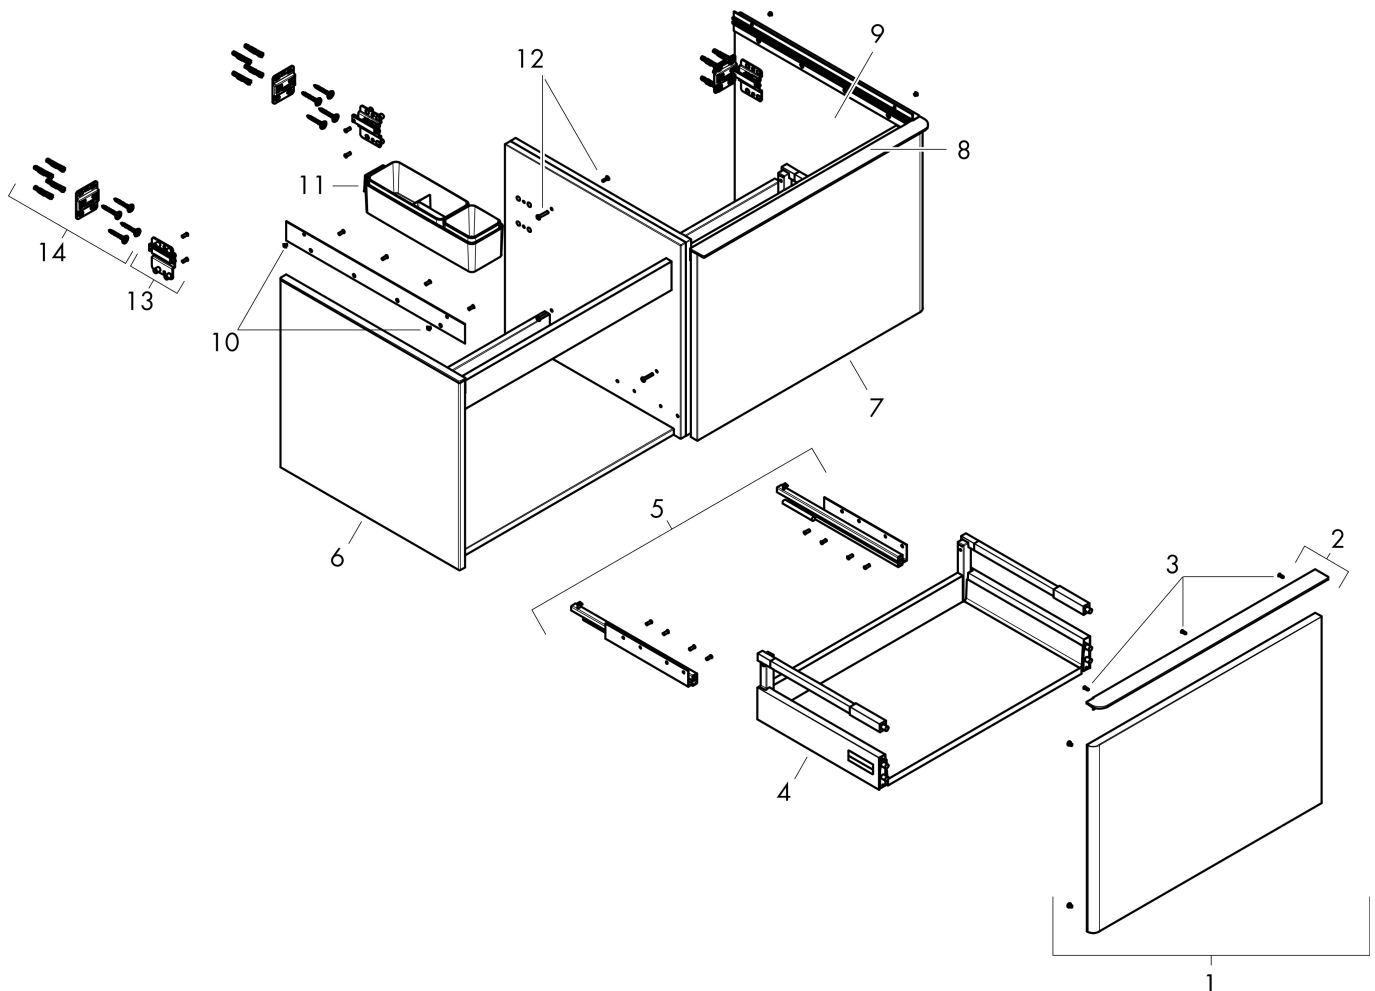

Merk hansgrohe
Artikelnaam **Xelu Q** badmeubel Diamond Matt Grey 1360/550 met 2 lades voor consoles met inbouw wastafel geslepen, Oppervlak greep:
Art.nr. 54067670
Oppervlakte Oppervlak meubel: Diamond Matt Grey, Oppervlak greep: Mat zwart
Netto prijs 1.211,08 EUR

Explosietekening voor bouwjaar: >06/23