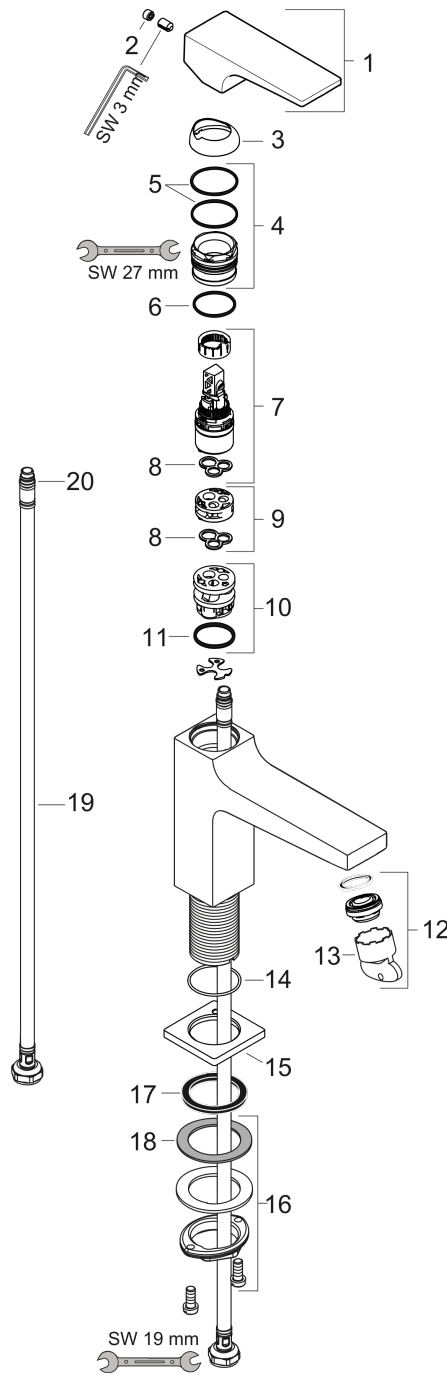

Metropol

ééngreeps fonteinmengkraan 100 met rechte greep en PushOpen afvoerplug

Oppervlak: **Mat zwart** Artikelnummer: **32500670**

Beschrijving

- ComfortZone: 100
- voorsprong uitloop 127 mm
- uitloophoogte: 89 mm
- greepvariant: rechte greep
- vaste uitloop
- straalsoort: normale straal
- maximale doorstroomhoeveelheid bij 3 bar: 5 l/min
- keramisch kardoos
- push-open afvoergarnituur G 1¼
- materiaal afvoergarnituur: metaal
- EU taxonomie: max 6l/min - draagt substantieel bij aan duurzaamheid
- Kiwa K6161_Mechanical Mixers EN817

ééngreeps fonteinemengkraan 100 met rechte greep en PushOpen afvoerplug

Oppervlak: **Mat zwart** Artikelnummer: **32500670**

Doorstroomdiagram

Metropol
ééngreeps fonteinmengkraan 100 met rechte greep en PushOpen afvoerplug
 Oppervlak: **Mat zwart** Artikelnummer: **32500670**

Explosietekening

Bouwjaar: >07/19

Metropol**ééngreeps fonteinmengkraan 100 met rechte greep en PushOpen afvoerplug**Oppervlak: **Mat zwart** Artikelnummer: **32500670****Reserveonderdelenlijst**

Bouwjaar: >07/19

Regel	Beschrijving	Artikelnummer	Prijs incl. BTW	VE
1	greep	92995670	114,35 €	1
2	greepstop	95704000	3,51 €	1
3	afdekkap	92625670	45,74 €	1
4	moer	92689000	24,20 €	1
5	O-ring 27x1,5	92527000	9,08 €	1
6	O-ring 25x1,5	98146000	5,69 €	1
7	kardoes compl.	97685000	61,71 €	1
8	dichting	98865000	30,49 €	1
9	kardoesadapter	92628000	19,72 €	1
10	kardoesadapter	98866000	30,49 €	1
11	O-ring 23x2	98398000	3,51 €	1
12	perlator M24x1 (5 l/min)	92996000	30,49 €	1
13	servicesleutel	95661000	5,69 €	1
14	O-ring 32x1,5	92936000	3,51 €	1
15	rozet	93048670	58,32 €	1
16	schachtbevestigingsset compl. (Ø 32)	13961000	24,20 €	1
17	vlakdichting	98749000	5,69 €	1
18	stelring	97548000	3,51 €	1
19	aansluitslang 450 mm M8x0,75 G3/8	97206000	30,49 €	1
20	O-ring 6,6x1,6	93019000	3,51 €	1
a	Afvoerplug Push-Open	50100670	-	1
b	schachtverlenging	13898000	76,23 €	1