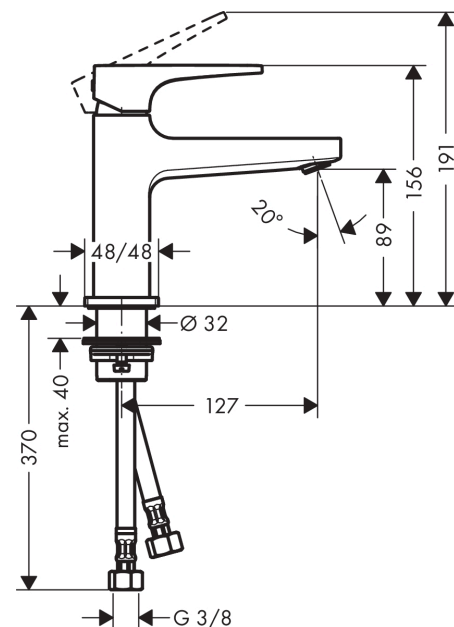

Maattekening